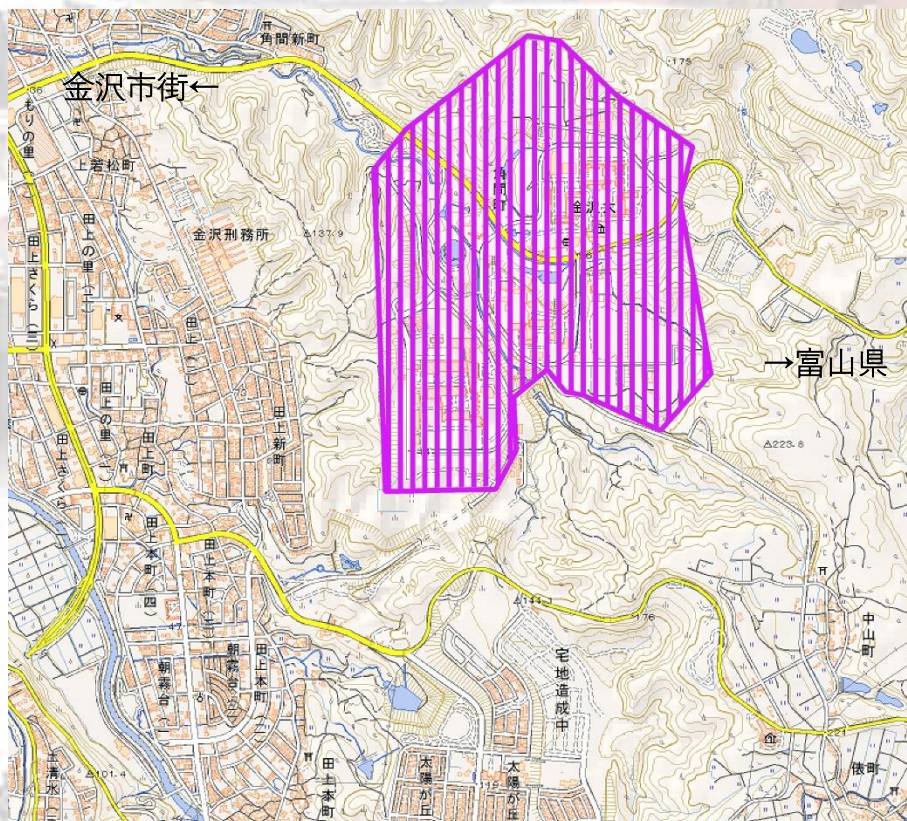

<競技情報>

◎競技形式

個人によるポイントオリエンテーリング（スプリント競技）
Sport Ident 社製電子パンチングシステム使用（予定）

◎地図情報

「角間乃杜」（予定）
（2019 年 金沢大学オリエンテーリング部 製作予定）

等高線間隔 2m

縮尺 1:4000

走行可能度 4 段階表記

JSSOM2007 準拠

コントロール位置説明 JSCD2008 準拠

調査原図 国土地理院公開基盤地図情報

◎立入禁止区域

本大会に参加を予定している方は、オリエンテーリングを目的とする以下の紫色枠内の立ち入りを大会当日まで禁止いたします。

但し、県道 27 号の通行は妨げません。また、金沢大学角間キャンパスでの講義等による立ち入りも妨げません。

出典：地理院地図電子国土 web より

<お問い合わせ>