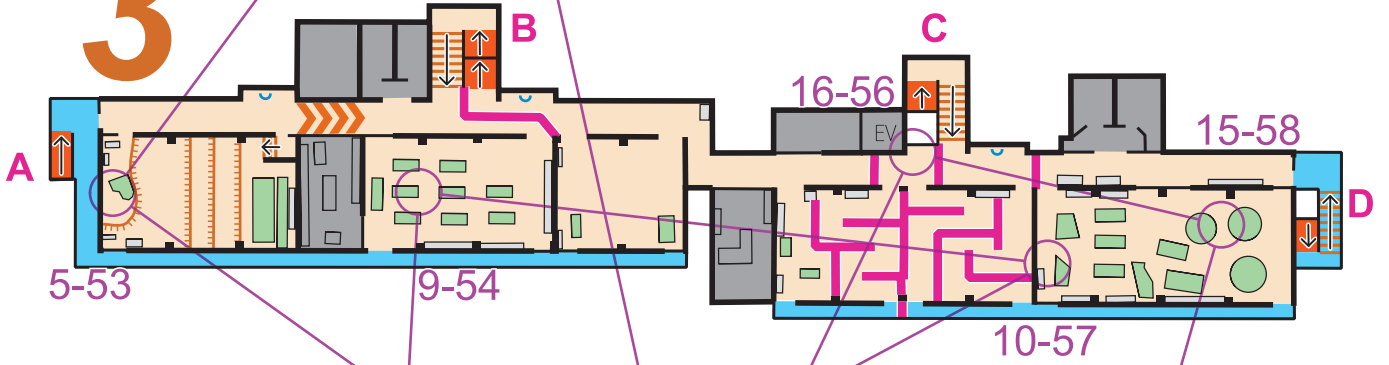

Hard

旧 常光小学校

埼玉県鴻巣市
2025年7月6日 第123回上尾OLC大会

1:500

- | | | | |
|---|------|---|---------|
|  | 机等 |  | 舗装面 |
|  | 棚類 |  | 砂利敷面 |
|  | 水道 |  | 植之込み |
|  | 立入禁止 |  | 一方通行 |
|  | 屋外通路 |  | 横断禁止ライン |
|  | 屋内通路 | | |

3

2

1