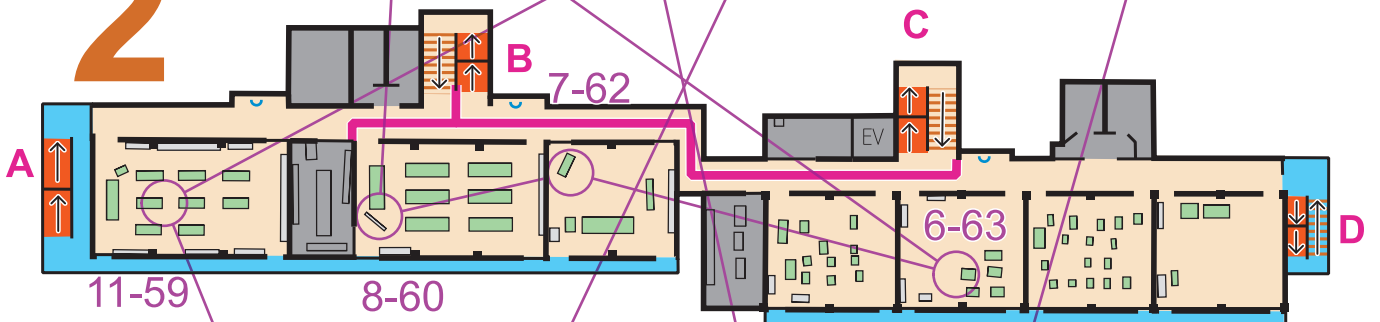

Hard

旧 常光小学校

埼玉県鴻巣市
2025年7月6日 第123回上尾OLC大会

1:500

	机等		舗装面
	棚類		砂利敷面
	水道		植之込み
	立入禁止		一方通行
	屋外通路		横断禁止ライン
	屋内通路		

3

2

1