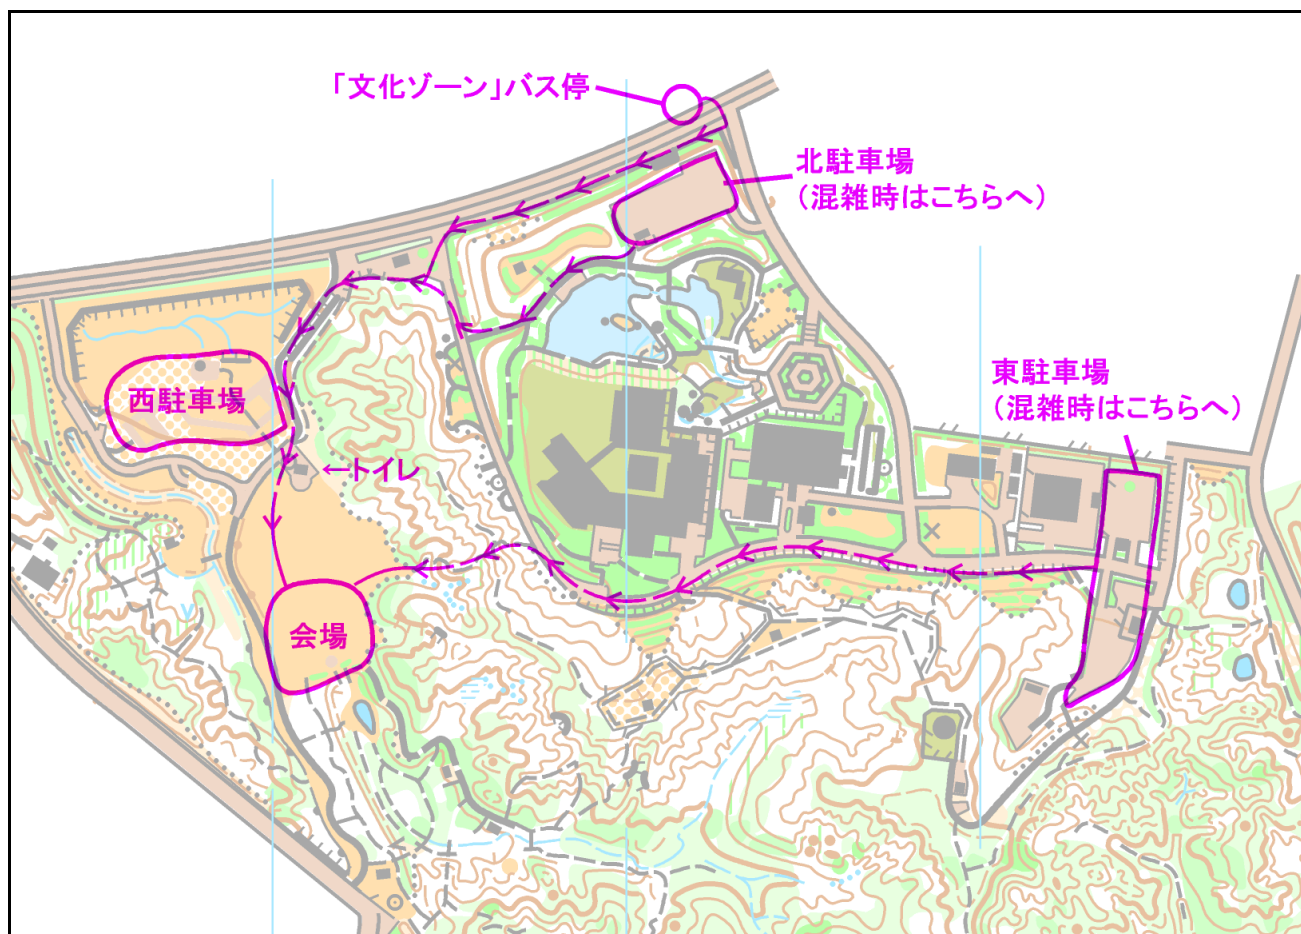

第6回ウェルカムリレーオリエンテーリング大会

プログラム

開催日 : 2017年5月28日(日) 雨天決行荒天中止

開催場所 : 滋賀県大津市「源内峠」

主催 : 滋賀県オリエンテーリング協会、NishiPRO

公式Web : http://nishipro.com/welcome_relay6.php

会場

「びわこ文化公園」わんぱく原っぱ。「西駐車場」のすぐそばに芝生広場があり、その南側が会場です。

来場ルートにテープ誘導等はありません。上記地図を参照してお越しください。これ以外のルートは競技エリアに入りますので、使用しないでください。

会場

テント・タープ・シート類は設営可能です。青空会場です。各チーム雨対策をお願いいたします。
女子更衣用のテントを1張り設置します。譲り合ってください。
トイレは、会場の施設のものを使わせていただけます。

競技情報

使用地図

「源内峠 2015」

- 2015年滋賀県オリエンテーリング協会所有・NishiPRO作成
- 2017年西村徳真による修正入

- JSOM2007 準拠、縮尺 1:7500、等高線間隔 5m
- A4 サイズ横長、0.08mm 厚のポリエチレン袋に封入済み

通過証明

E-card を使用いたします。リレー大会での使用が初めての方には、チームメイトから適宜サポートをお願いいたします。

クラスごとのコース一覧

距離・難易度に応じて、エリート・上級・上級短め・中級・中級短め・初級の 6 種類のコースが設定されています。各コースのクラス・走順ごとの割り振りは下記の通りです。