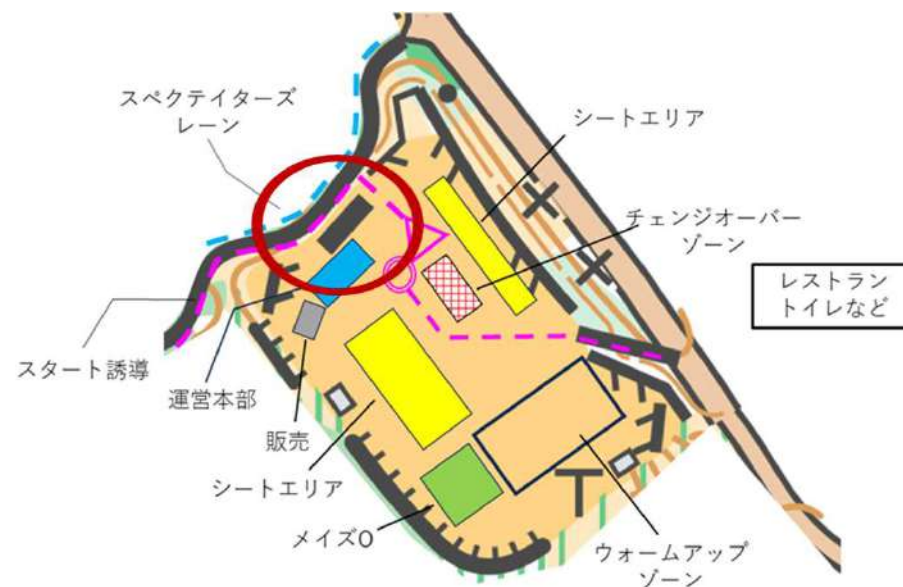

第6回阪神奈大会 公式掲示板（2日間共通）

競技責任者 岩崎壮馬

会場レイアウト補足

Day1

- 赤丸で示した羊毛館の一室を女子更衣室とします。
- 青丸で示したトイレは運営の都合により用意できなくなりました。大変申し訳ございません。

会場レイアウト補足

Day2

- 赤丸で示した倉庫が女子更衣室になります。
- レストラン横の森林科学館内の一室を参加者用の休憩スペースとして開放します。
- トイレはレストラン横と森林科学館内のものをご利用いただけます。

会場レイアウト補足

- キャンピングコンロはDay1第一駐車場（羊毛館前）以外では使用しないようにお願いします。

バス集合場所

- Day1復路（帰り）のバスの集合場所について、プログラムでは「めえめえ牧場第一駐車場」としていましたが「めえめえ牧場第二駐車場」へ変更いたします。

注意事項

- 雪で地表の状態がわかりづらくなっている可能性があります。倒木や岩に注意してください。

安全対策

- マップアウトする可能性がある箇所で**紫テープ**や**看板**で注意喚起を行っています。**地図に表記はない**ですが、**テープ**や**看板**を超えないように注意してください。

安全対策

- 転倒の危険性がある箇所に**黒黄テープ**を貼っています。**地図に表記はない**ですが、近づかないようにお願いします。

競技中の誘導

- ミドルのフィニッシュ誘導が、位置説明欄の距離よりも短くなっています。
- 判読性の観点から、リレーのスタート誘導を**地図上に表記しておりません**。現地の誘導に従ってください。

テレイン状況 植生

- 405 森

テレイン状況 植生

- 406 植生（速度低下）