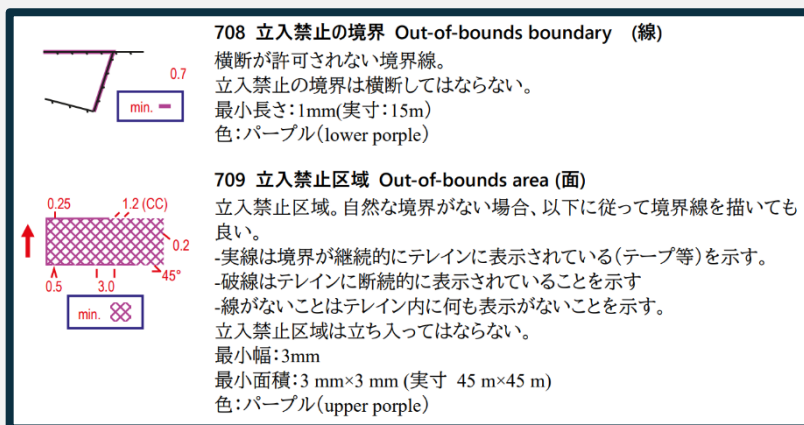

サンプルマップ/現地写真

コース情報

本練習会では以下のコースを用意します。

		距離 [km]	登距離 [m]
メインレース	L	4.2	230
	M	3.1	170
	S	2.1	100
練習メニュー	conpi	2.3	120
	circuit	2.2	90
ファシユタ		2.7 - 2.8	130 - 140

➤ メインレースと練習メニューについては計時を行い、コントロール位置説明表も配布いたします

- 会場（油日会館）からスタート地区までの誘導はありません。スタート地区付近に拠点を用意しますので（右の図の丸印の場所）、赤線で示したルートで向ってください。会場から拠点までは徒歩 15 分程度です。

立ち入り禁止区域について

地図上に「709 立入禁止区域」で示された立入禁止区域には絶対に立ち入らないでください。競技エリアとの境界は「708 立入禁止の境界」で表記しており、境界が明確でない箇所では現地に赤色スズランテープを付けています。渉外上の理由から、このテープを超えることは絶対にやめていただくようお願いいたします。