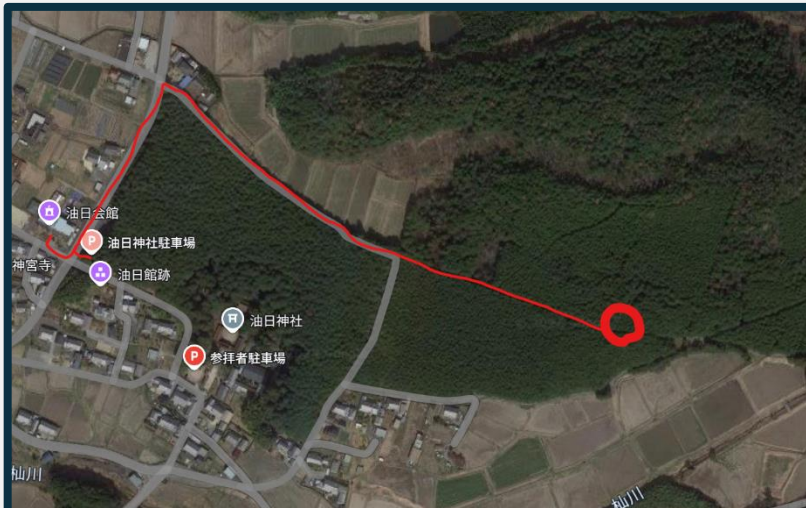

コントロール位置説明 ISCD2024

コース設定者 竹林 寛生 (JWOC2024, AsJYOC2024 日本代表)

トレインプロフィール

本トレインは油日岳の麓に位置しています。全体に緩やかな地形が広がっており、その中に細かな尾根や沢が存在しています。また、走行可能度の高いところと低いところとともに程よく存在し、場所によって様子が変わります。

(第 29 回京大京女立命龍谷大会要項 2.2 より引用)

サンプルマップ/現地写真

コース情報

本練習会では以下のコースを用意します。

		距離 [km]	登距離 [m]
メインレース	L	4.2	230
	M	3.1	170
	S	2.1	100
練習メニュー	conpi	2.3	120
	circuit	2.2	90
ファシユタ		2.7 - 2.8	130 - 140

➤ メインレースと練習メニューについては計時を行い、コントロール位置説明表も配布いたします

- 会場（油日会館）からスタート地区までの誘導はありません。スタート地区付近に拠点を用意しますので（右の図の丸印の場所）、赤線で示したルートで向ってください。会場から拠点までは徒歩 15 分程度です。

立ち入り禁止区域について

地図上に「709 立入禁止区域」で示された立入禁止区域には絶対に立ち入らないでください。競技エリアとの境界は「708 立入禁止の境界」で表記しており、境界が明確でない箇所では現地に赤色スズランテープを付けています。渉外上の理由から、このテープを超えることは絶対にやめていただくようお願いいたします。