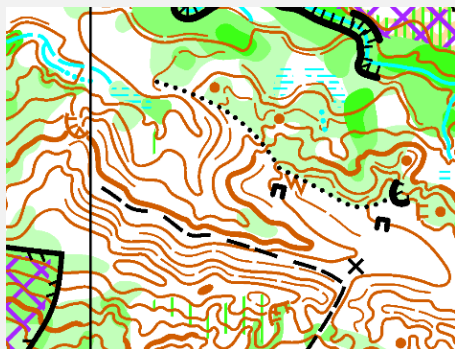

コントロール位置説明 ISCD2024

コース設定者 竹林 寛生 (JWOC2024, AsJYOC2024 日本代表)

トレインプロフィール

本トレインは油日岳の麓に位置しています。全体に緩やかな地形が広がっており、その中に細かな尾根や沢が存在しています。また、走行可能度の高いところと低いところとともに程よく存在し、場所によって様子が変わります。

(第 29 回京大京女立命龍谷大会要項 2.2 より引用)

サンプルマップ/現地写真

コース情報

本練習会では以下のコースを用意します。

		距離 [km]	登距離 [m]
メインレース	L	4.2	230
	M	3.1	170
	S	2.1	100
練習メニュー	conpi	2.3	120
	circuit	2.2	90
ファシユタ		2.7 - 2.8	130 - 140

➤ メインレースと練習メニューについては計時を行い、コントロール位置説明表も配布いたします

- 会場（油日会館）からスタート地区までの誘導はありません。スタート地区付近に拠点を用意しますので（右の図の丸印の場所）、赤線で示したルートで向ってください。会場から拠点までは徒歩 15 分程度です。

立ち入り禁止区域について

地図上に「709 立入禁止区域」で示された立入禁止区域には絶対に立ち入らないでください。競技エリアとの境界は「708 立入禁止の境界」で表記しており、境界が明確でない箇所では現地に赤色スズランテープを付けています。渉外上の理由から、このテープを超えることは絶対にやめていただくようお願いいたします。