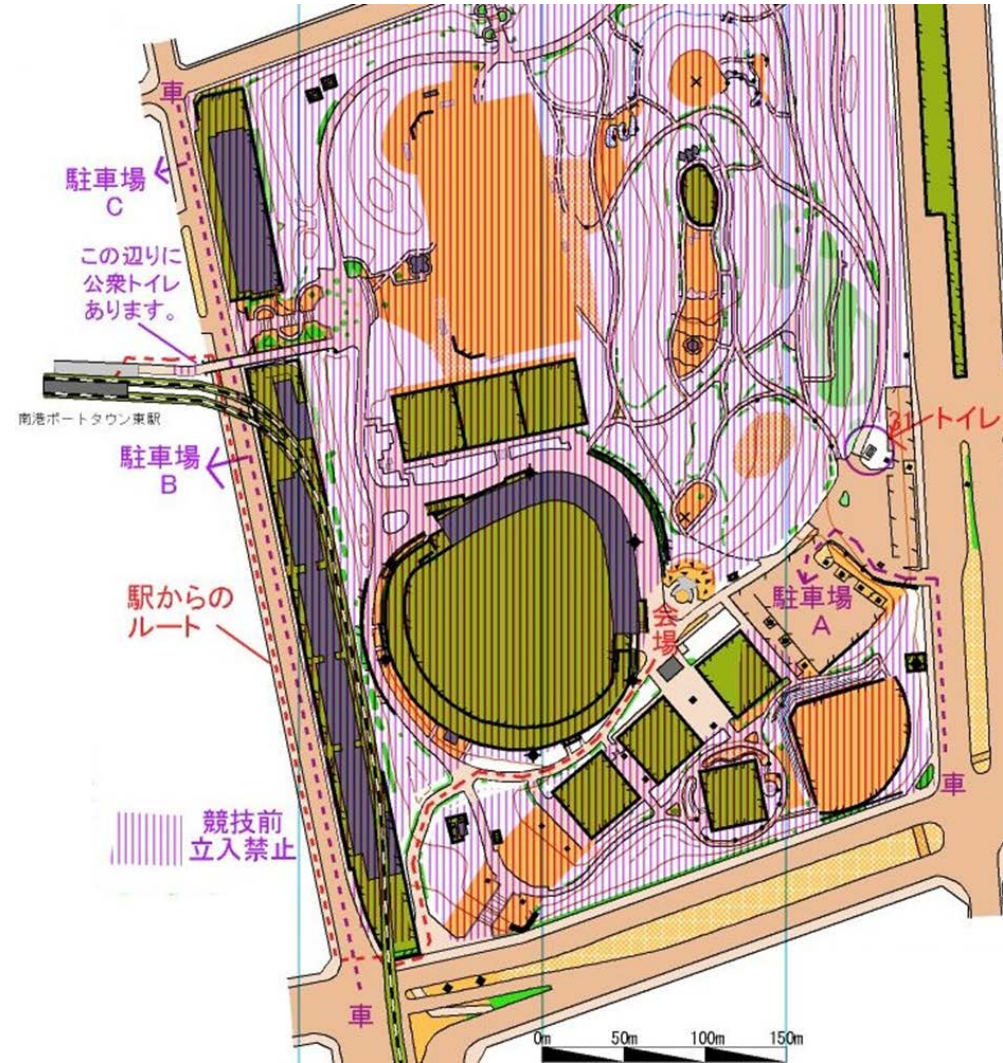

KOLA新春オリエンテーリング大会 公式掲示板

2025/01/03開催

※2025/01/02公開

会場へのアプローチ

- 競技前に、ポートタウン東駅の東側の陸橋で公園に入ることは厳禁です。
- 南西の公園入口まで迂回してください。
- 南西の公園入口からは青白テープ誘導です。

道路と林、オープンの境界の段差

- 道路と林、オープンとの境界に段差がある箇所が多数あります。林、オープンから道にでる際には、十分注意してください。
- 0.6m以上の段差のみ513.2通過可能な擁壁  で記載
- 0.6m未満の段差は、501.1舗装区域の縁で記載
大半がこちらです

通過禁止ライン

- 青黄テープで仮設の通過禁止ラインを設定しており、地図上では、708.の立入禁止ライン  で記載しています。
- 大会役員がチェックし、青黄テープを超えた参加者には、声をかけ、そのまま通過した場合は失格になります。

立入禁止エリア

- 一部の車道および車道沿いの歩道
- 駐車場、地盤の崩壊で危険な箇所等は、立入禁止です。
- 709の立入禁止エリア  で記載しています。
- なお、コース上に車道の横断はありません

フィニッシュ後の番号カード配布について

- フィニッシュ後、フィニッシュ順に、番号カードを配布します。この番号カードは、バックアップ計時が必要になった場合等に活用します。
- この番号カードは、Eカード読み取り時に、大会役員にお渡しください。