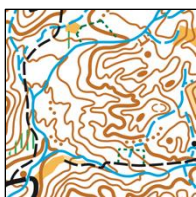

第5回神大大会

第5回神大OLK大会&神戸大学オリエンテーリングクラブ創立40周年記念大会

大会情報

日程 : 3/22(土)

開催地 : 兵庫県宍粟市波賀町

主催・主管 : 神大OLK

実行委員長 : 飯田敬博

運営責任者 : 藤澤ゆい

競技責任者 : 横江明弘

EA : 橋本裕志

競技情報 : ミドルディスタンス
ランキング申請中

トレイン紹介

「森林王国」とも呼ばれる兵庫県宍粟市。その中心部に位置する東山湿原周辺の山林が大会の舞台です。会場となるフォレストステーション波賀では四季折々の自然を堪能できます。

トレインとなる森は全域に渡って見通しがよく走行可能度も良いため高い走行速度の維持と正確なナビゲーションの両立、あるいはその適切な切り替えが求められます。道路によって区切られたエリア毎にコロコロと表情を変える波賀の地形と植生を存分に堪能できるコースです！雪解けで綺麗さっぱり白くなった波賀の森を走りに来ませんか？

波賀林鉄

なんと、トレイン内にはつい先日開通したばかりの森林鉄道が走っています。

林鉄はかつて宍粟の林業の最盛期を支えた立役者です！

もしかしたら運転されているところが見られるかも...？

サンプルマップ

Japan-O-entry

Twitter

Instagram