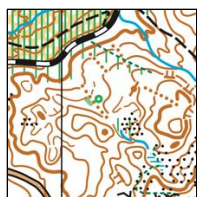

第5回神大大会

第5回神大OLK大会&神戸大学オリエンテーリングクラブ創立40周年記念大会

大会情報

日程 : 3/22(土)

開催地 : 兵庫県宍粟市波賀町

主催・主管 : 神大OLK

実行委員長 : 飯田敬博

運営責任者 : 藤澤ゆい

競技責任者 : 横江明弘

EA : 橋本裕志

競技情報 : ミドルディスタンス
ランキング申請中

トレイン紹介

「森林王国」とも呼ばれる兵庫県宍粟市。その中心部に位置する東山湿原周辺の山林が大会の舞台です。会場となるフォレストステーション波賀では四季折々の自然を堪能できます。

トレインとなる森は全域に渡って見通しがよく走行可能度も良いため高い走行速度の維持と正確なナビゲーションの両立、あるいはその適切な切り替えが求められます。道路によって区切られたエリア毎にコロコロと表情を変える波賀の地形と植生を存分に堪能できるコースです！雪解けで綺麗さっぱり白くなった波賀の森を走りに来ませんか？

波賀林鉄

なんと、トレイン内にはつい先日開通したばかりの森林鉄道が走っています。

林鉄はかつて宍粟の林業の最盛期を支えた立役者です！

もしかしたら運転されているところが見られるかも...？

サンプルマップ

Japan-O-entry

Twitter

Instagram