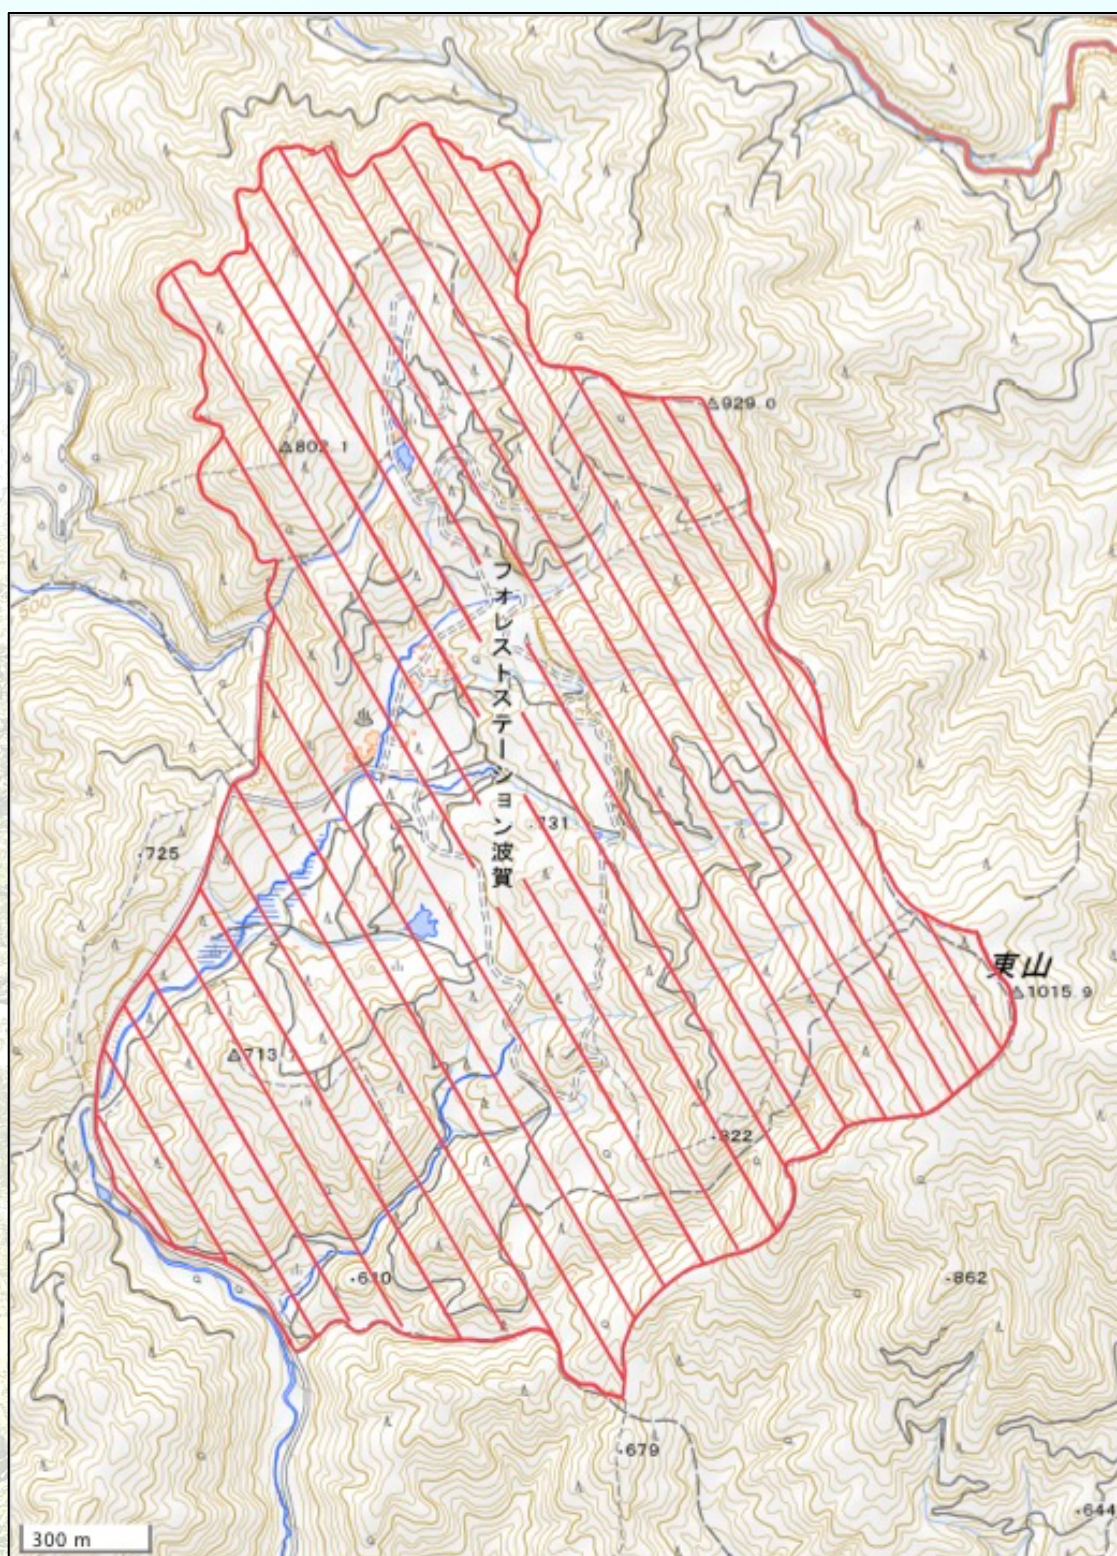

【立入禁止区域】

本大会当日まで以下に示す制限エリアへの一切の立ち入り（宿泊・レクリエーション施設の利用を含む）を禁止します。立入禁止区域の境界にあたる道路の通行は妨げません。

変更点は黄色のハイライトで示された情報です。