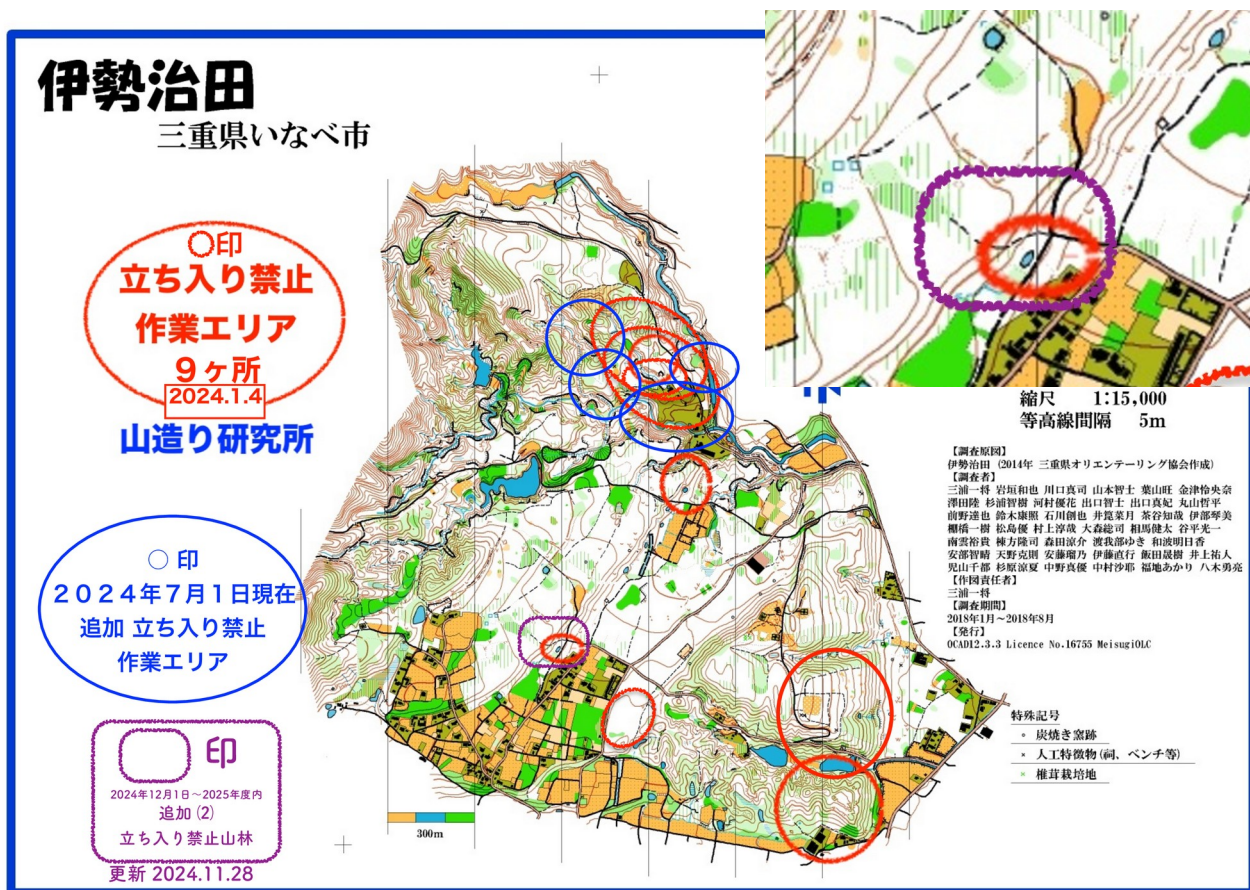

## 2024年度三河 OLC ウィンター O 公式掲示

11月28日(木)に新しく立入禁止区域が追加されました。下図の紫色で示した部分になります。

3a, 3b, 4a, 4b, 5, 6 コースについては該当箇所が想定ルートから外れているため、練習会で配布する地図には反映していません。出走前に下図をご確認いただき、立ち入らないようにお願いします。

1a+2a, 1b+2b については地図を修正済みです。これに伴い、1a, 1b のコース距離が下表の通り変更になります。

コース	距離	枚数	11/28 の立入禁止追加
1a, 1b	<del>2.8km</del> 2.6km	1a+2a : 20 枚	反映済み
2a, 2b	2.3km	1b+2b : 20 枚	
3a, 3b	2.5km	3a+4a : 20 枚	未反映
4a, 4b	2.6km	3b+4b : 20 枚	
5 (易しめ)	1.5km	5+6 : 10 枚	未反映
6 (易しめ)	1.6km		