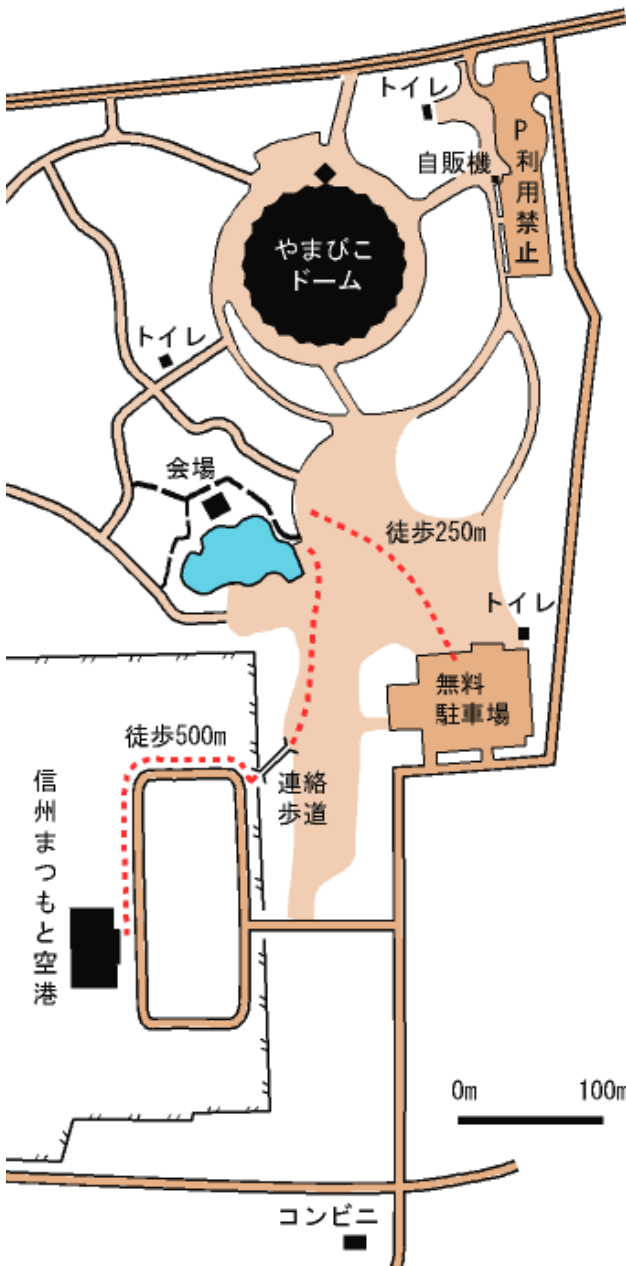

15km パーク O

第 38 回長野県オリエンテーリング大会

プログラム

開催日：2024 年 **11** 月 **24** 日 (日)

会場：信州スカイパーク ターミナルゾーン

屋根付き休憩棟 長野県松本市

- 10:00 受付開始
- 11:00 スタート開始 (会場からスタート)
- 12:20 スタート終了
- 14:50 フィニッシュ閉鎖 (会場へフィニッシュ)

アクセス

会場：信州スカイパーク ターミナルゾーン

屋根付き休憩棟 (長野県松本市)

会場：信州スカイパーク ターミナルゾーン

屋根付き休憩棟 (長野県松本市)

信州まつもと空港ターミナルビルより 500m (徒歩 10 分)

JR 村井駅 (篠ノ井線) より 3.7km (徒歩 50 分)

信州スカイパーク 8 号駐車場 (無料) より 300m

アクセス情報リンク