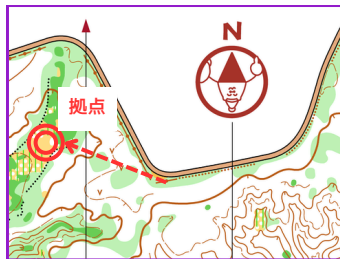

筑波大学48期 国境平練習会

募集要項

1- 開催概要

主催 筑波大学体育会オリエンテリング部48期
開催地 長野県北佐久郡軽井沢町「国境平」
開催日 2025年5月17日(土)
雨天決行・荒天中止

2- イベントスケジュール(仮)

10:30 練習開始
14:30 練習終了/撤収開始

3- アクセス

駐車場

軽井沢スノーパーク駐車場

拠点

トレイン内

- ・ 駐車場-拠点間でドライバー/トイレ輸送を行います。
- ・ 駐車場のご利用には1台1,000円がかかります。
申し込み時に利用台数をご記入ください。

4- 競技情報

競技形式 個人競技 ポイントオリエンテリング
SPORTident社SIシステムを使用
使用地図 「国境平」(2024年作成)
縮尺 1:10000 等高線間隔 5m
ISOM2017-2準拠