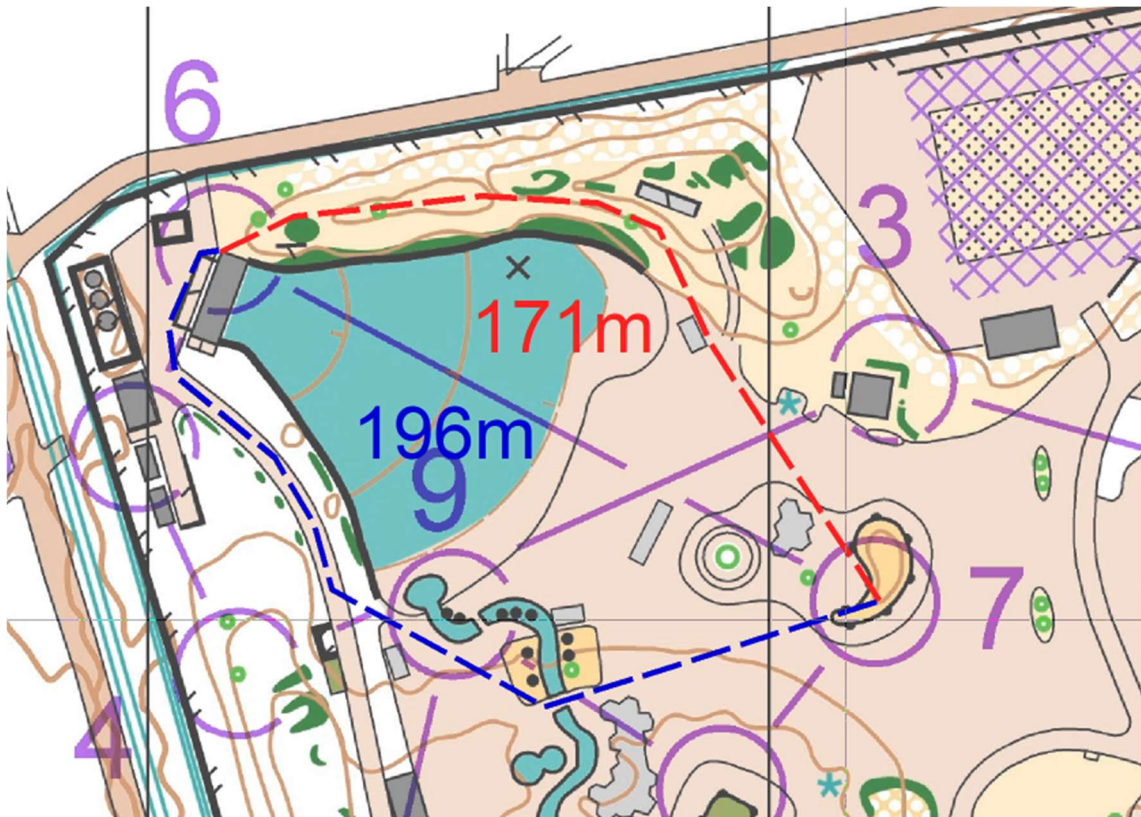

第 117 回上尾 OLC 大会 in しらこぼと

午後リレー

ルート距離比較

※実際のコースとは一部異なります。

△-1

1-2

6-7

relayA 10-11