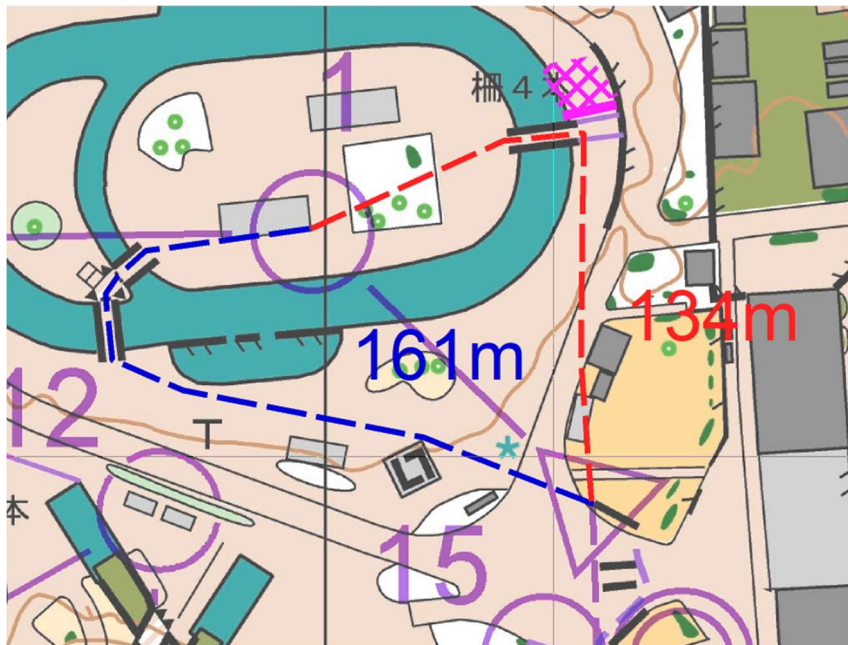

第 117 回上尾 OLC 大会 in しらこぼと

午後リレー

ルート距離比較

※実際のコースとは一部異なります。

△-1

1-2

6-7

relayA 10-11