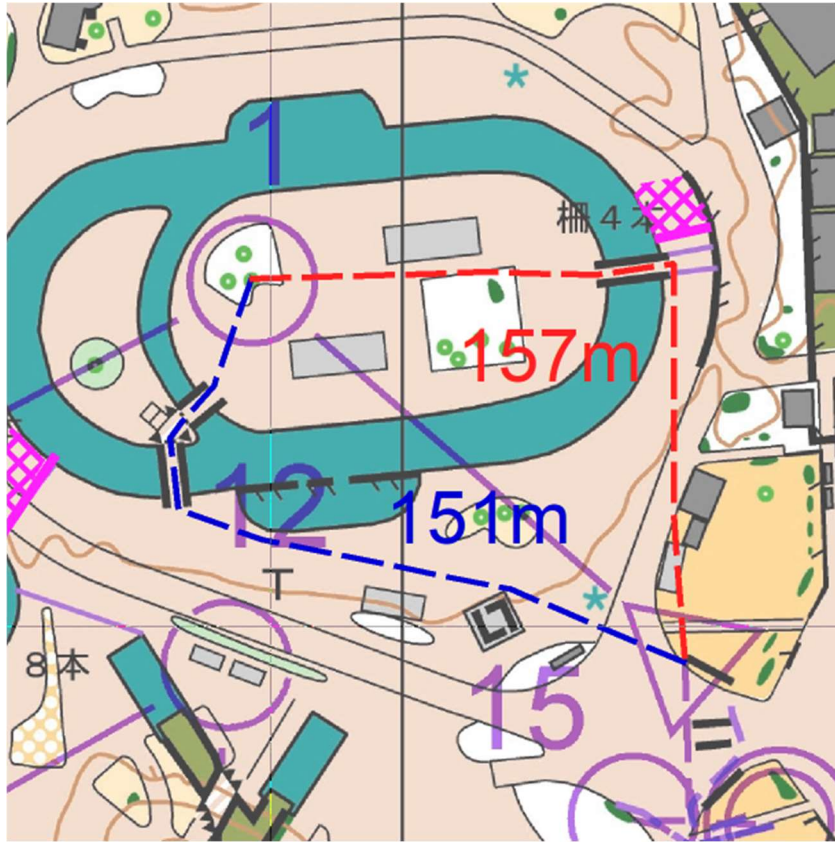

第 117 回上尾 OLC 大会 in しらこぼと

午後リレー

ルート距離比較

※実際のコースとは一部異なります。

△-1

1-2

6-7

relayA 10-11