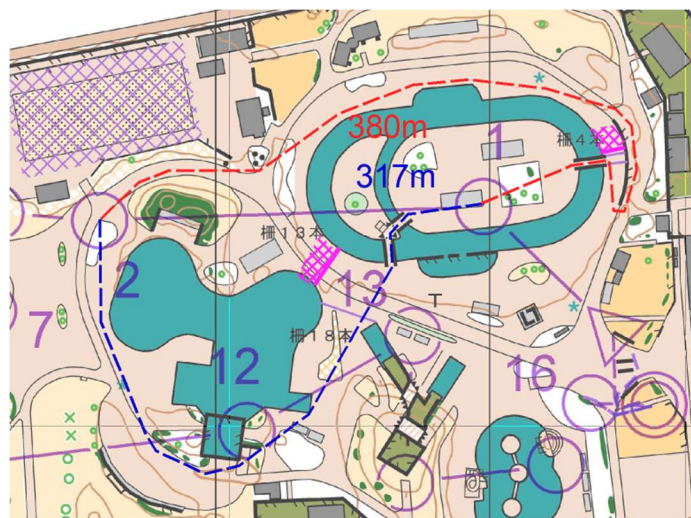

第 117 回上尾 OLC 大会 in しらこぼと

午後リレー

ルート距離比較

※実際のコースとは一部異なります。

△-1

1-2

6-7

relayA 10-11