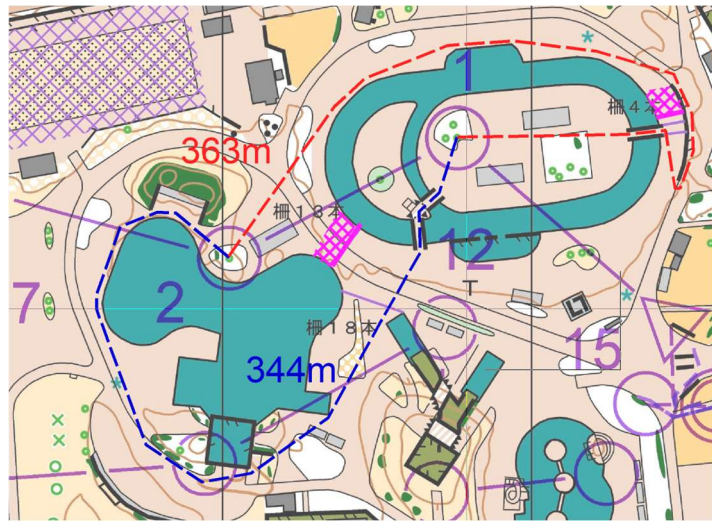

第 117 回上尾 OLC 大会 in しらこぼと

午後リレー

ルート距離比較

※実際のコースとは一部異なります。

△-1

1-2

6-7

relayA 10-11