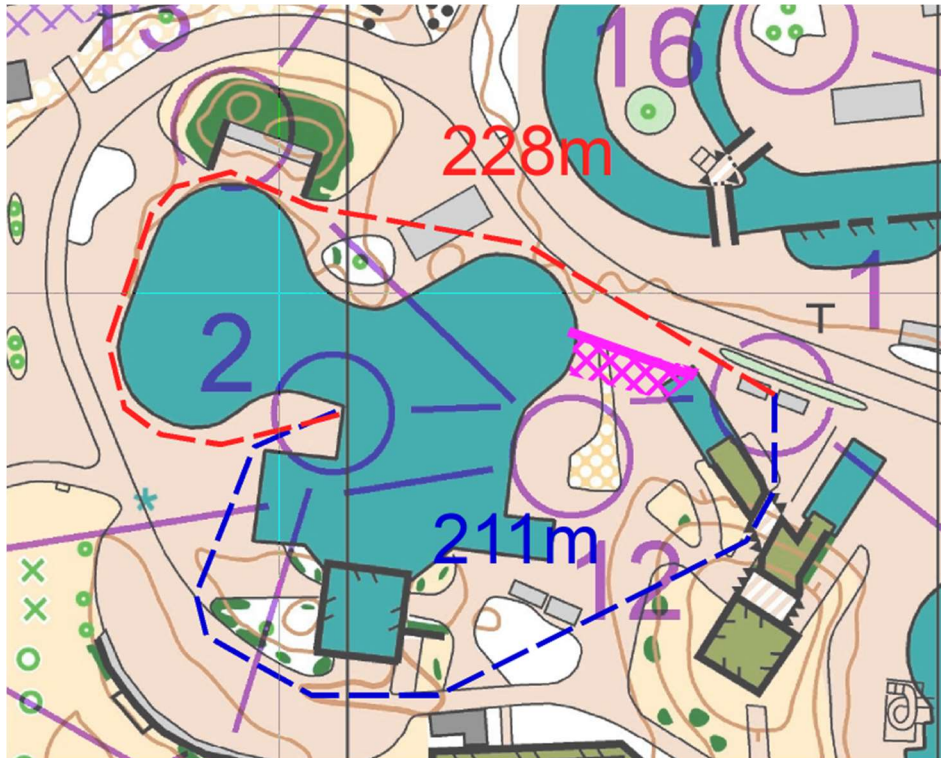

第 117 回上尾 OLC 大会 in しらこぼと

午前レース

ルート距離比較

※実際のコースとは一部異なります。

L

M

S

Extreme