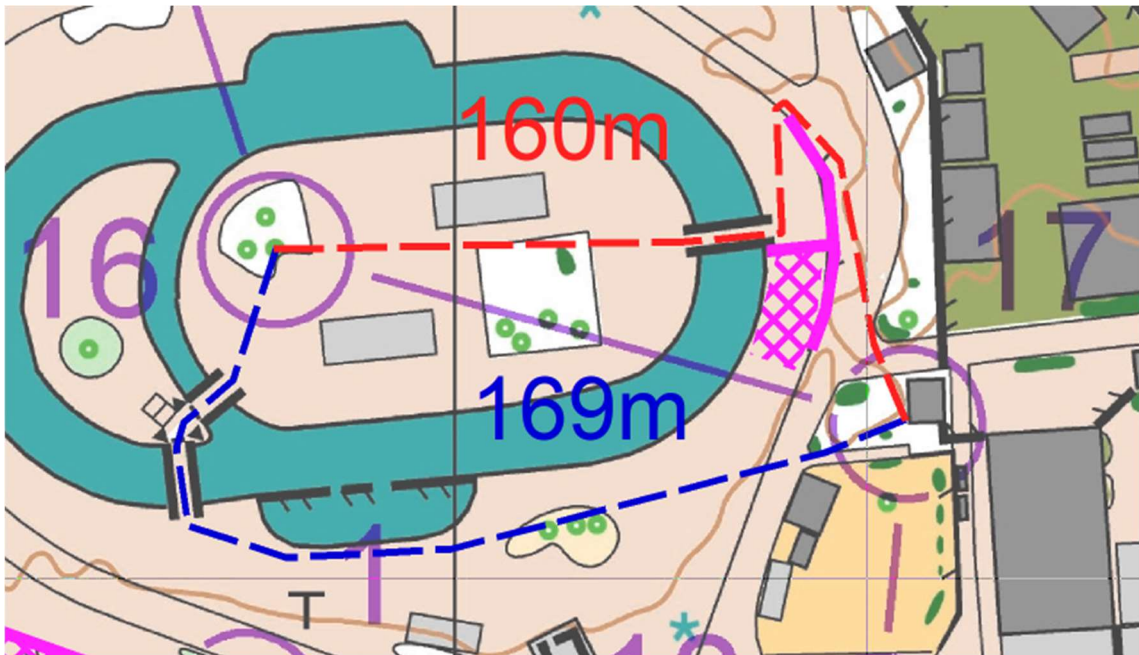

第 117 回上尾 OLC 大会 in しらこぼと

午前レース

ルート距離比較

※実際のコースとは一部異なります。

L

M

S

Extreme