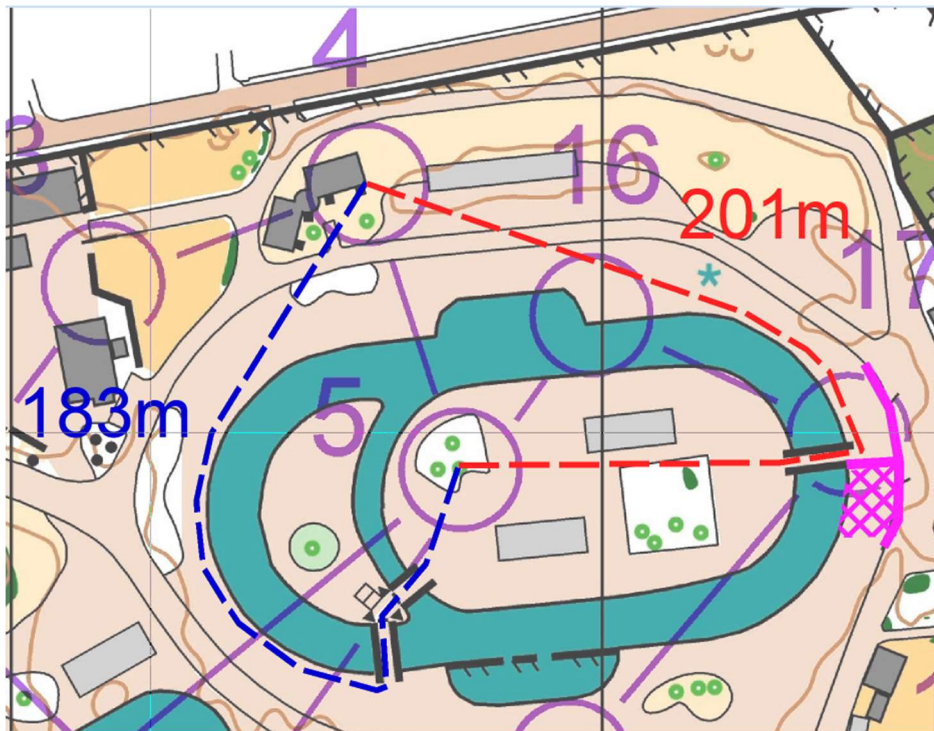

第 117 回上尾 OLC 大会 in しらこぼと

午前レース

ルート距離比較

※実際のコースとは一部異なります。

L

M

S

Extreme