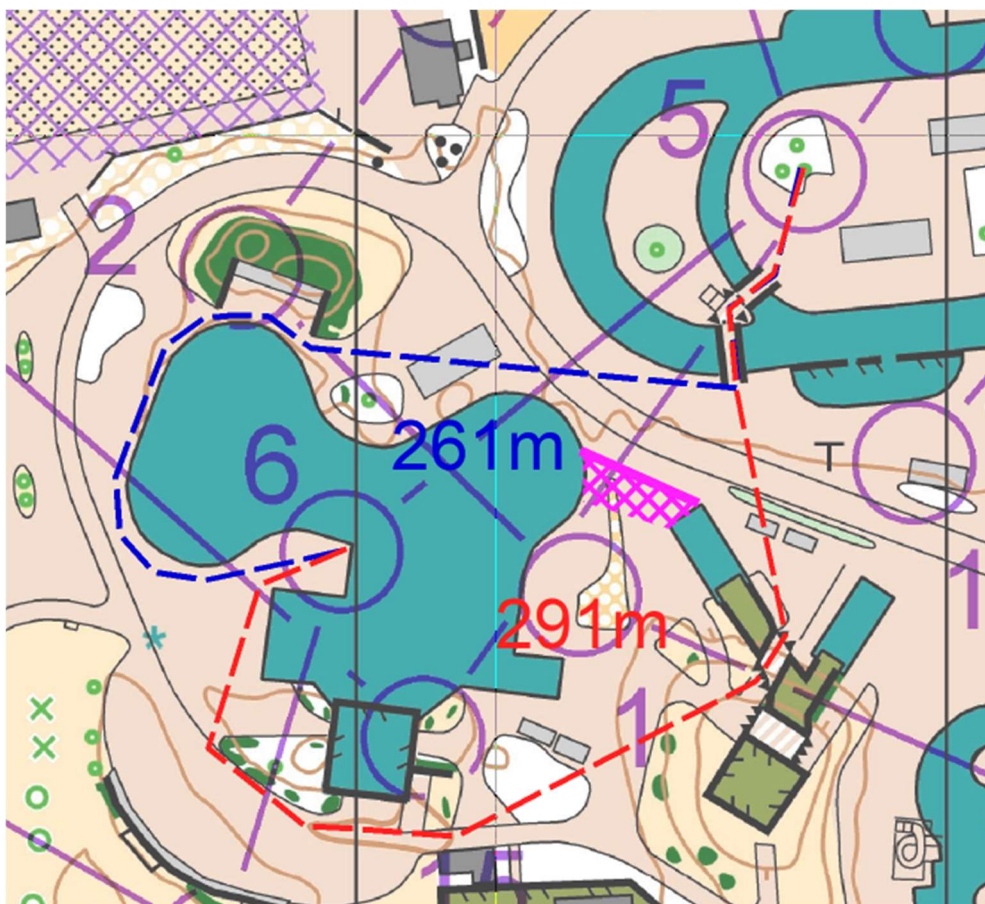

第 117 回上尾 OLC 大会 in しらこぼと

午前レース

ルート距離比較

※実際のコースとは一部異なります。

L

M

S

Extreme