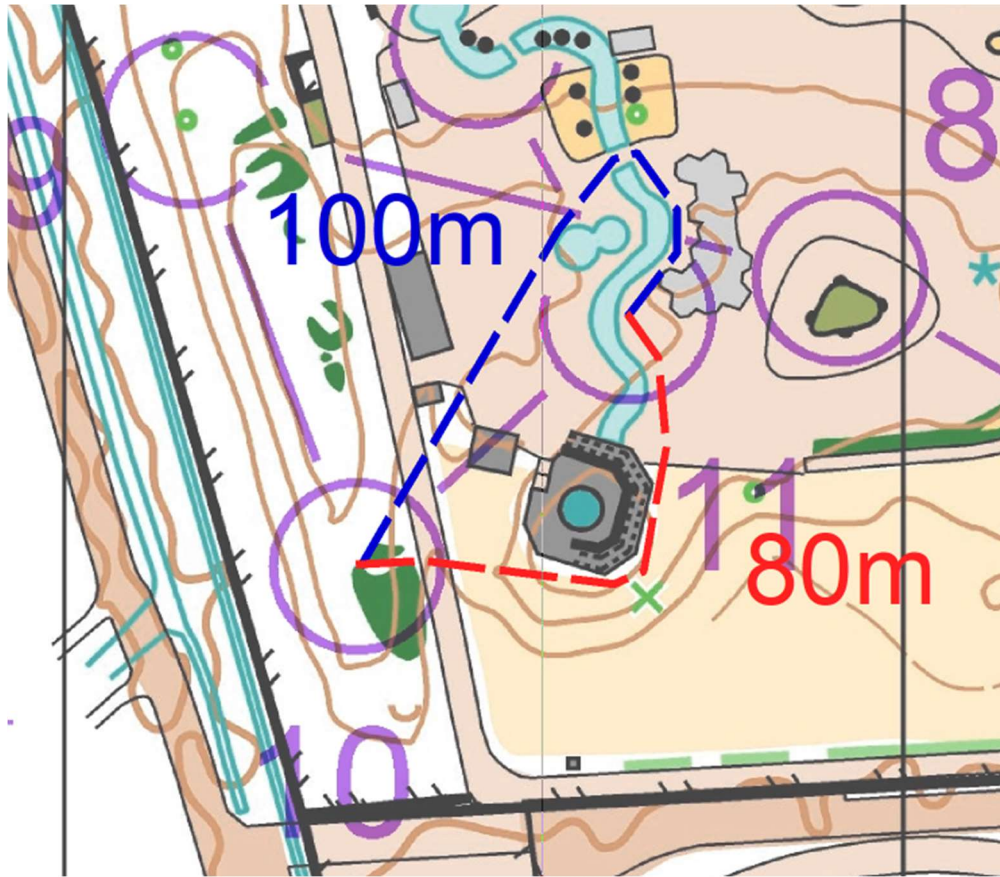

第 117 回上尾 OLC 大会 in しらこぼと

午前レース

ルート距離比較

※実際のコースとは一部異なります。

L

M

S

Extreme