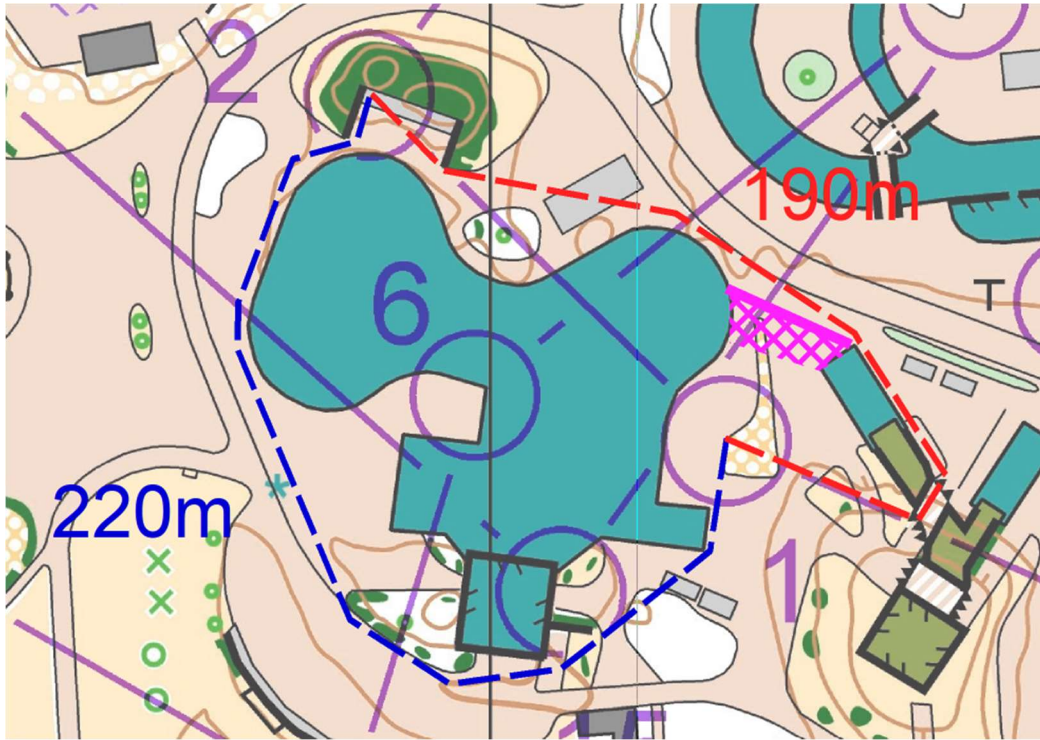

第 117 回上尾 OLC 大会 in しらこぼと

午前レース

ルート距離比較

※実際のコースとは一部異なります。

L

M

S

Extreme