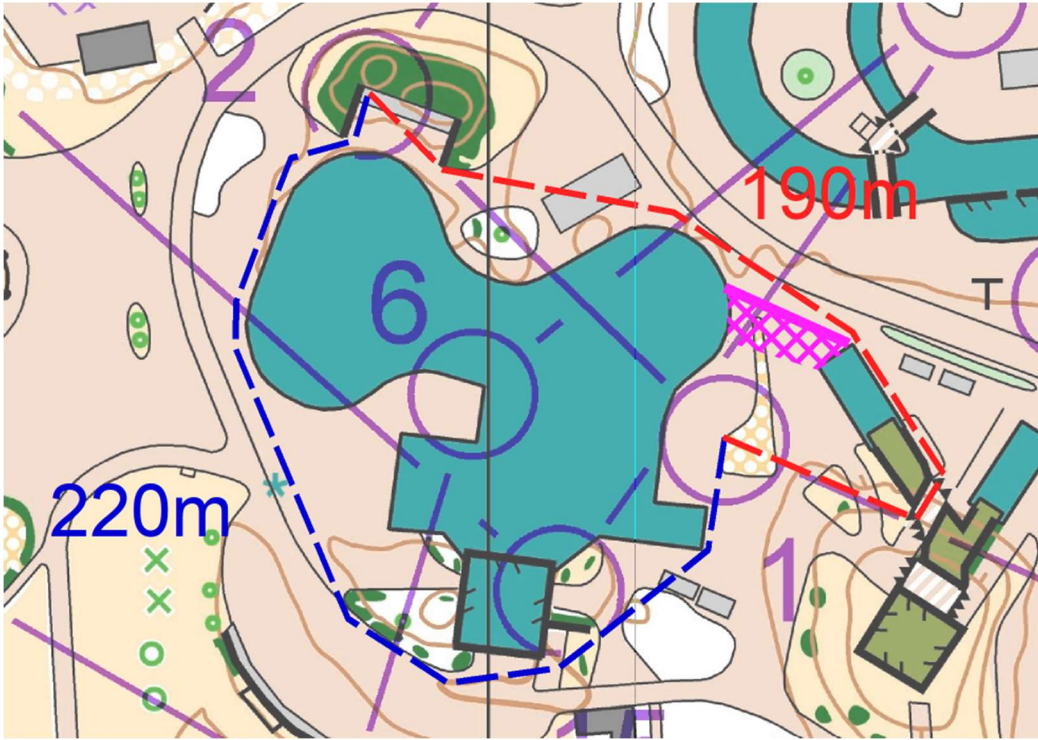

第 117 回上尾 OLC 大会 in しらこぼと

午前レース

ルート距離比較

※実際のコースとは一部異なります。

L

M

S

Extreme