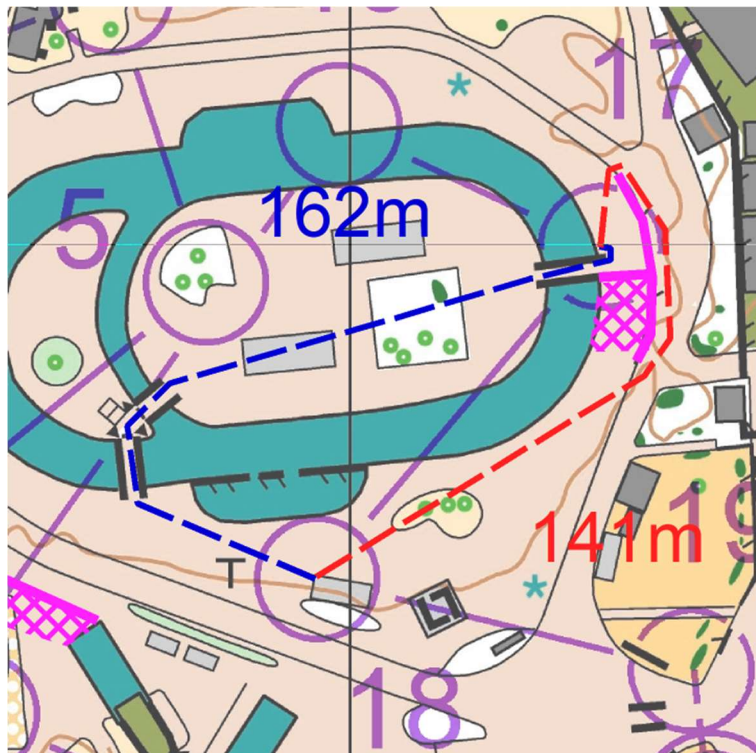

第 117 回上尾 OLC 大会 in しらこぼと

午前レース

ルート距離比較

※実際のコースとは一部異なります。

L

M

S

Extreme