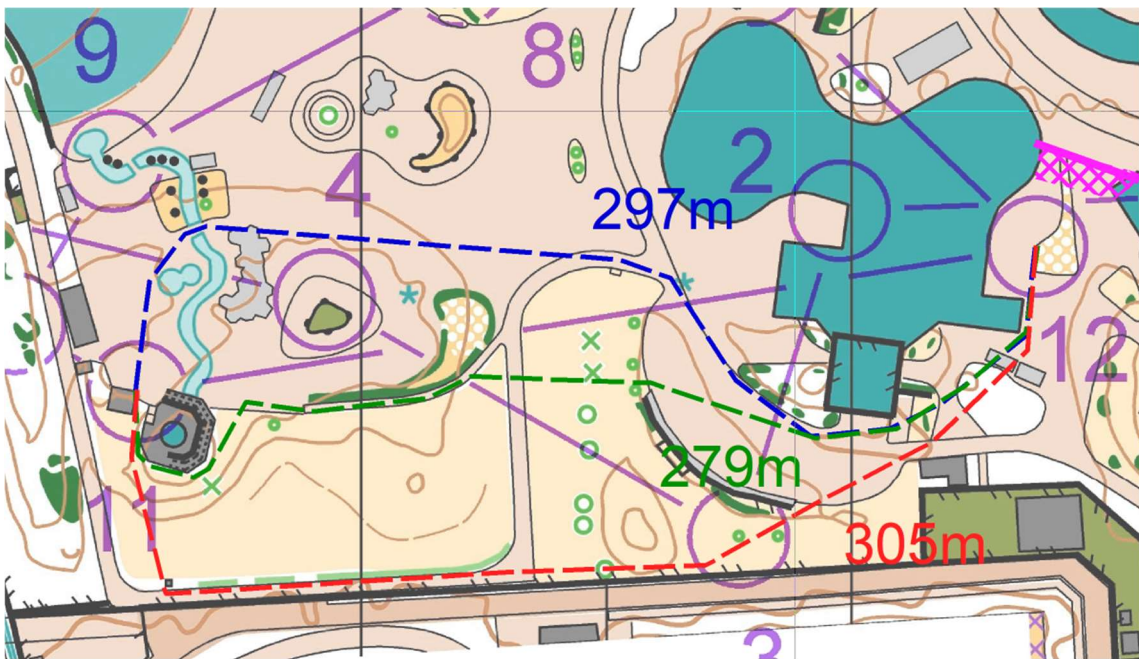

第 117 回上尾 OLC 大会 in しらこぼと

午前レース

ルート距離比較

※実際のコースとは一部異なります。

L

M

S

Extreme