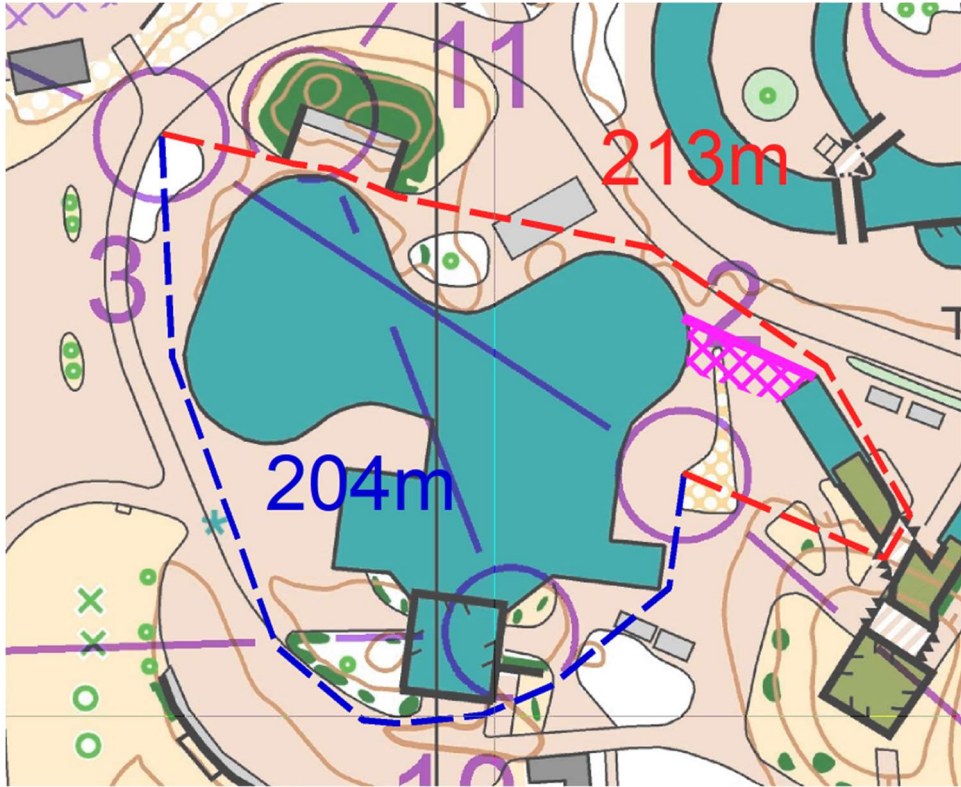

第 117 回上尾 OLC 大会 in しらこぼと

午前レース

ルート距離比較

※実際のコースとは一部異なります。

L

M

S

Extreme