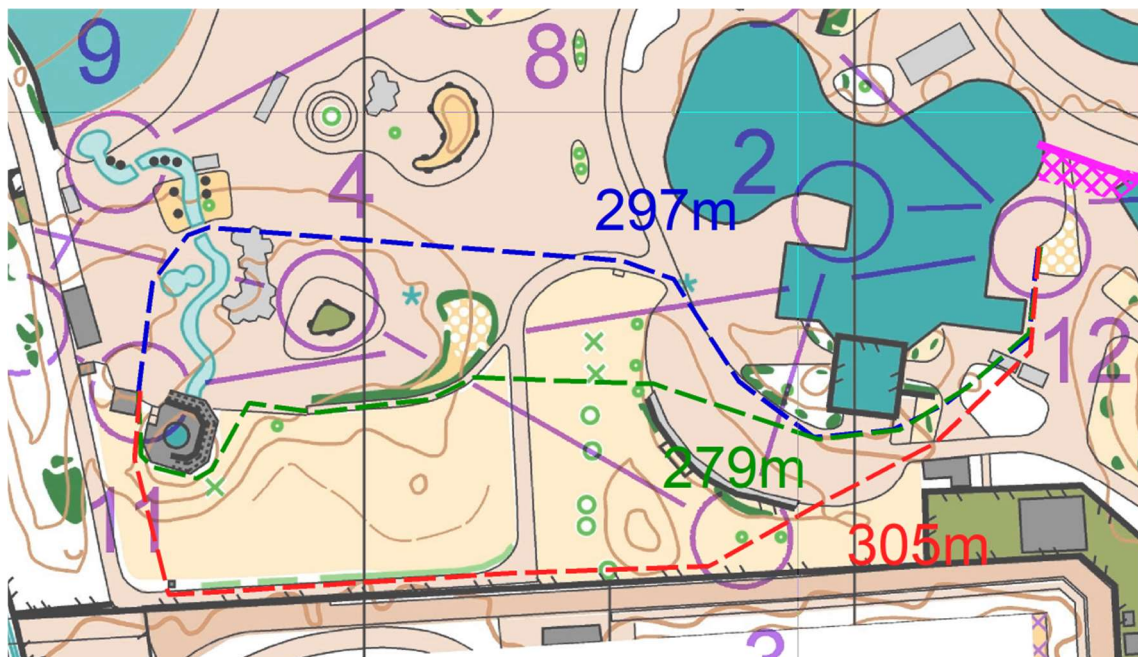

第 117 回上尾 OLC 大会 in しらこぼと

午前レース

ルート距離比較

※実際のコースとは一部異なります。

L

M

S

Extreme