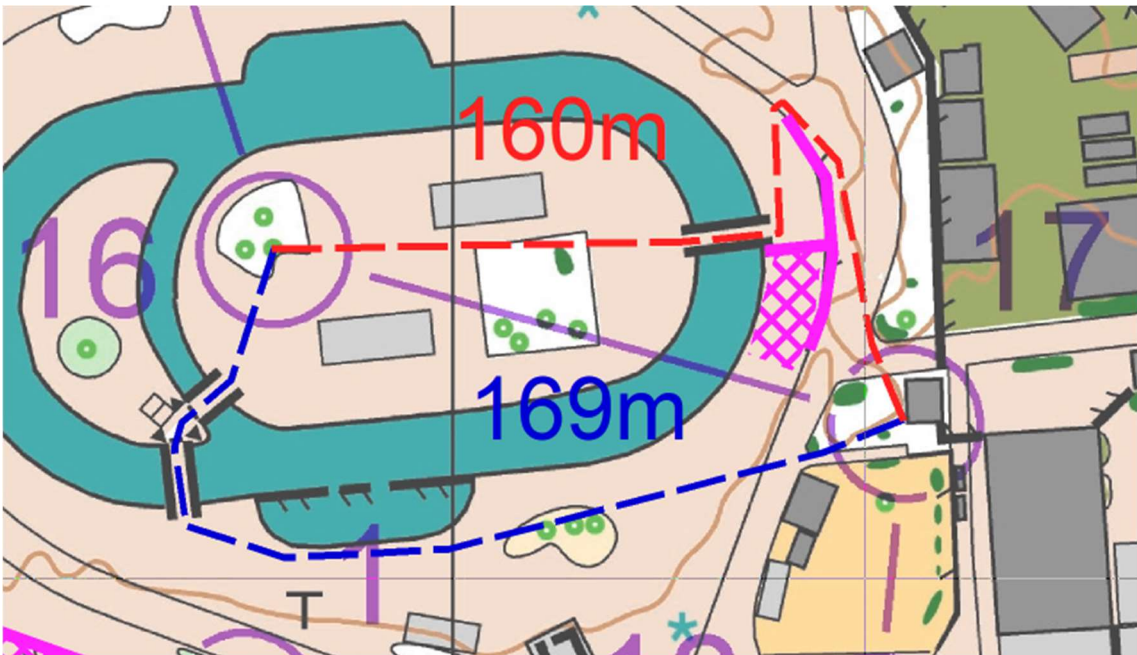

第 117 回上尾 OLC 大会 in しらこぼと

午前レース

ルート距離比較

※実際のコースとは一部異なります。

L

M

S

Extreme