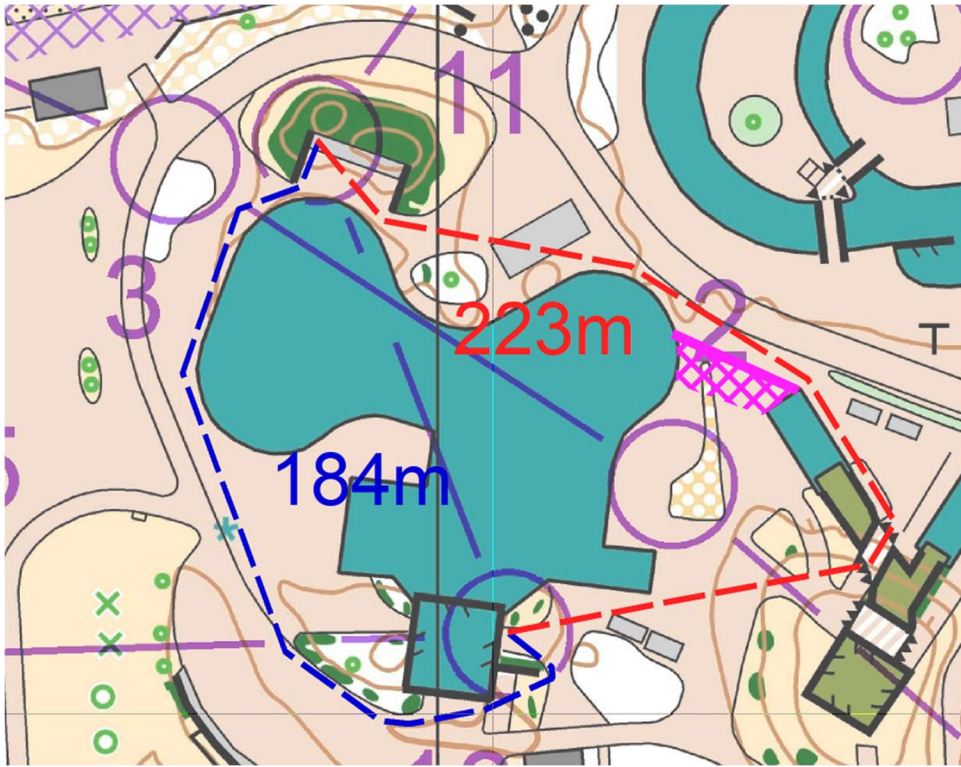

第 117 回上尾 OLC 大会 in しらこぼと

午前レース

ルート距離比較

※実際のコースとは一部異なります。

L

M

S

Extreme