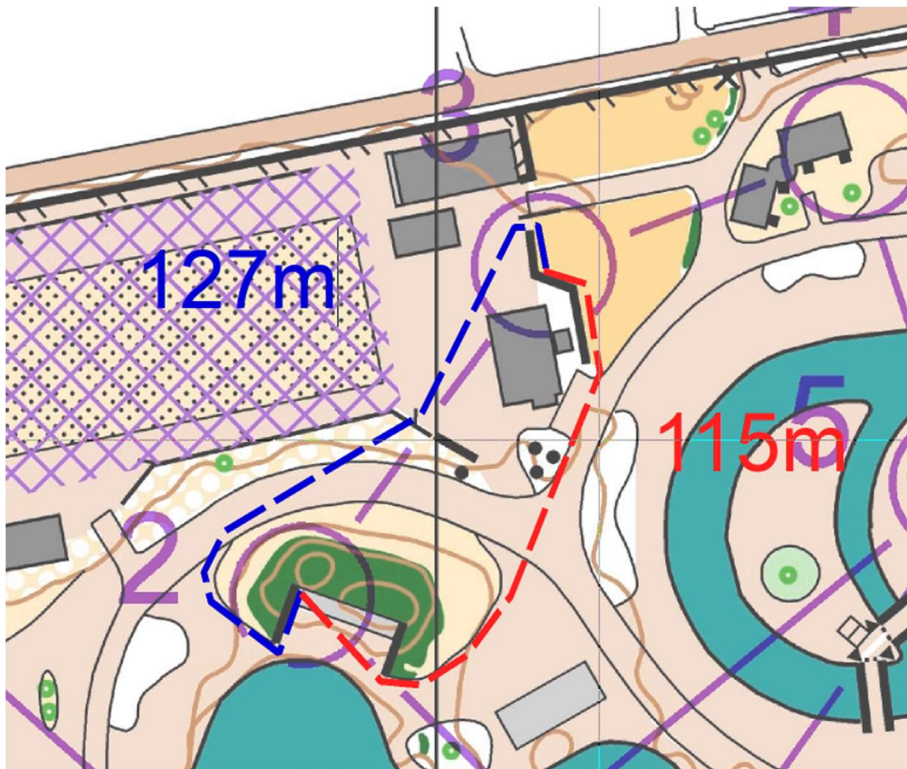

第 117 回上尾 OLC 大会 in しらこぼと

午前レース

ルート距離比較

※実際のコースとは一部異なります。

L

M

S

Extreme