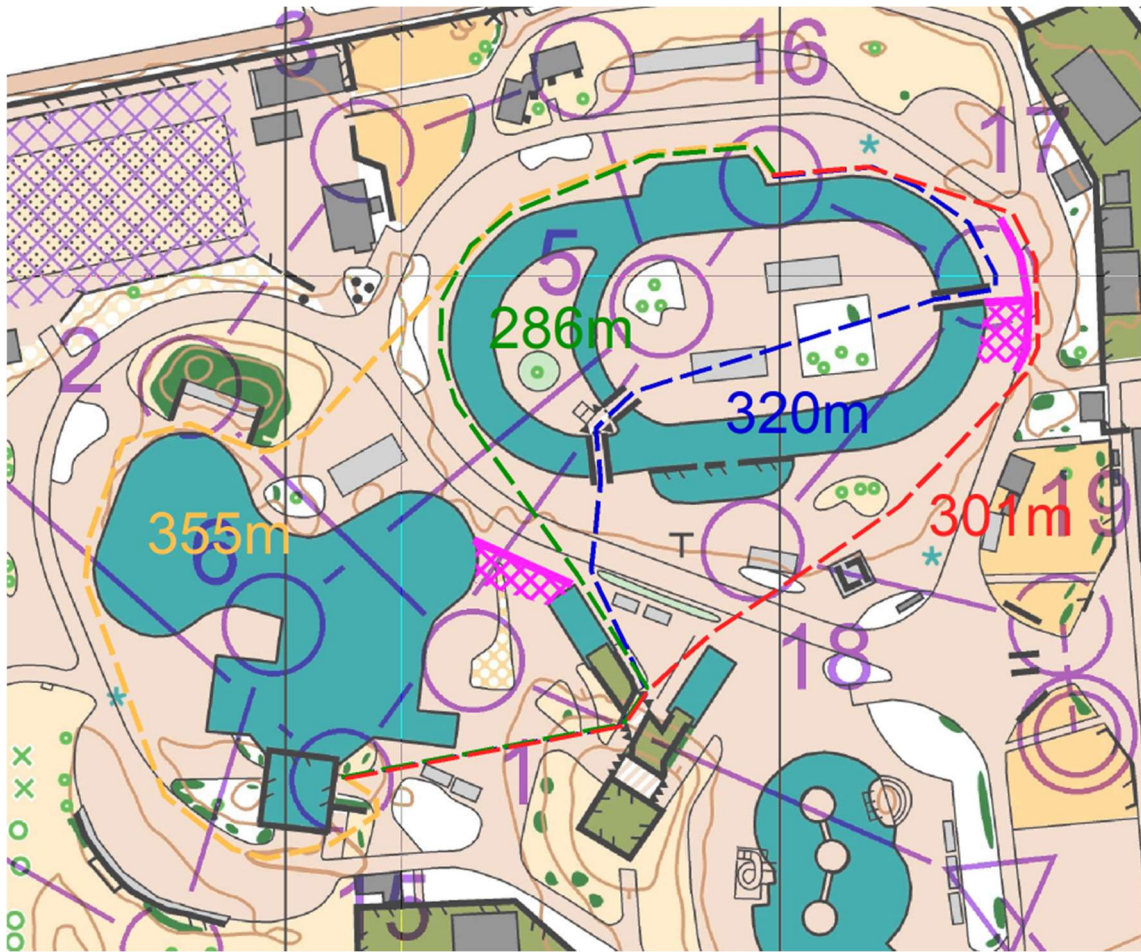

第 117 回上尾 OLC 大会 in しらこぼと

午前レース

ルート距離比較

※実際のコースとは一部異なります。

L

M

S

Extreme