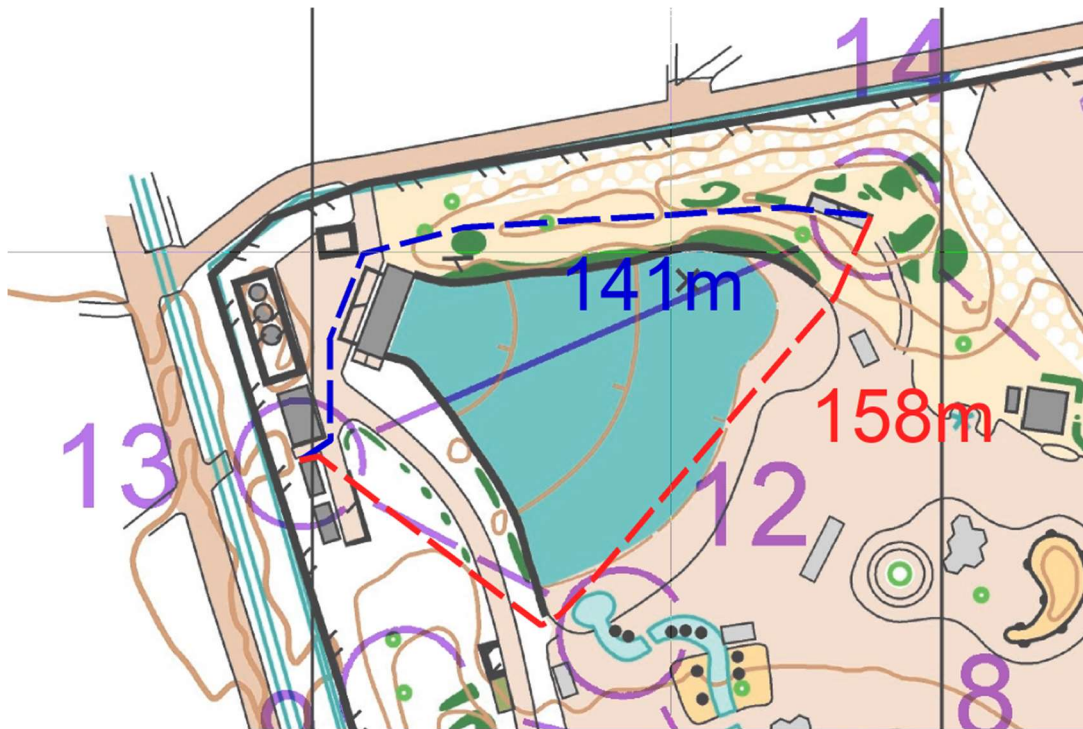

第 117 回上尾 OLC 大会 in しらこぼと

午前レース

ルート距離比較

※実際のコースとは一部異なります。

L

M

S

Extreme