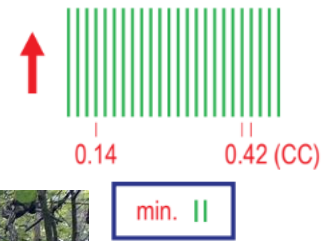

○駐車場行き

13:30/14:00/14:30

○佐久平駅行き

14:15

The 44th OC competition

トレイン内状況

- 407 植生(速度低下、見通し良好)

Vegetation: slow running, good visibility

トレイン内状況

- 409 植生(走行困難、見通し良好)

Vegetation: walk, good visibility

トレイン内状況

- テレイン内には地図に表記のない多数の獣道が存在しています。

トレイン内のテープについて

- テレイン西端と北端には**赤色**スズランの遭難防止テープがございます。このテープを越えてテレイン西側、北側に行くことのないようお願いいたします。また、地図の判読性のために実際とはずらして描いています。