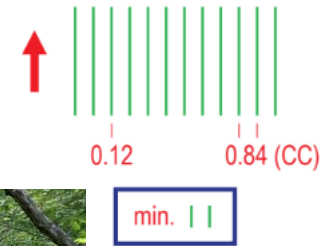

○駐車場行き

13:30/14:00/14:30

○佐久平駅行き

14:15

The 44th OC competition

トレイン内状況

- 407 植生(速度低下、見通し良好)

Vegetation: slow running, good visibility

トレイン内状況

- 409 植生(走行困難、見通し良好)

Vegetation: walk, good visibility

トレイン内状況

- テレイン内には地図に表記のない多数の獣道が存在しています。

トレイン内のテープについて

- テレイン西端と北端には**赤色**スズランの遭難防止テープがございます。このテープを越えてテレイン西側、北側に行くことのないようお願いいたします。また、地図の判読性のために実際とはずらして描いています。