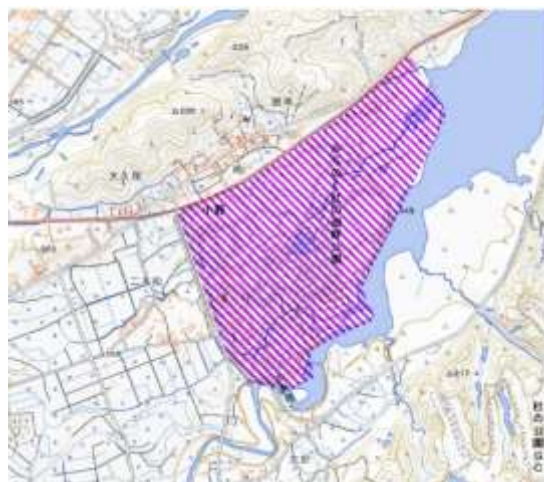

第47回東北大大会前日大会

要項一

大会概要

主催 東北大学学友会オリエンテーリング部

共催 宮城学院女子大学オリエンテーリング部

開催日 **2024年11月30日(土)**

開催地 国営みちのく社の湖畔公園 南地区 [GoogleMaps](#) 

会場 国営みちのく社の湖畔公園内を予定

SPORTident 社製 SIACシステム(タッチフリー)を使用予定

地図情報 「みちのく湖畔公園」（2020年 東北大学オリエンテーリング部作成）を修正予定

立入禁止区域

本大会参加予定の者は、許可した場合を除き、本大会競技前に以下の地図で指定した範囲へのランニングおよびオリエンテーリング目的の立ち入りを禁止します。公園内の一般利用については妨げません。

※国土地理院地図（<https://maps.gsi.go.jp>）を加工して作成