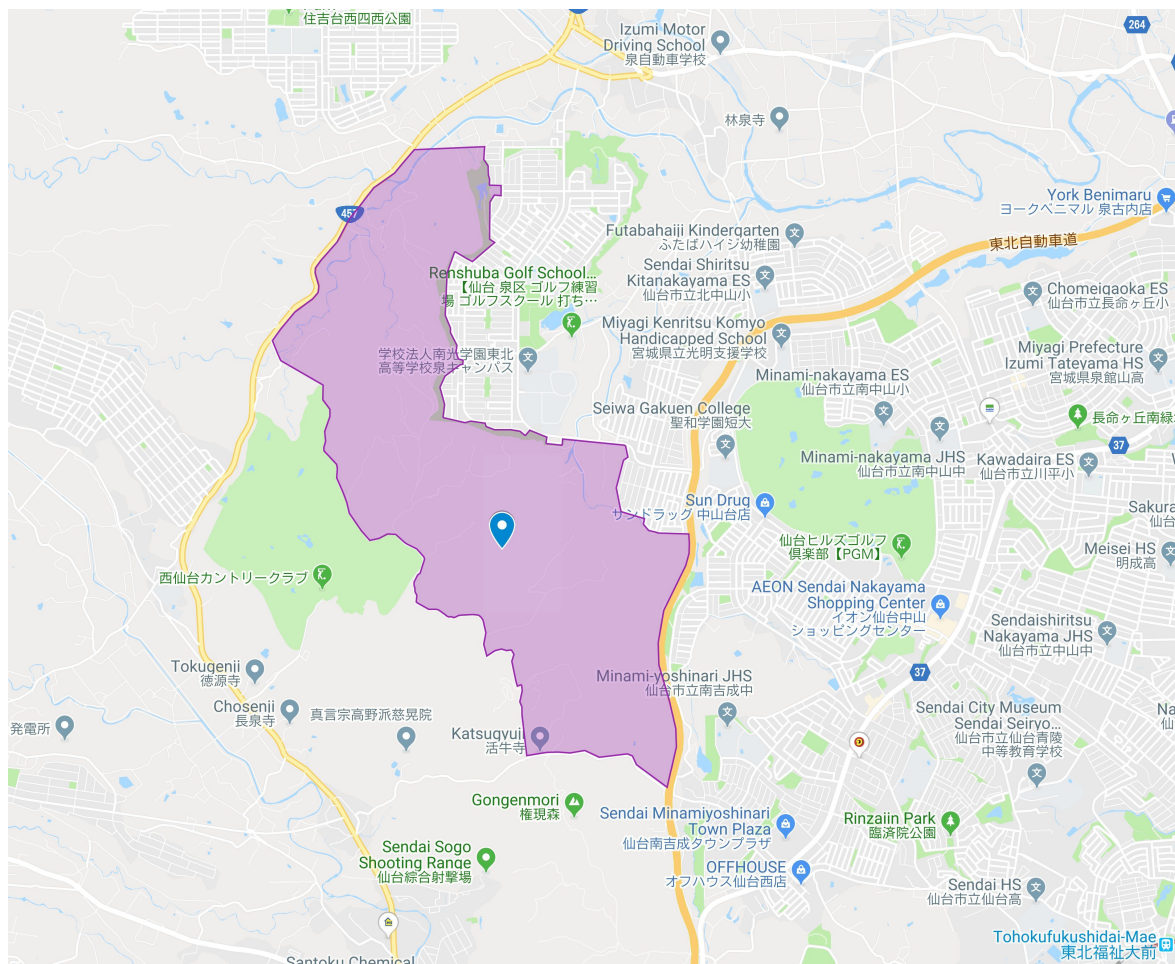

第 42 回東北大学オリエンテーリング大会 要項 1

大会概要

主宰 東北大学学友会オリエンテーリング部
共催 宮城学院女子大学オリエンテーリング部
開催日 2019 年 8 月 25 日 (Sun)(雨天決行・荒天中止)
開催地 宮城県仙台市青葉区芋沢黒森山国有林
会場 開催地周辺の公共施設を利用予定

大会役員

実行委員長 石渡望 (東北大 2017 年度入学)
副実行委員長 田中裕太郎 (東北大 2017 年度入学)
運営責任者 星歩夢 (東北大 2017 年度入学)
競技責任者 金子哲士 (東北大 2017 年度入学)
渉外責任者 西平楽 (東北大 2017 年度入学)
コース設定者 菌部駿太 (東北大 2017 年度入学)
大会コントローラ 堀江優貴 (東北大 2014 年度入学)

競技情報 個人によるポイントオリエンテーリング EMIT 社製電子パンチングシステムを使用

地図 2019 年東北大学学友会オリエンテーリング部制作予定

縮尺 未定

等高線間隔 5m

走行可能度 4 段階表記

コントロール位置説明表 JSCD2008 準拠

立ち入り禁止区間

本大会の参加予定者の以下の区域 (紫線で囲まれた範囲) へのオリエンテーリングまたは下見目的での立ち入りを、本大会終了までの期間において競技の公平性を保つため、禁止します。