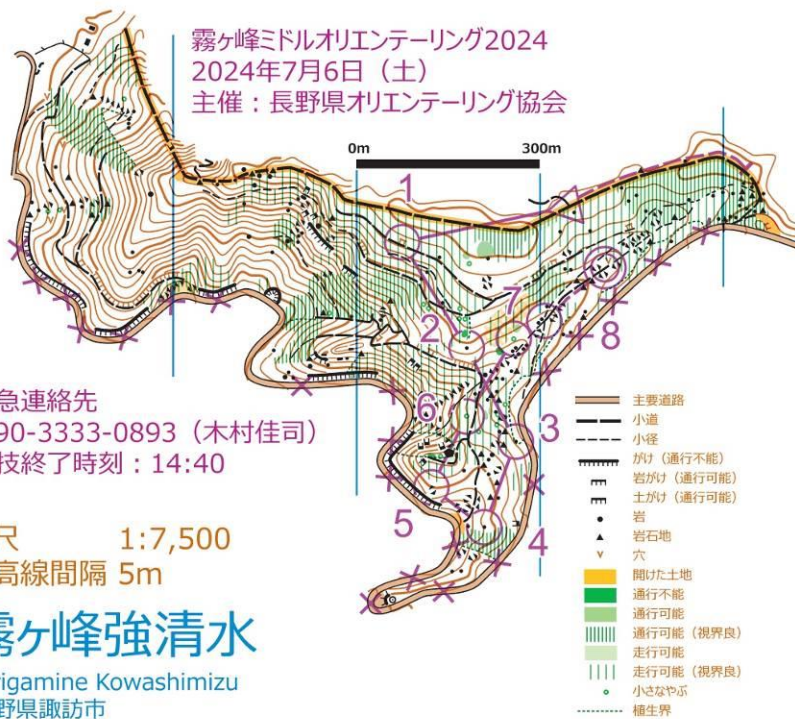

WBS

順	氏名	所属	記録
1	古家 ひとみ	-	0:37:47
2	大塚 ふみ子	千葉 OLC	0:37:53

Kirigamine Middle-O 2024				
MAL	3.5 km	280 m		
----- 310 m ----->△				
▷		↘	↙	
1	55	▲		○
2	65	▲	0.5	○
3	67	▲		○
4	57	▲		○
5	79	▲	1	○
6	85	▲	2	○
7	88	▲		○
8	90	▲		○
9	91	▲		○
10	84	▲	1	○
11	72	▲	1	○
12	70	▲		○
13	71	▲	1	○
14	38	▲	0.5	○
15	54	▲		○
○----- 130 m ----->◎				

Kirigamine Middle-O 2024				
WAL/MAS	2.8 km	120 m		
----- 310 m ----->△				
▷		↘	↙	
1	38	▲	0.5	○
2	56	▲	0.5	○
3	58	▲	0.5	○
4	65	▲	0.5	○
5	67	▲		○
6	56	▲	0.5	○
7	72	▲	1	○
8	84	▲	1	○
9	85	▲	2	○
10	79	▲	1	○
11	78	▲	0.5	○
12	54	▲		○
○----- 130 m ----->◎				

Kirigamine Middle-O 2024				
WAS	1.7 km	60 m		
----- 310 m ----->△				
▷		↘	↙	
1	39			⊥
2	56	▲	0.5	○
3	58	▲	0.5	○
4	65	▲	0.5	○
5	67	▲		○
6	57	■		○
7	55	■		
8	54	↘	↙	
○----- 130 m ----->◎				

緊急連絡先
090-3333-0893 (木村佳司)
競技終了時刻：14:40