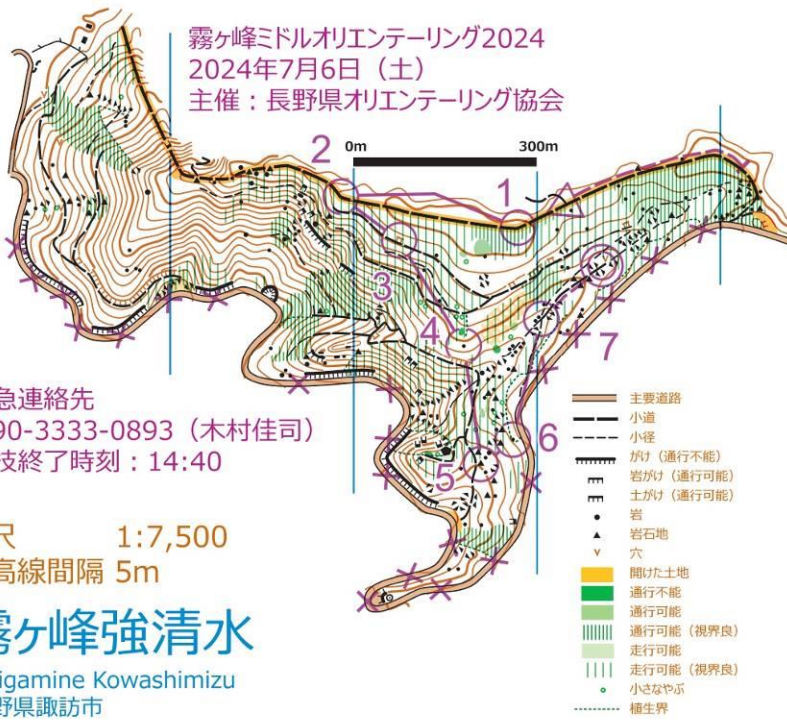

最終コントロールからフィニッシュまで、テープに沿って 130 m

緊急連絡先
090-3333-0893 (木村佳司)
競技終了時刻：14:40

縮尺 1:7,500
等高線間隔 5m

霧ヶ峰強清水

Kirigamine Kowashimizu
長野県諏訪市

Kirigamine Middle-O 2024
クラス MBS/WBS

長さ 1.6 km, 登高 40 m

テープに沿って 310 m

スタート 小径の分岐

1. 37 小径の曲がり
2. 73 小径の曲がり
3. 39 土がけの根本
4. 56 岩 (0.5m) 西側
5. 59 岩石群の南側
6. 58 岩 (0.5m) の北東側
7. 54 小径の分岐

最終コントロールからフィニッシュまで、テープに沿って 130 m

Kirigamine Middle-O 2024				
▷ S	/	Y		
37	/	<		
38	▲	0.5	○	
39	≡		⊥	
54	/	Y		
55	⊗		○	
56	▲	0.5	○	
57	⊗		○	
58	▲	0.5	○	
59	▲		○	
65	▲	0.5	○	
67	⊗		○	
69	/	<		
70	≡		⊥	
71	▲	1	○	
72	▲	1	○	
73	/	<		
78		0.5	○	
79	▲	1	○	
81	⊗			
84	▲	1	○	
85	▲	2	○	
88	⊗		○	
90	⊗		○	
91	←	⊗	○	

ご参加ありがとうございました

大会参加ありがとうございました。参加者、関係者の協力により、本大会は終了しました。92名に霧ヶ峰の森を楽しんでいただきました。

無事終了

本イベントはケガ人無く、無事終了しました。何よりです。今年の天候は晴れのち雨でしたが足場が悪くなる前に競技が終了しました。天気予報では競技時間中に雨は降らない予報でしたが、そこは梅雨時期の変わりやすい天気でした。

昨年の霧ヶ峰ミドルオリエンテーリングは小雨交じりの天候で、転倒による骨折負傷者がいました。急斜面のあるトレインだけにケガ人が出ないかを心配しておりました。

オリエンテーリング競技体験の場

2020年7月4日にJOA公認霧ヶ峰ミドルオリエンテーリング大会を実施して、それから毎年霧ヶ峰ロゲイニングの前日に霧ヶ峰ミドルO大会を実施しています。さすがに5回目と同じトレインで実施となると、ベテランオリエンティアの皆さんの参加者数は減っている傾向にあると思います。しかし霧ヶ峰ロゲイニングに参加する皆さんに森を走るオリエンテーリングを知っていただくよい機会になることから、今後も続けてゆきたいと思っています。