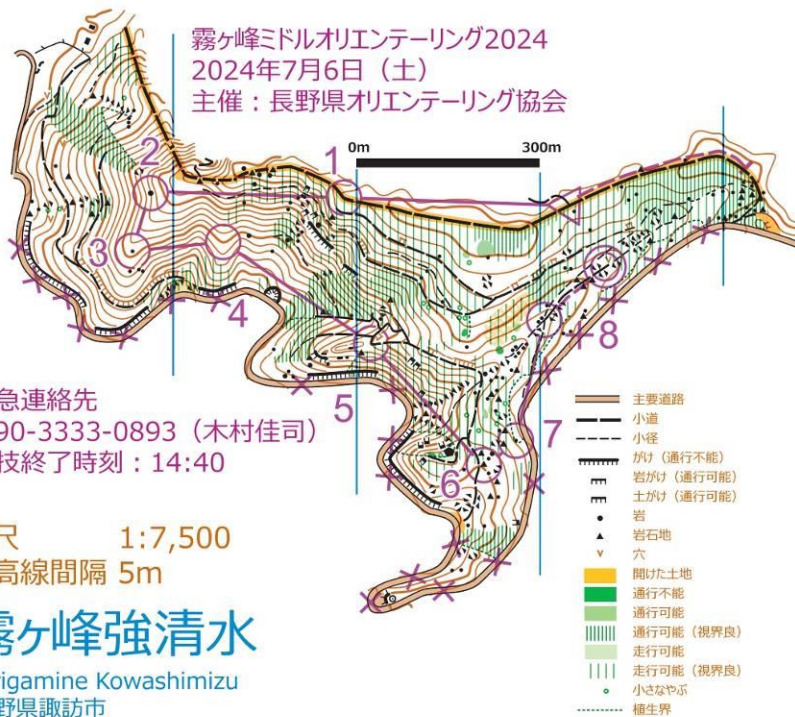

Kirigamine Middle-O 2024				
WAL/MAS	2.8 km	120 m		
----- 310 m ----->△				
▷		↘	↙	
1	38	▲	0.5	○
2	56	▲	0.5	○
3	58	▲	0.5	○
4	65	▲	0.5	○
5	67	▲		○
6	56	▲	0.5	○
7	72	▲	1	○
8	84	▲	1	○
9	85	▲	2	○
10	79	▲	1	○
11	78	▲	0.5	○
12	54	▲		○
○----- 130 m ----->◎				

Kirigamine Middle-O 2024				
WAS	1.7 km	60 m		
----- 310 m ----->△				
▷		↘	↙	
1	39			⊥
2	56	▲	0.5	○
3	58	▲	0.5	○
4	65	▲	0.5	○
5	67	▲		○
6	57	■		○
7	55	■		
8	54	↘	↙	
○----- 130 m ----->◎				

緊急連絡先
090-3333-0893 (木村佳司)
競技終了時刻：14:40

縮尺 1:7,500
等高線間隔 5m

霧ヶ峰強清水

Kirigamine Kowashimizu
長野県諏訪市

Kirigamine Middle-O 2024 クラス MBL/WBL

長さ 2.2 km, 登高 80 m

テープに沿って 310 m

スタート 小径の分岐

1. 73 小径の曲がり
2. 85 岩 (2m) の東側
3. 84 岩 (1m) の西側
4. 81 尾根
5. 69 小径の曲がり
6. 59 岩石群の南側
7. 58 岩 (0.5m) の北東側
8. 54 小径の分岐