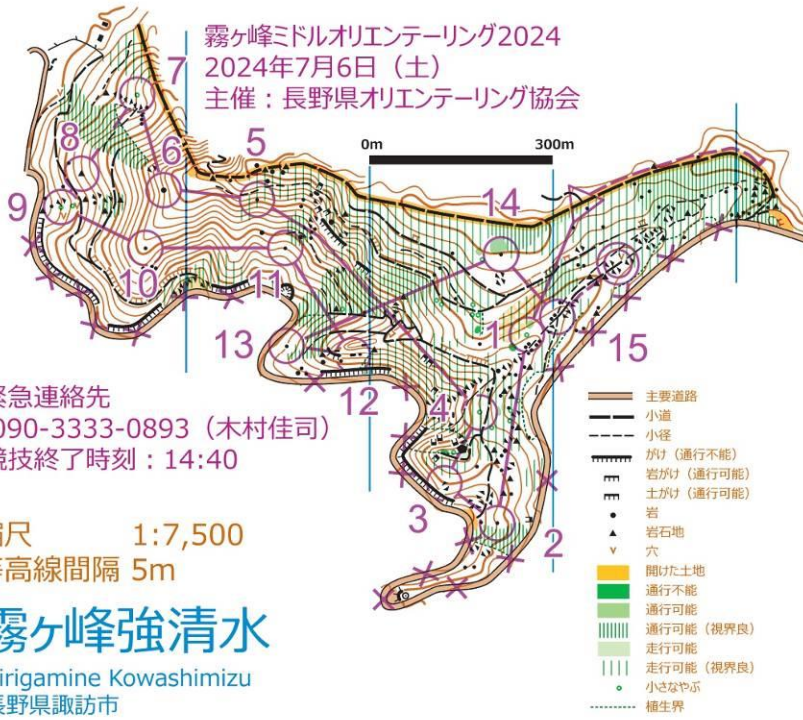

WBL

順	氏名	所属	記録
1	勝田 夏妃	松本オリエンテーリングクラブ	0:33:12
2	山本 妙子	松本オリエンテーリングクラブ	0:35:48
3	藤原 京子	OLC ルーパー	0:46:58
4	葛原 菜穂	-	1:03:47

MBS

順	氏名	所属	記録
1	世良 清	名古屋文理大学	0:31:06
2	内瀧 敏明	-	0:31:27
3	小山 智子	鳩の会	0:31:59
4	富田 宏昭	わりかし小径車の会	0:33:57
5	永元 秀和	京葉 OLCクラブ	1:09:35

WBS

順	氏名	所属	記録
1	古家 ひとみ	-	0:37:47
2	大塚 ふみ子	千葉 OLC	0:37:53

Kirigamine Middle-O 2024				
MAL	3.5 km	280 m		
----- 310 m ----->△				
▷		↘	↙	
1	55	▲		○
2	65	▲	0.5	○
3	67	▲		○
4	57	▲		○
5	79	▲	1	○
6	85	▲	2	○
7	88	▲		○
8	90	▲		○
9	91	▲		○
10	84	▲	1	○
11	72	▲	1	○
12	70	▲		○
13	71	▲	1	○
14	38	▲	0.5	○
15	54	▲		○
○----- 130 m ----->◎				