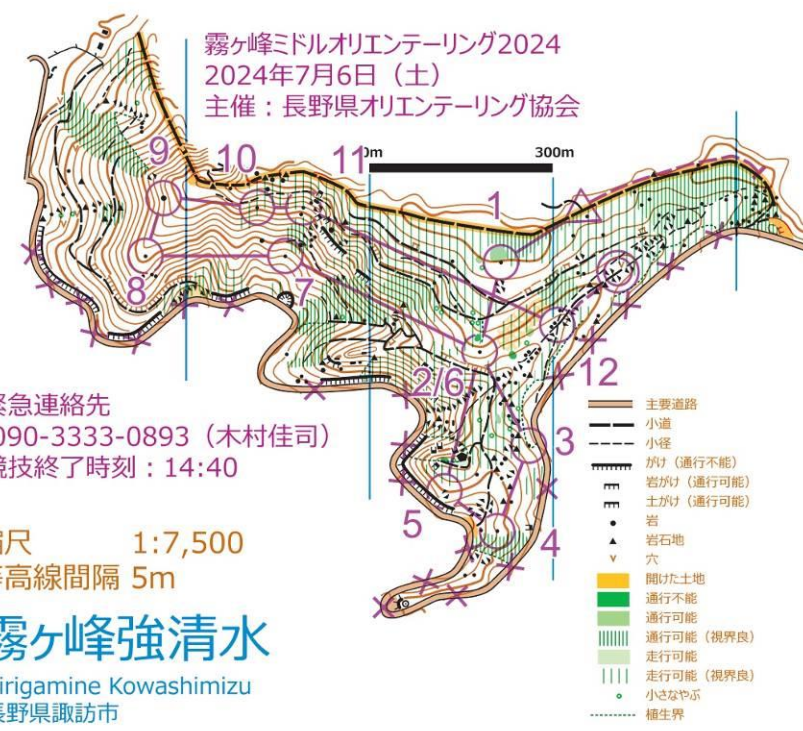

WBL

順	氏名	所属	記録
1	勝田 夏妃	松本オリエンテーリングクラブ	0:33:12
2	山本 妙子	松本オリエンテーリングクラブ	0:35:48
3	藤原 京子	OLC ルーパー	0:46:58
4	葛原 菜穂	-	1:03:47

MBS

順	氏名	所属	記録
1	世良 清	名古屋文理大学	0:31:06
2	内瀧 敏明	-	0:31:27
3	小山 智子	鳩の会	0:31:59
4	富田 宏昭	わりかし小径車の会	0:33:57
5	永元 秀和	京葉 OLCクラブ	1:09:35

WBS

順	氏名	所属	記録
1	古家 ひとみ	-	0:37:47
2	大塚 ふみ子	千葉 OLC	0:37:53

Kirigamine Middle-O 2024				
MAL	3.5 km	280 m		
----- 310 m ----->△				
▷		↘	↙	
1	55	▲		○
2	65	▲	0.5	○
3	67	▲		○
4	57	▲		○
5	79	▲	1	○
6	85	▲	2	○
7	88	▲		○
8	90	▲		○
9	91	▲		○
10	84	▲	1	○
11	72	▲	1	○
12	70	▲		○
13	71	▲	1	○
14	38	▲	0.5	○
15	54	▲		○
○----- 130 m ----->◎				