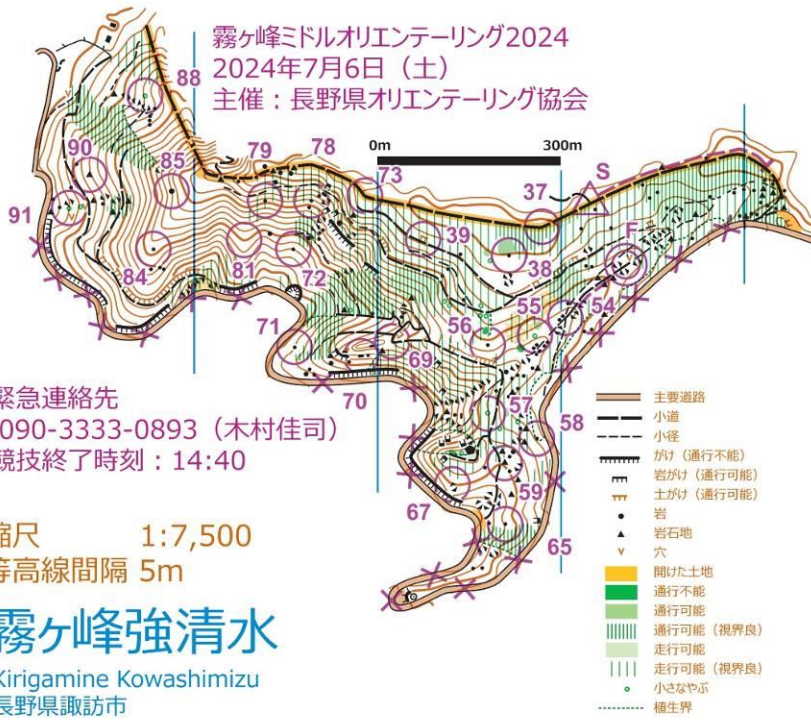

縮尺 1:7,500
等高線間隔 5m

霧ヶ峰強清水

Kirigamine Kowashimizu
長野県諏訪市

Kirigamine Middle-O 2024 クラス MBL/WBL

長さ 2.2 km, 登高 80 m

テープに沿って 310 m

スタート 小径の分岐

1. 73 小径の曲がり
2. 85 岩 (2m) の東側
3. 84 岩 (1m) の西側
4. 81 尾根
5. 69 小径の曲がり
6. 59 岩石群の南側
7. 58 岩 (0.5m) の北東側
8. 54 小径の分岐

最終コントロールからフィニッシュまで、テープに沿って 130 m

緊急連絡先
090-3333-0893 (木村佳司)
競技終了時刻：14:40

縮尺 1:7,500
等高線間隔 5m

霧ヶ峰強清水

Kirigamine Kowashimizu
長野県諏訪市

Kirigamine Middle-O 2024
クラス MBS/WBS

長さ 1.6 km, 登高 40 m

テープに沿って 310 m

スタート 小径の分岐

1. 37 小径の曲がり
2. 73 小径の曲がり
3. 39 土がけの根本
4. 56 岩 (0.5m) 西側
5. 59 岩石群の南側
6. 58 岩 (0.5m) の北東側
7. 54 小径の分岐

最終コントロールからフィニッシュまで、テープに沿って 130 m

Kirigamine Middle-O 2024				
▷ S	/	Y		
37	/	<		
38	▲	0.5	○	
39	≡		⊥	
54	/	Y		
55	⊗		○	
56	▲	0.5	○	
57	⊗		○	
58	▲	0.5	○	
59	▲		○	
65	▲	0.5	○	
67	⊗		○	
69	/	<		
70	≡		⊥	
71	▲	1	○	
72	▲	1	○	
73	/	<		
78		0.5	○	
79	▲	1	○	
81	⊗			
84	▲	1	○	
85	▲	2	○	
88	⊗		○	
90	⊗		○	
91	←	⊗	○	

オリエンテーリング競技体験の場

2020年7月4日にJOA公認霧ヶ峰ミドルオリエンテーリング大会を実施して、それから毎年霧ヶ峰ロゲイニングの前日に霧ヶ峰ミドルO大会を実施しています。さすがに5回目と同じトレインで実施となると、ベテランオリエンティアの皆さんの参加者数は減っている傾向にあると思います。しかし霧ヶ峰ロゲイニングに参加する皆さんに森を走るオリエンテーリングを知っていただくよい機会になることから、今後も続けてゆきたいと思っています。