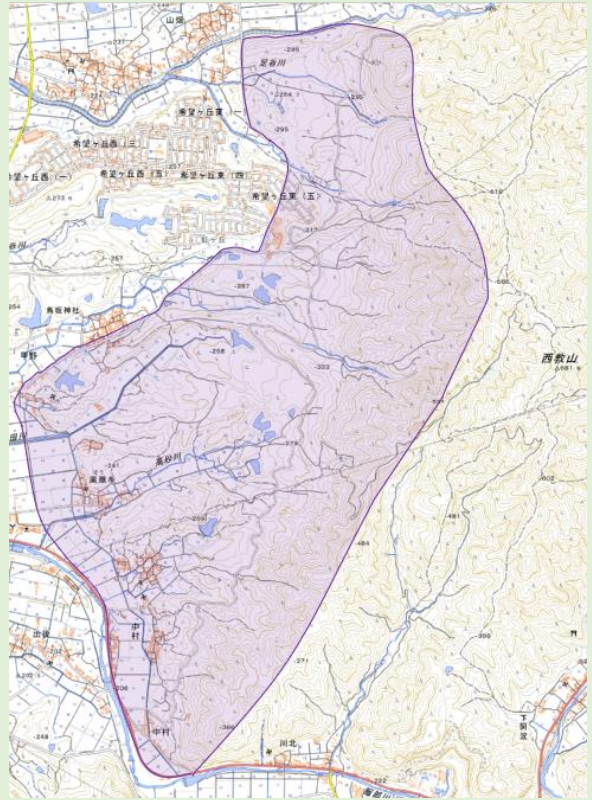

## 2：競技情報

### 競技形式

ポイントオリエンテーリング ロングディスタンス競技(予定)

### 地図： 西教山(拡大予定)

トレインプロフィール：

三重県伊賀市の西教山の西麓、標高約 200m~300m に位置する。概ねトレインの東側に行くほど標高が高くなるが、地形は単純な片斜面ではなく、非常に平坦なところや尾根沢がはっきりしたところ、微地形地帯とバリエーションに富んでいる。

植生は植林された針葉樹のエリアと雑木林のエリアが混在するが、走行可能性は総じて良く、**関西のトレインとしてはトップクラスである。**

## 立入禁止範囲

本大会への参加を予定している者および観戦を予定している者は、大会前に右に示す立入禁止区域へのオリエンテーリング目的(トレイン視察含む)での立入を禁止します。