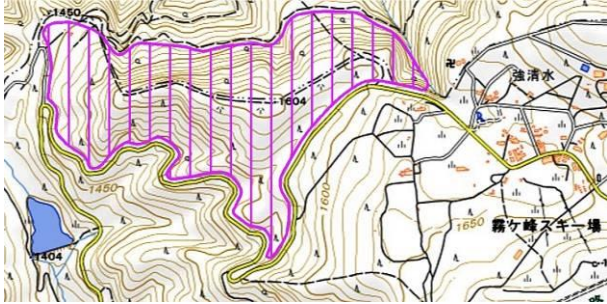

プログラムの発行以降に発生したお知らせは、霧ヶ峰トイレ前に設置する公式掲示板に掲示します。競技参加前に必ず掲示内容を確認してください。

ウォーミングアップ

本大会の競技前は以下の赤縦線範囲への立入を禁止しています。この範囲外にてウォーミングアップを行ってください。会場の霧ヶ峰スキー場の草原には立入禁止場所があります。現地看板に従ってください。

スタート 10 秒前になりましたら、E-card をスタートユニットに嵌め込んでください。

スタート地区レイアウト

↑スタートフラッグへ

MAS

WAL

MBL

WBL

MAL MBS

WAS WBS