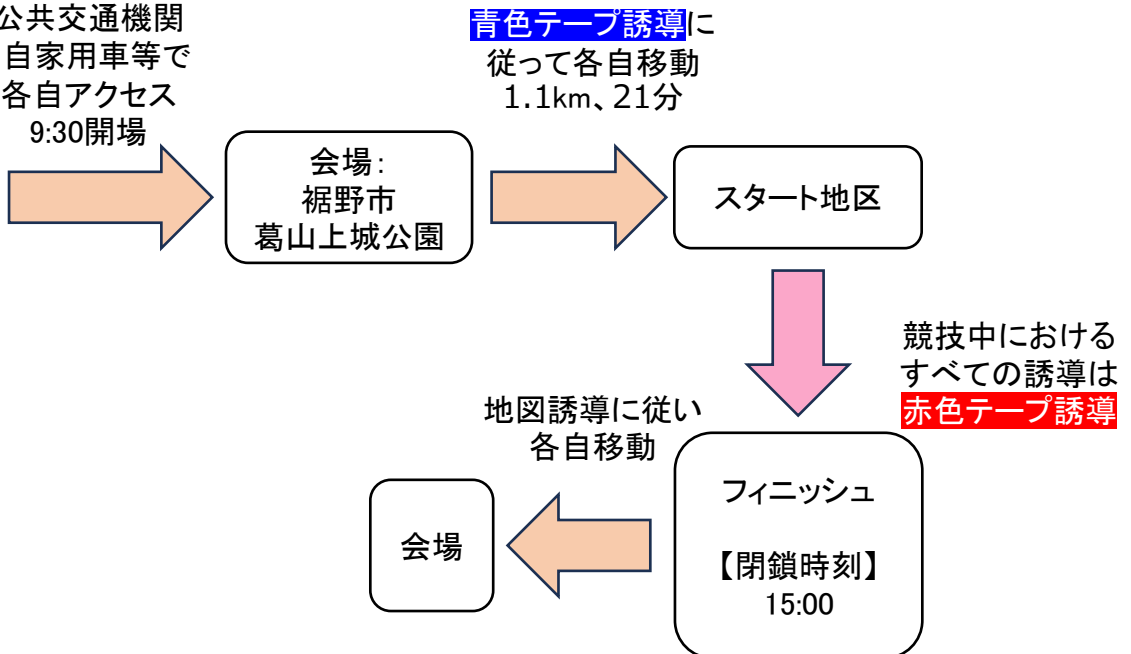

6

競技の流れ

6.1 当日の流れ

公共交通機関
・自家用車等で
各自アクセス
9:30開場

6.2 受付

- 朝、会場に到着したら、参加費をご持参のうえ受付を行ってください。個人所有SIカードを忘れた方は、申し出の上SIカードをレンタルしてください。SIカードをレンタルされる方には、受付でお渡しします。
- 参加費支払いの際、おつりの出ないようにご協力をお願いいたします。

6.3 会場・スタート地区までの移動

- 本練習会は青空会場です。
- 会場には更衣用簡易テントがあります。適宜ご利用ください。
- 会場ではペグ等の利用はご遠慮ください。
- 青色テープ誘導に従って、各自スタート地区まで移動してください。
- 会場からスタート地区は1.1km、徒歩21分です。