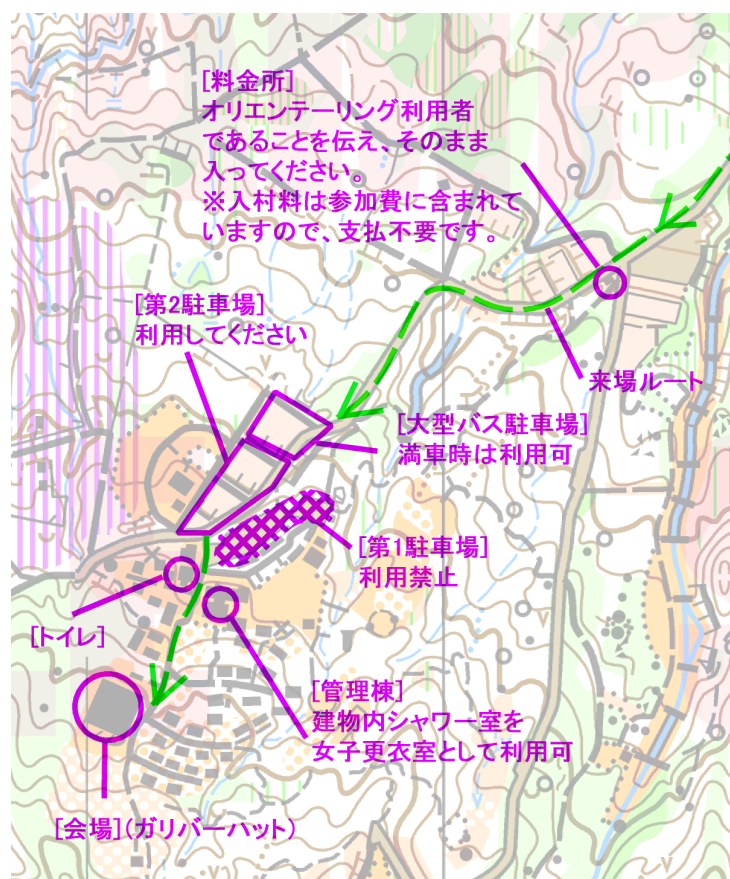

第8回ウェルカムリレーオリエンテーリング大会 プログラム

開催日 : 2018年5月26日(日) 雨天決行荒天中止

開催場所 : 滋賀県高島市「ガリバー青少年旅行村」

主催 : NishiPRO

公式Web : http://nishipro.com/welcome_relay/

会場

アクセス方法

自家用車

- ・名神自動車道 京都東 IC より湖西道路(国道 161 号)を使用して約 1 時間
- ・北陸自動車道 木之本 IC より国道 303 号、161 号を使用して約 1 時間

公共交通

- ・JR 湖西線近江高島駅からコミュニティバスで 25 分(近江高島駅発 9:04, 10:28 の 2 本のみ)

※コミュニティバスですので、積載可能人数が多くありません。地元の方に優先的にご利用いただき、万一積み残しが発生した場合はタクシーを相乗りでご利用いただくなど、ご協力をお願いいたします。

駐車場について

無料駐車場があります。地図にある通り、**第2駐車場**をご利用ください。一般の来場者も多く居らっしゃいますので、**第1駐車場は利用禁止**となります。ご協力よろしくをお願いいたします。

来場ルートにテープ誘導等はありません。上記地図を参照してお越しください。これ以外のルートは競技エリアに入りますので、使用しないでください。

会場

全天候型のドーム会場です。タープ・テント類は設営不要（不可）です。シート類は設営可能ですが、誘導レーンすぐそばはご遠慮ください。

女子更衣用のテントを 1 張り設置します。また、管理棟のシャワー室も利用可能ですので譲り合ってください。

トイレは上記案内図のものをご利用ください。

競技情報

使用地図

「ガリバーの森」

- ・2000 年関西学生オリエンテーリング連盟作成、本大会のため西村徳真(NishiPRO)による修正入
- ・JSOM2007 準拠、縮尺 1:10000、等高線間隔 5m
- ・A4 サイズ横長、0.08mm 厚のポリエチレン袋に封入済み