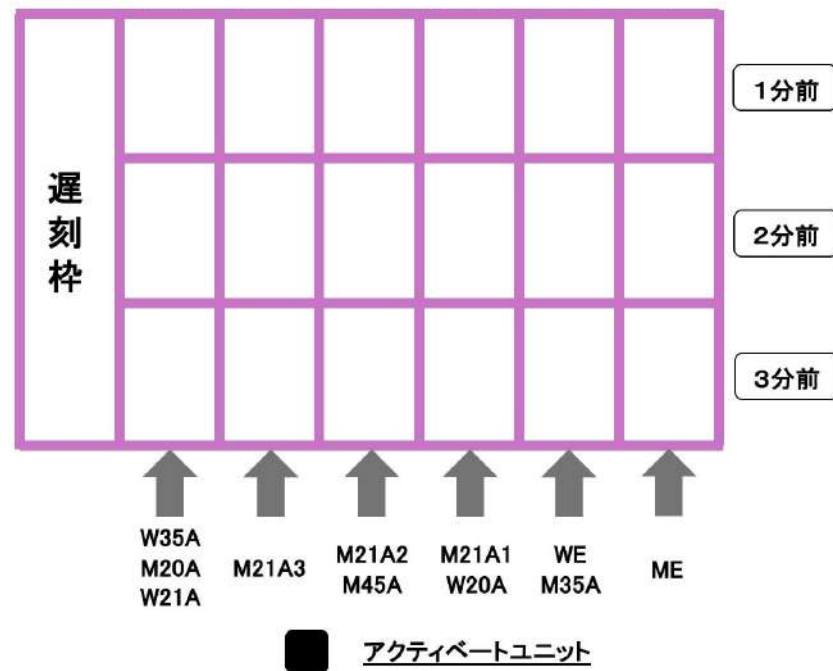

要項4(公式掲示板)

第46回東京大学オリエンテーリングクラブ大会

第一スタート地区レイアウトの変更

・第一スタート地区のレイアウトを右図の通り変更します。

トレイン状況 ～植生～

・405 森

トレイン状況 ～植生～

・406 植生(速度低下)

トレイン状況 ～植生～

- ・407 植生(速度低下、見通し良好)

トレイン状況 ～植生～

・408 植生(走行困難)

・409 植生(走行困難、見通し良好)

トレイン状況 ～植生～

・410 植生(通行困難)

・419 目立つ植生特徴物

水道関連施設・看板

トレイン状況 ～トレイン内テープ～

・遭難防止テープ(黄色テープ)

地図上にパープルで記載があります

・危険箇所・立入禁止(黒黄テープ)

地図上に記載がありません。

目立たない崖・有刺鉄線に巻いています。

コントロール位置説明の変更

〈会場広域図〉

変更点

参加者待機スペースとウォームアップエリアの位置を入れ替えました。

(赤枠内)

四隅に看板を設置してありますので、その中でお過ごしください。

(看板は運営者の写真を利用して、12種類それぞれ違います！ぜひ見てみてください！)

会場の注意点

会場内に側溝や溝が点在しています。