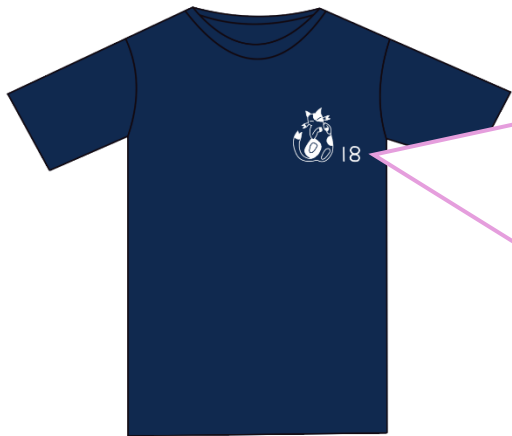

第18回 名楯大会

マスコット&Tシャツ紹介 変更版

第18回名楯大会で販売するTシャツを紹介します！！

価格についての変更があります。

変更点は赤文字で記載されています。

<Tシャツ表面>

<表面デザイン>

表面には
今大会の
マスコット
「おうか」が
お出迎え！！

<Tシャツ背面>

<背面デザイン>

背面には
マイコンパスと
マイEカードを
準備して
オリエンしようと
するおうかが！！
オリエンのお供に
是非、おうかを連れて
行ってください！！

・サイズについて

Tシャツのサイズは以下ようになります

サイズ	着丈	身巾	袖丈	
SS		62	44	19
S		65	47	20
M		68	50	21
L		71	53	22
LL		74	56	23

・価格について（変更点）