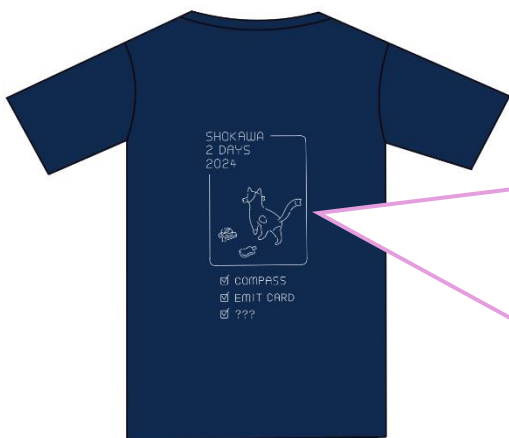

第18回 名楯大会

マスコット&Tシャツ紹介 変更版

第18回名楯大会で販売するTシャツを紹介します！！

価格についての変更があります。

変更点は赤文字で記載されています。

<Tシャツ表面>

<表面デザイン>

表面には
今大会の
マスコット
「おうか」が
お出迎え！！

<Tシャツ背面>

<背面デザイン>

背面には
マイコンパスと
マイEカードを
準備して
オリエンしようと
するおうかが！！
オリエンのお供に
是非、おうかを連れて
行ってください！！

・サイズについて

Tシャツのサイズは以下ようになります

サイズ	着丈	身巾	袖丈	
SS		62	44	19
S		65	47	20
M		68	50	21
L		71	53	22
LL		74	56	23

・価格について（変更点）