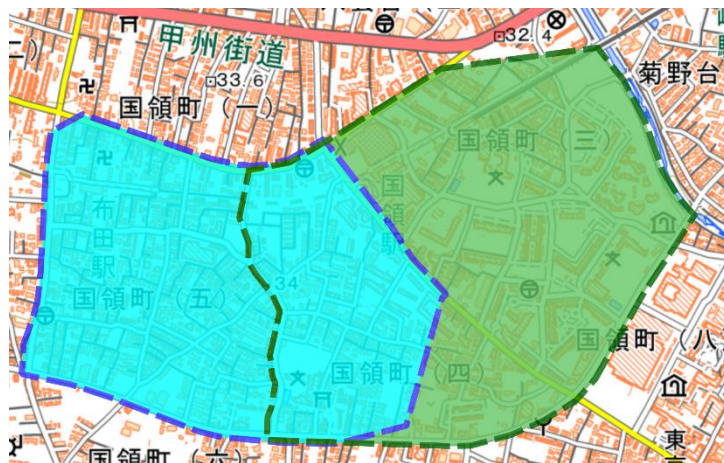

調布スプリント練習会 vol.1 兼小川奈菜壮行会 要綱

**日程** 2024年6月15日(土) 朝~夕方 ※詳細は開催前日までに公開します。

**拠点** くすのき第2児童遊園

京王線 国領駅から700m

**使用地図**

「国領駅」 縮尺 1:4,000 等高線間隔 2m 2024年6月作成

「国領-布田」 縮尺 1:4,000 等高線間隔 2m 2024年6月作成

マップサンプル

国領駅

国領-布田

地図範囲

緑：国領駅 青：国領-布田

### 「国領駅」

本地図の範囲は狛江通りを挟んで東西に分かれる。東側は団地「都営くすのきアパート」を中心に、多くの特徴物が散らばっているためミクロな読図が求められる。団地ということもあり子供が多いと思われるので十分注意して走行されたい。