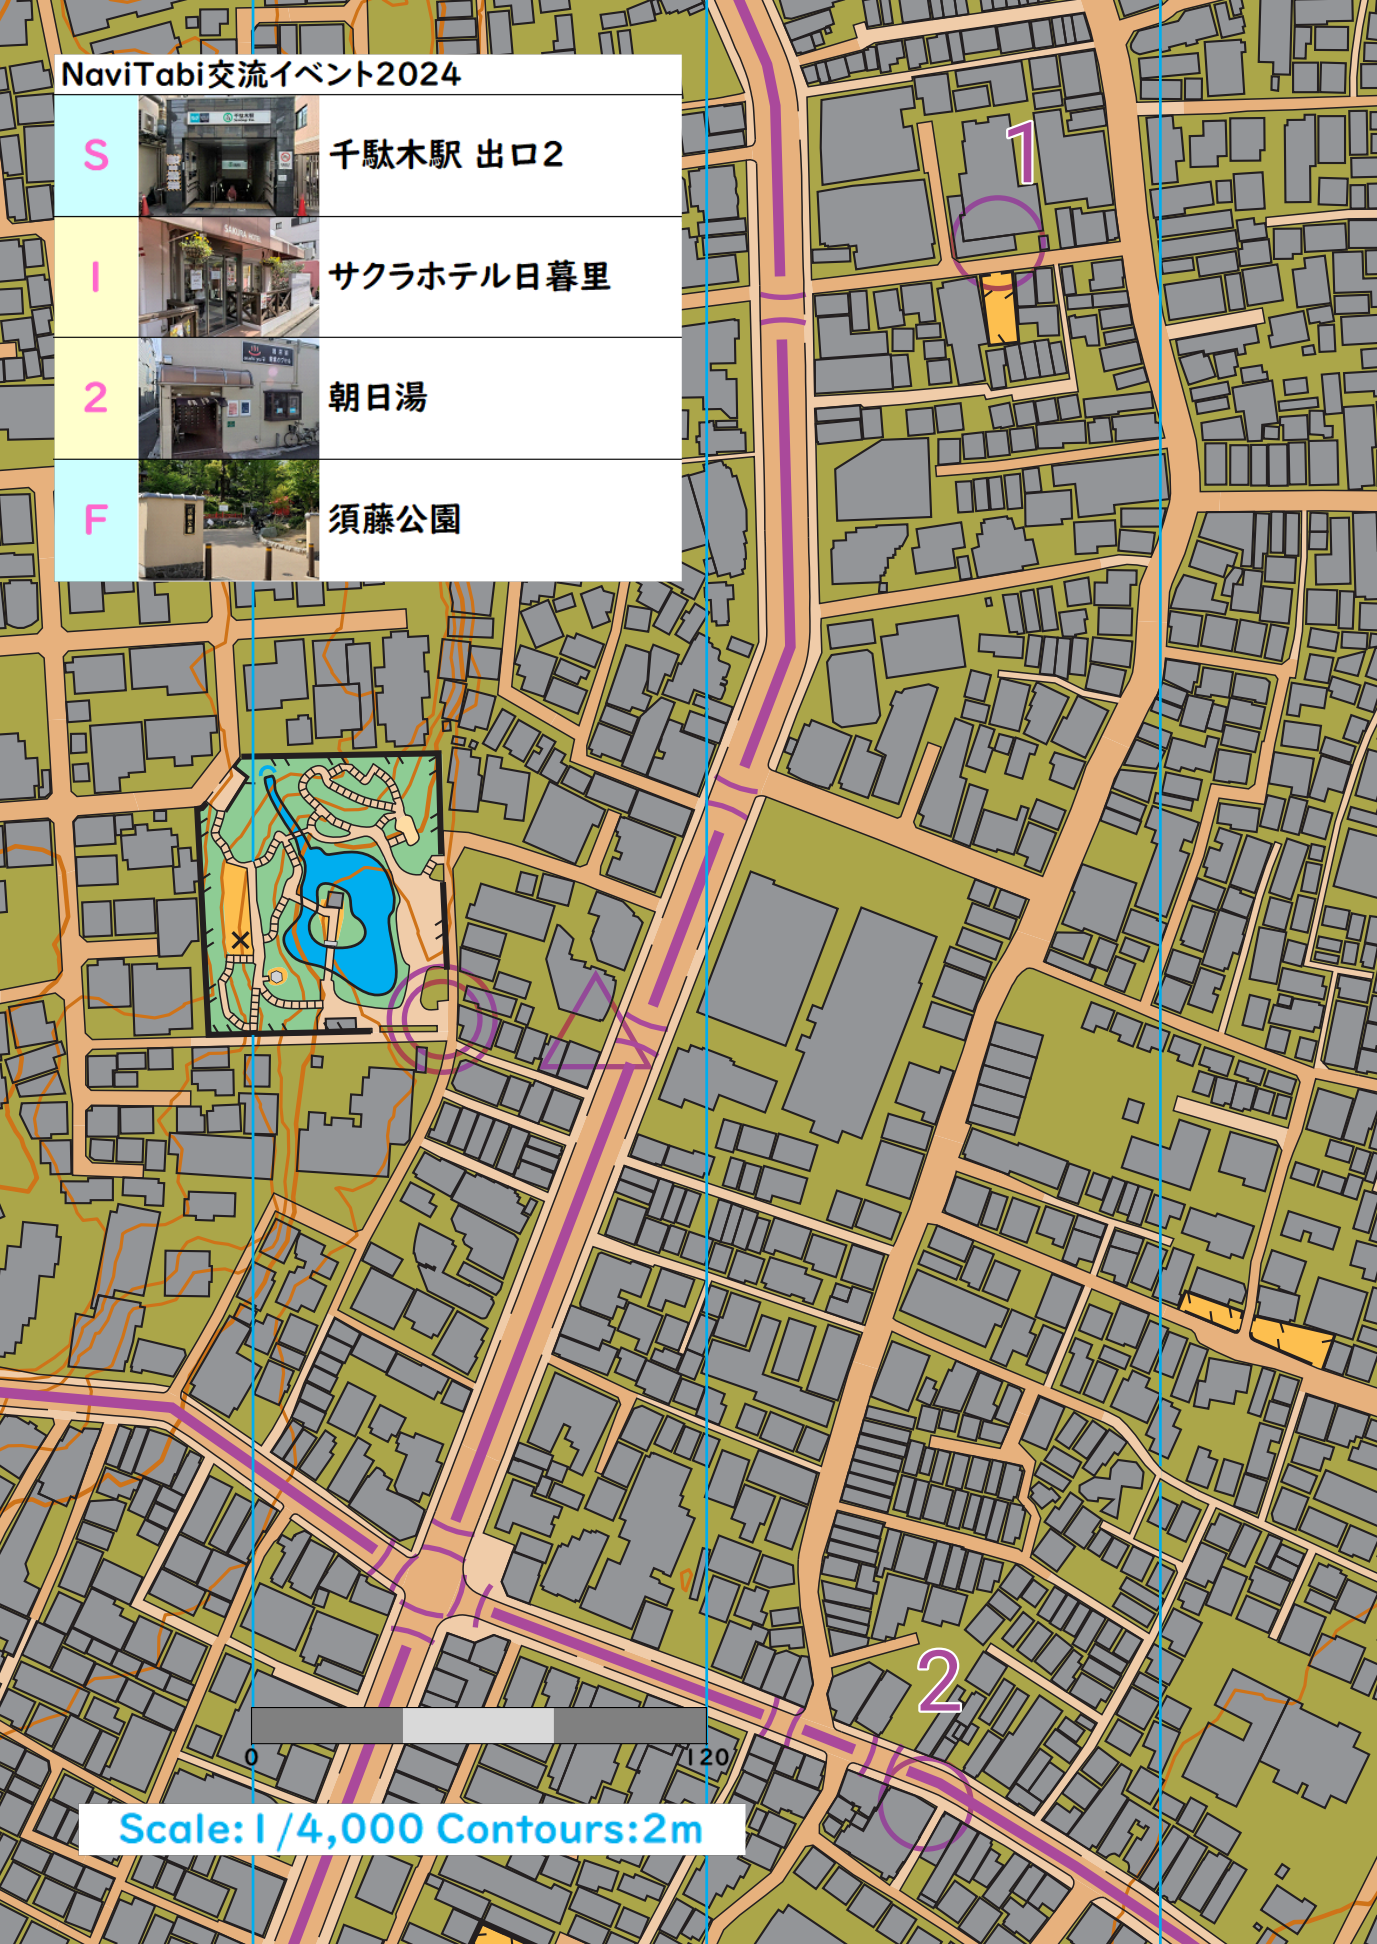

NaviTabi交流イベント2024

S

千駄木駅 出口2

I

サクラホテル日暮里

2

朝日湯

F

須藤公園

Scale: 1/4,000 Contours: 2m