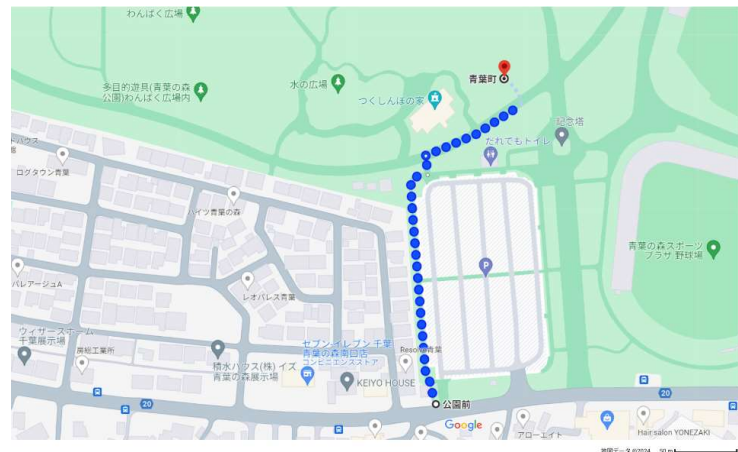

- 午前午後で1200円
- 午前か午後のどちらかで700円
- Eカードレンタル300円

BBQ参加費

- 新入会員は0円
- 非入会者は学生1500円
社会人3000円

• アクセス

県立青葉の森公園

千葉県千葉市中央区青葉町977-1

- 京成千葉線千葉寺駅徒歩15分程度(1.1km)
- バス利用の場合、JR千葉駅東口から2番乗り場千葉中央バス「鎌取駅行」、「大宮団地行」、「千葉リハビリセンター行」のいずれかのバスに乗車、「公園前」より徒歩8分程度

徒歩ルートは実際の状況を反映していない場合がありますので、ご注意ください。

公園前

〒260-0852 千葉県千葉市中央区青葉町

- ↑ 1. 北に進む 180 m
 - ← 2. 左折する 14 m
 - ↪ 3. 右折する 78 m
- ① 目的地は前方左側です

青葉町

〒260-0852 千葉県千葉市中央区

• 保険

本イベントは、スポーツ損害保険に加入しています。