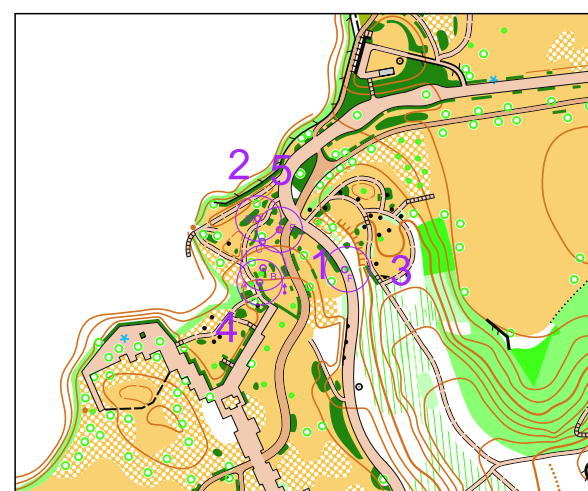

# 35th COA comp

Chiba, Japan

2024/3/20

A

1.1	A-F	△			○	B
1.2	A-F	△	△		≡	E
1.3	A-F	⊗			○	Z
1.4	A-F	△			○	F
1.5	A-F	○			○	Z

2.1	A-F	⊗			✓	F
2.2	A-F	△			○	Z
2.3	A-F	⊗			✓	E
2.4	A-F	⊗			⊥	A
2.5	A-F	⊗			⊥	C

Station: 2 1 : 4 000

Station: 1 1 : 4 000

3.1	A-F	⊗			⊥	Z
3.2	A-F	⊗			⊥	Z
3.3	A-F	⊗			⊥	Z
3.4	A-F	⊗			<	B
3.5	A-F	◇			⊥	F

4.1	A-F	△			○	Z
4.2	A-F	△			○	A
4.3	A-F	⊗			<	Z
4.4	A-F	⊗			⊥	F
4.5	A-F	△	△		≡	Z

Station: 4 1 : 4 000

Station: 3 1 : 4 000

5.1	A-F	⊗	⊗		⊥	B
5.2	A-F	○				D
5.3	A-F	△			○	F
5.4	A-F	⊗			⊥	A
5.5	A-F	●				E

Station: 5 1 : 4 000

Station: 5 1 : 4 000