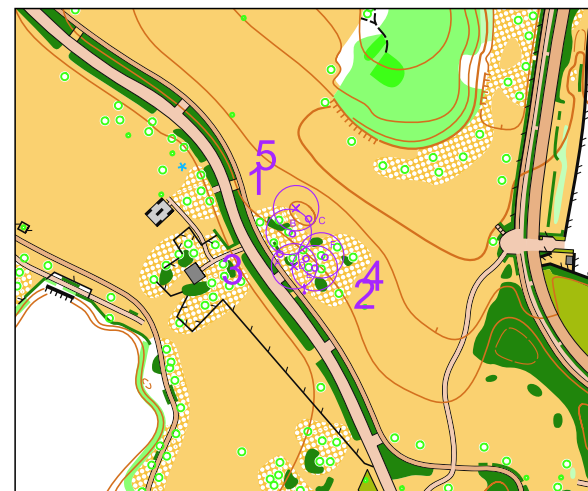

# 35th COA comp

Chiba, Japan

2024/3/20

A

1.1	A-F	△			○	B
1.2	A-F	△	△		≡	E
1.3	A-F	⊗			○	Z
1.4	A-F	△			○	F
1.5	A-F	○			○	Z

2.1	A-F	⊗			✓	F
2.2	A-F	△			○	Z
2.3	A-F	⊗			✓	E
2.4	A-F	⊗			⊥	A
2.5	A-F	⊗			⊥	C

Station: 2 1 : 4 000

Station: 1 1 : 4 000

3.1	A-F	⊗			⊥	Z
3.2	A-F	⊗			⊥	Z
3.3	A-F	⊗			⊥	Z
3.4	A-F	⊗			<	B
3.5	A-F	◇			⊥	F

4.1	A-F	△			○	Z
4.2	A-F	△			○	A
4.3	A-F	⊗			<	Z
4.4	A-F	⊗			⊥	F
4.5	A-F	△	△		≡	Z

Station: 4 1 : 4 000

Station: 3 1 : 4 000

5.1	A-F	⊗	⊗		⊥	B
5.2	A-F	○				D
5.3	A-F	△			○	F
5.4	A-F	⊗			⊥	A
5.5	A-F	●				E

Station: 5 1 : 4 000

Station: 5 1 : 4 000