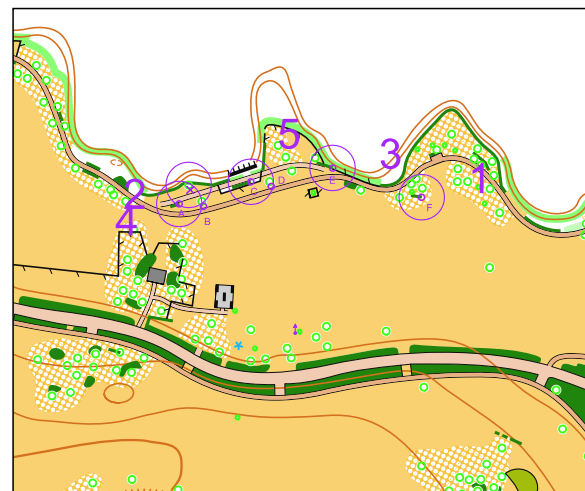

# 35th COA comp

Chiba, Japan

2024/3/20

A

1.1	A-F	△			○	B
1.2	A-F	△	△		≡	E
1.3	A-F	⊗			○	Z
1.4	A-F	△			○	F
1.5	A-F	○			○	Z

2.1	A-F	⊗			✓	F
2.2	A-F	△			○	Z
2.3	A-F	⊗			✓	E
2.4	A-F	⊗			⊥	A
2.5	A-F	⊗			⊥	C

Station: 2 1 : 4 000

Station: 1 1 : 4 000

3.1	A-F	⊗			⊥	Z
3.2	A-F	⊗			⊥	Z
3.3	A-F	⊗			⊥	Z
3.4	A-F	⊗			<	B
3.5	A-F	◇			⊥	F

4.1	A-F	△			○	Z
4.2	A-F	△			○	A
4.3	A-F	⊗			<	Z
4.4	A-F	⊗			⊥	F
4.5	A-F	△	△		≡	Z

Station: 4 1 : 4 000

Station: 3 1 : 4 000

5.1	A-F	⊗	⊗		⊥	B
5.2	A-F	○				D
5.3	A-F	△			○	F
5.4	A-F	⊗			⊥	A
5.5	A-F	●				E

Station: 5 1 : 4 000

Station: 5 1 : 4 000