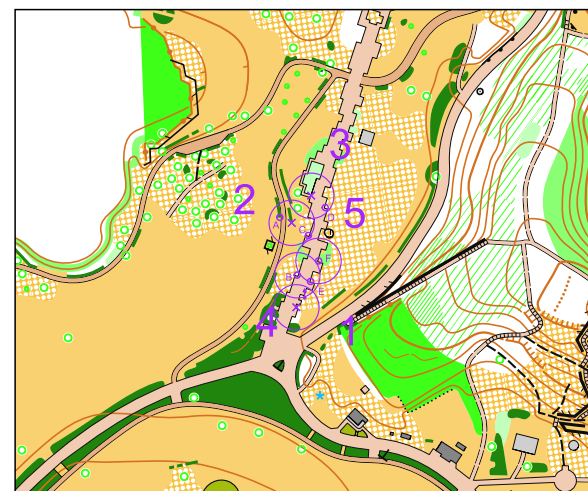

# 35th COA comp

Chiba, Japan

2024/3/20

A

1.1	A-F	△			○	B
1.2	A-F	△	△		≡	E
1.3	A-F	⊗			○	Z
1.4	A-F	△			○	F
1.5	A-F	○			○	Z

2.1	A-F	⊗			✓	F
2.2	A-F	△			○	Z
2.3	A-F	⊗			✓	E
2.4	A-F	⊗			⊥	A
2.5	A-F	⊗			⊥	C

Station: 2 1 : 4 000

Station: 1 1 : 4 000

3.1	A-F	⊗			⊥	Z
3.2	A-F	⊗			⊥	Z
3.3	A-F	⊗			⊥	Z
3.4	A-F	⊗			<	B
3.5	A-F	◇			⊥	F

4.1	A-F	△			○	Z
4.2	A-F	△			○	A
4.3	A-F	⊗			<	Z
4.4	A-F	⊗			⊥	F
4.5	A-F	△	△		≡	Z

Station: 4 1 : 4 000

Station: 3 1 : 4 000

5.1	A-F	⊗	⊗		⊥	B
5.2	A-F	○				D
5.3	A-F	△			○	F
5.4	A-F	⊗			⊥	A
5.5	A-F	●				E

Station: 5 1 : 4 000

Station: 5 1 : 4 000