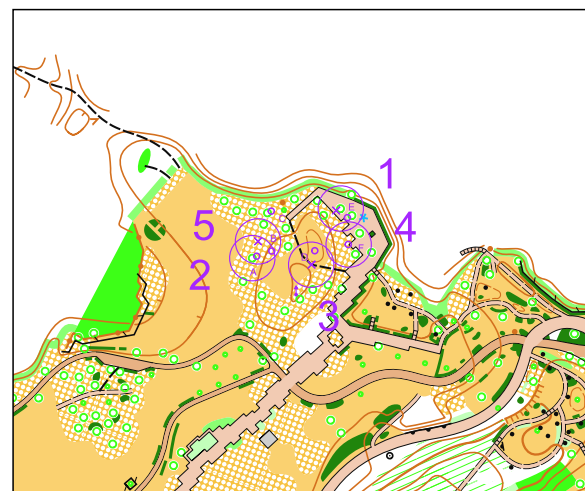

# 35th COA comp

Chiba, Japan

2024/3/20

A

1.1	A-F	△			○	B
1.2	A-F	△	△		≡	E
1.3	A-F	⊗			○	Z
1.4	A-F	△			○	F
1.5	A-F	○			○	Z

2.1	A-F	⊗			✓	F
2.2	A-F	△			○	Z
2.3	A-F	⊗			✓	E
2.4	A-F	⊗			⊥	A
2.5	A-F	⊗			⊥	C

Station: 2 1 : 4 000

Station: 1 1 : 4 000

3.1	A-F	⊗			⊥	Z
3.2	A-F	⊗			⊥	Z
3.3	A-F	⊗			⊥	Z
3.4	A-F	⊗			<	B
3.5	A-F	◇			⊥	F

4.1	A-F	△			○	Z
4.2	A-F	△			○	A
4.3	A-F	⊗			<	Z
4.4	A-F	⊗			⊥	F
4.5	A-F	△	△		≡	Z

Station: 4 1 : 4 000

Station: 3 1 : 4 000

5.1	A-F	⊗	⊗		⊥	B
5.2	A-F	○				D
5.3	A-F	△			○	F
5.4	A-F	⊗			⊥	A
5.5	A-F	●				E

Station: 5 1 : 4 000

Station: 5 1 : 4 000