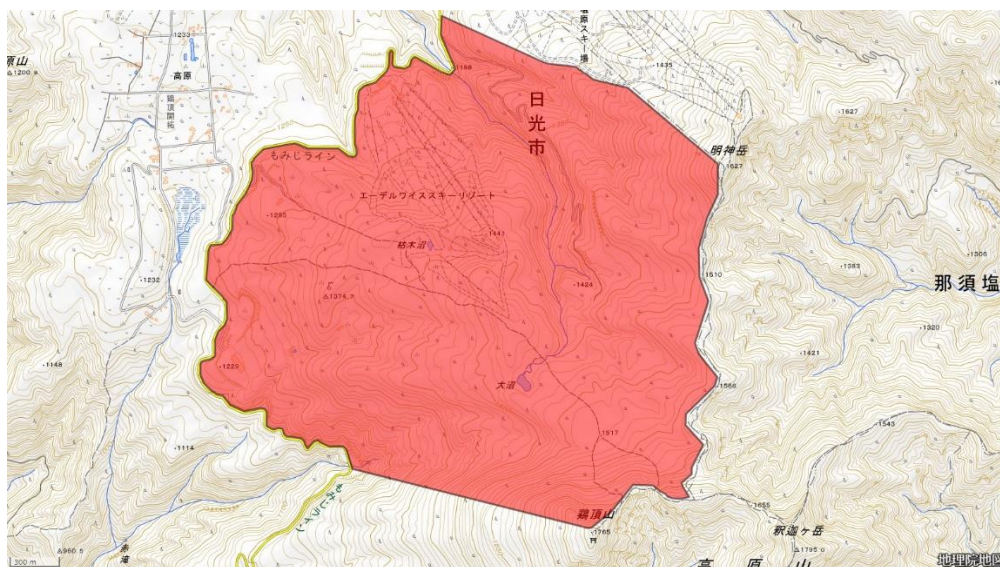

## 競技情報

競技形式 個人によるポイントオリエンテーリング（ロング・ディスタンス競技を予定）  
EMIT 社電子パンチングシステムを使用

地図情報 鶏頂山周辺新規トレイン（名称未定）  
作成者：NishiPRO、宮西山野精図による新規地図  
ISOM2017-2 に準拠

### 立入禁止区域

本大会当日まで、以下の競技エリア（下図で赤く塗られた範囲）へのオリエンテーリングを目的とする立入を禁止します。なお、立入禁止区域のオリエンテーリング以外の目的での通行や施設の利用は妨げません。