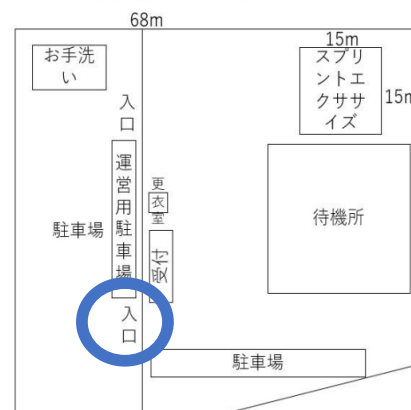

運動広場会場レイアウト図

図6 復路輸送車の乗車地

図7 コスモスの里駐車場からの出場方向

不明点等ございましたら大会メールアドレス、また当日は近くの役員までお気軽にお尋ねください。

駐車場に関しましてご迷惑をおかけしますが、ご理解とご協力をお願いいたします。

大会メールアドレス: [hanshinna5th●gmail.com\(●→@\)](mailto:hanshinna5th@gmail.com)

駐車場抽選結果