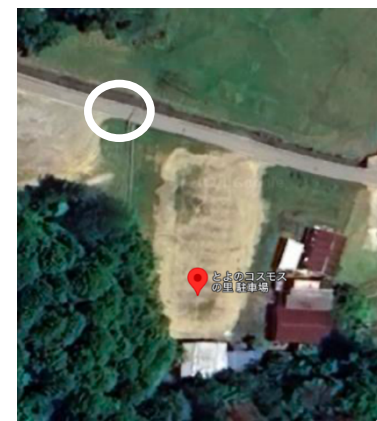

また, 徒歩の場合会場までの所要時間はおよそ50分です. 歩道は狭い場所も多いのでご通行の際は十分お気を付けてください.

図5 往路輸送車の乗車地

～競技終了後～

・お帰りの際は忘れ物に十分ご注意の上、会場の南側の入り口(図6:青丸)までお越しください。開始時刻は定めておりませんが、こちらにお越しいただいた方より順次15分間隔でコスモスの里への輸送を行います。

・会場閉鎖(16:00)の時間をお守りいただくようお願いいたします。コスモスの里へ向かう輸送車の最終便は15時半頃を予定しております。(状況により変更いたします。)