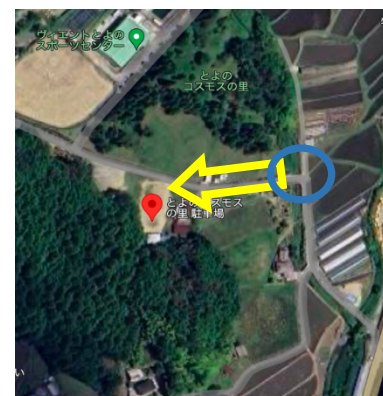

同乗者がいる場合は先に会場へお越しいただき **図3 赤線部で同乗者を全員降ろし**, コスモスの里へ向かってください.

- ・コスモスの里へは東側の道路から入場をお願いいたします.

(図4:黄色矢印の向き)

- ・ドライバー輸送を行いますので, 出走に必要な荷物をまとめ, 指定の場所でお待ちください. (図5:白印.現地に役員がいます.)

図4 コスモスの里駐車場への入場方法

- ・会場⇄コスモスの里は車で10分程度です.ドライバー輸送の車は, 運転手を除き6人乗りの車2台体制で行います. 待ち時間が発生する可能性があることを予めご了承ください, お時間に余裕を持ってご来場ください.

また, 徒歩の場合会場までの所要時間はおよそ50分です. 歩道は狭い場所も多いのでご通行の際は十分お気を付けてください.

図5 往路輸送車の乗車地

～競技終了後～

・お帰りの際は忘れ物に十分ご注意の上、会場の南側の入り口(図6:青丸)までお越しください。開始時刻は定めておりませんが、こちらにお越しいただいた方より順次15分間隔でコスモスの里への輸送を行います。

・会場閉鎖(16:00)の時間をお守りいただくようお願いいたします。コスモスの里へ向かう輸送車の最終便は15時半頃を予定しております。(状況により変更いたします。)