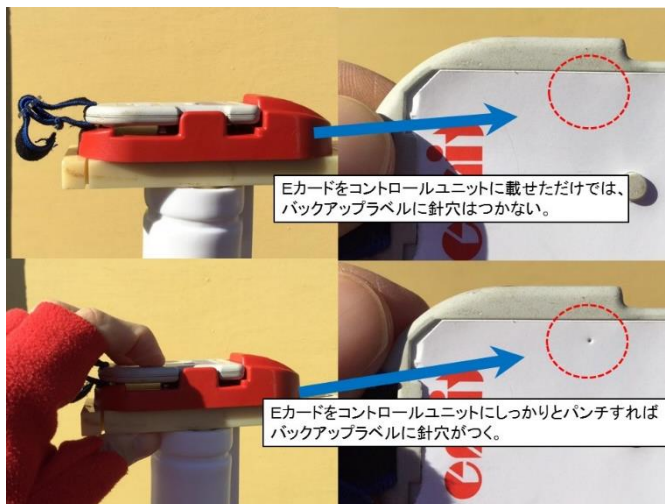

EMIT システム（E カード）の使用について

- ・各コントロールの通過記録を残すのは、競技者の責任です。Eカードの通過記録もバックアップラベルのパンチ記録もない場合は、失格扱いとなります。
- ・気温が低下するとEカードの動作不良が起りやすいようです。
- ・バックアップラベルを紛失しないよう、パンチの支障にならない範囲で、テープで留める等の加工を強く推奨します。**バックアップラベルを紛失するという事は、トレイン内にゴミを捨てることと同じです。**
- ・バックアップラベルのパンチ記録（針穴）は、しっかりとパンチしないと針穴が残らないことがありますので、注意してください。

調査依頼・提訴

- ・全クラスで調査依頼を承ります。
- ・調査依頼を希望する場合は、12:45 までに会場受付の所定の用紙に必要事項を記入し提出してください。調査依頼の受付後、公式掲示板に回答を掲載いたします。
- ・調査依頼の回答に不服がある場合は、調査依頼回答後 15 分以内に提訴を行うことができます。裁定委員会による判断が最終的なものとなります。裁定委員は当日公式掲示板にて公表いたします。

注意事項

- ・参加者が自分自身あるいは第三者へ与えた事故・損傷・損害について、主催者は一切責任を負いません。
- ・スパイク（ピンつきシューズ含む）は禁止します。
- ・公園内には、一般の来園者の方がたくさんいらっしゃいます。参加者は、他人にけが等をさせないことはもちろん、危険と感じさせるような走行は絶対に行わないでください。
- ・地図上の通行不能は通過禁止・立入禁止を意味し、無理をすれば通過できるような場合でも、これに反して通過あるいは立入った競技者は失格となります。