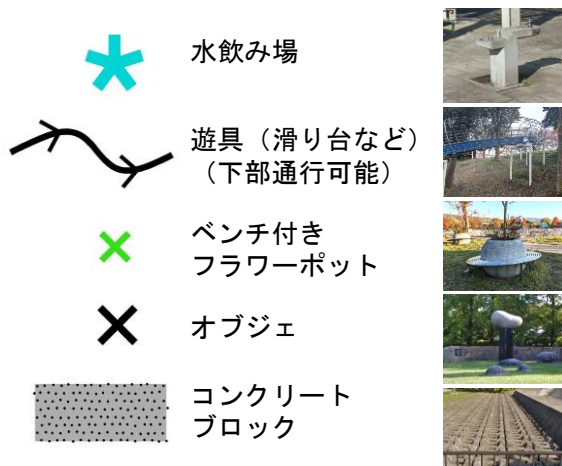

○特殊記号

○立入禁止区域

深北緑地（図の赤色の区域）へのオリエンテーリングまたは下見を目的とした立ち入りを本大会終了時まで禁止します。

Google マップ (<https://www.google.com/maps/>) を加工して作成