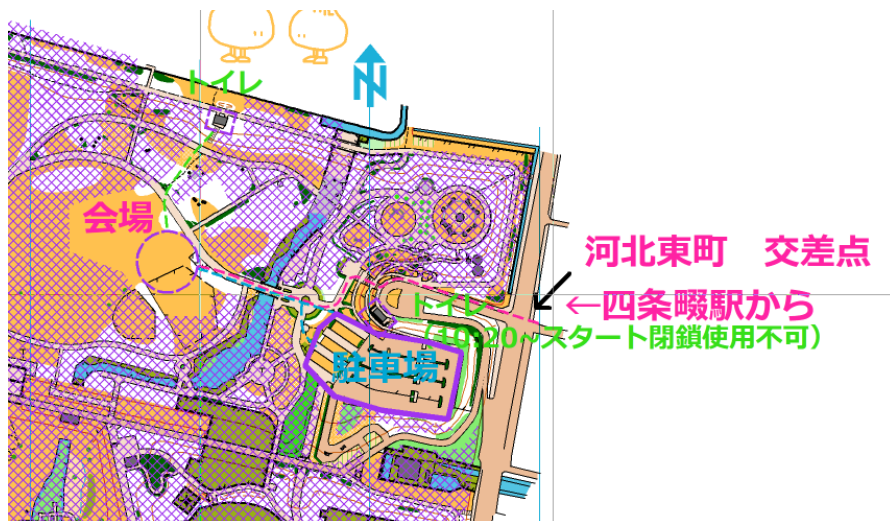

1. 大会概要

- ・開催日 2024年1月3日(水) 雨天・荒天中止
- ・開催地 深北緑地(大阪府大東市深野北4-284)

深北緑地は遊水池のため、周辺地域での降雨・増水により中止になる可能性があります。また、当日は天気が良い場合でも、大会日前の天気により雨水が貯留されていて公園を使用できない場合もあります。中止の場合は、3日6時までにKOLAホームページ及びSNSにて告知します。

- ・会場 深北緑地第2BBQ広場付近
- ・主催 大阪府オリエンテーリング協会
岸和田オリエンテーリング協会(KOLA)
- ・主管 岸和田オリエンテーリング協会(KOLA)
- ・大会役員 【実行委員長】横田 実(KOLA)
【運営責任者】藤本 拓也(KOLA)
【競技責任者】実藤 俊太(KOLA)
【作図責任者】中村 憲(KOLA)
【コースプランナー】柴沼 健(KOLA)
【イベントアドバイザー】上村 太城

駐車料金の詳細は[深北緑地のホームページ](#)をご覧ください。

【公共交通機関の場合】

- JR学研都市線「四条畷駅」下車 徒歩18分
- 「野崎駅」下車 徒歩25分

○注意事項

競技の公平性を確保するため、道路を含め公園内は通行せず、以下の経路でご来場ください。

Google マップ (<https://www.google.com/maps/>) を加工して作成

4. 会場

○会場案内

- ・ 青空会場です。
- ・ 会場内にテント等の設置が可能です。
- ・ 主催者側で女子更衣用のテントを用意します。
- ・ トイレは利用可能です。
- ・ 自動販売機は駐車場付近のトイレ横にありますが、10:20～スタート閉鎖時刻は使用できません。事前に購入、持参することを推奨します。
- ・ 公園内はオリエンテーリング大会参加者以外の利用者がおられます。公園利用のマナーを守っていただきますようお願いいたします。
- ・ 貴重品は各自で管理していただくようお願いいたします。盗難等にはくれぐれもご注意ください。万が一の場合でも主催者は責任を負えません。