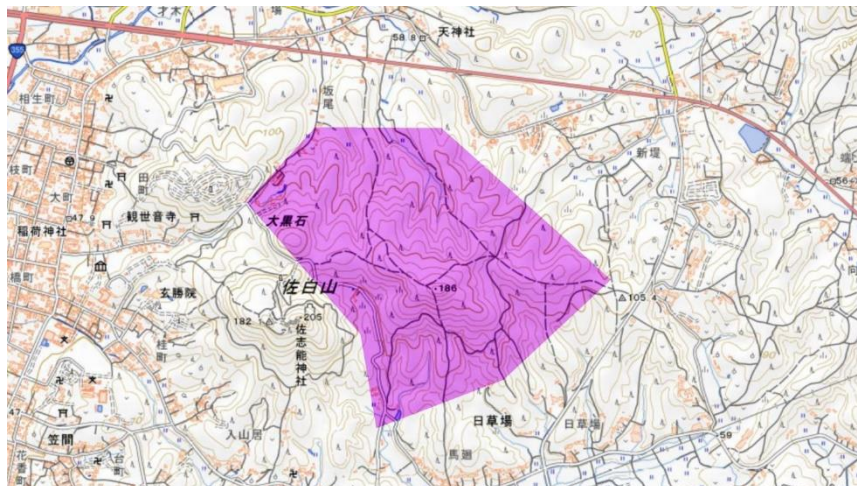

- ・タイムスケジュール(予定)
  - 9:30 開場・受付開始
  - 11:00 トップスタート
  - 12:30 スタート閉鎖
  - 14:00 フィニッシュ閉鎖
  - 14:30 表彰式
  - 15:30 会場閉鎖

2.競技情報

- ・競技形式：個人によるポイントオリエンテーリング ミドルディスタンス競技
- ・計時：EMIT 社製 電子パンチングシステム使用
- ・使用地図：茨城県オリエンテーリング協会著作権「笠間城跡（笠間星ノ宮）」
  - 2006年作成 2023年10月修正
  - ISOM2017-2 準拠
  - 縮尺 1:10000
  - 等高線間隔 5m
  - 走行可能度 4段階

- ・トレインプロフィール

トレインはかつて山城が築かれた佐白山を中心とした山林と、笠間芸術の森公園によって構成されます。山林は茨城県に多く見られる急峻で走行可能度の低いエリアが大半を占める一方、尾根上や沢底は比較的幅が広いのが特徴です。また、一部に城址由来の変則的な地形も残るため、朽ちてなお攻略は簡単ではないでしょう。

(2023年度日本学生オリエンテーリング選手権大会

スプリント、ロング・ディスタンス競技部門 要項 3.1より引用)

- ・競技エリア

地理院地図より作成