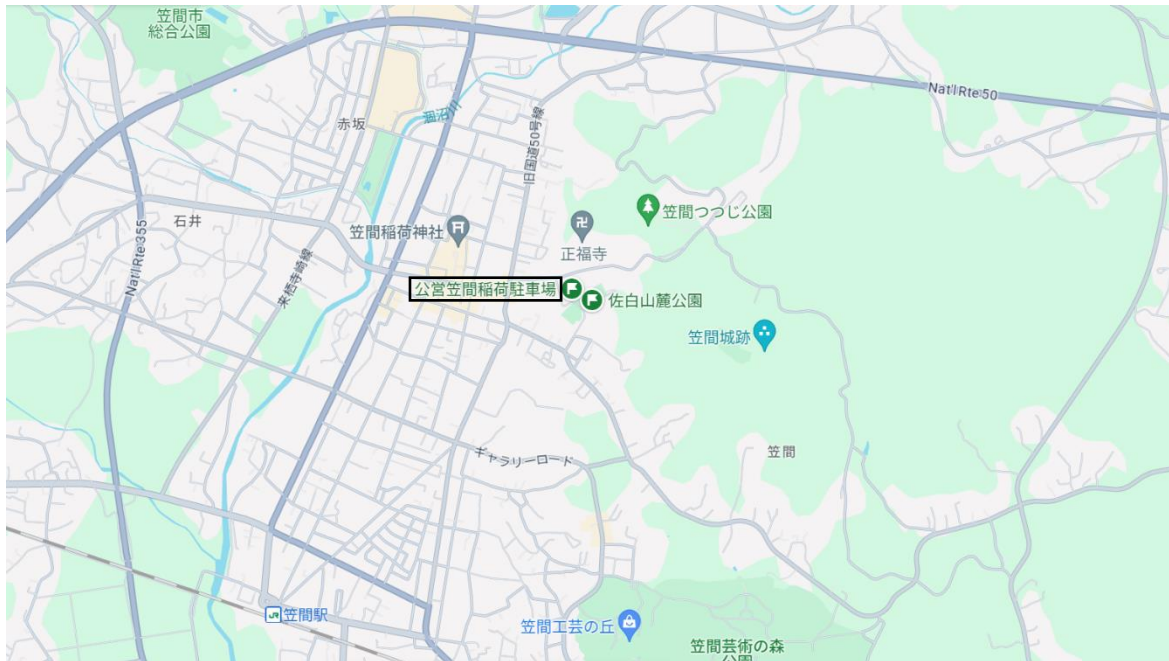

早葉対抗戦 2023 要項 2.1

2023年12月26日 発行

2023年12月28日 修正

変更点を水色のマーカーで示しています

1.概要

- ・開催日：2024年1月14日（日）
- ・主催：茨城大学オリエンテーリング部
 - 実行委員長 松山 空聖
 - 運営責任者 小沼 義政
 - 競技責任者 上沢 空良
 - コントローラ 川崎 陽暉
- ・会場：[佐伯山麓公園](#)
〒309-1611 茨城県笠間市笠間 1015
- ・駐車場：公営笠間稲荷駐車場
- ・交通案内：北関東自動車道 友部ICより車で約10分
JR水戸線 笠間駅より徒歩約30分

Google Maps より作成

- ・タイムスケジュール(予定)
 - 9:30 開場・受付開始
 - 11:00 トップスタート
 - 12:30 スタート閉鎖
 - 14:00 フィニッシュ閉鎖
 - 14:30 表彰式
 - 15:30 会場閉鎖

2.競技情報

- ・競技形式：個人によるポイントオリエンテーリング ミドルディスタンス競技
- ・計時：EMIT 社製 電子パンチングシステム使用
- ・使用地図：茨城県オリエンテーリング協会著作権「笠間城跡（笠間星ノ宮）」
 - 2006年作成 2023年10月修正
 - ISOM2017-2 準拠
 - 縮尺 1:10000
 - 等高線間隔 5m
 - 走行可能度 4段階

- ・トレインプロフィール

トレインはかつて山城が築かれた佐白山を中心とした山林と、笠間芸術の森公園によって構成されます。山林は茨城県に多く見られる急峻で走行可能度の低いエリアが大半を占める一方、尾根上や沢底は比較的幅が広いのが特徴です。また、一部に城址由来の変則的な地形も残るため、朽ちてなお攻略は簡単ではないでしょう。

(2023年度日本学生オリエンテーリング選手権大会

スプリント、ロング・ディスタンス競技部門 要項 3.1より引用)