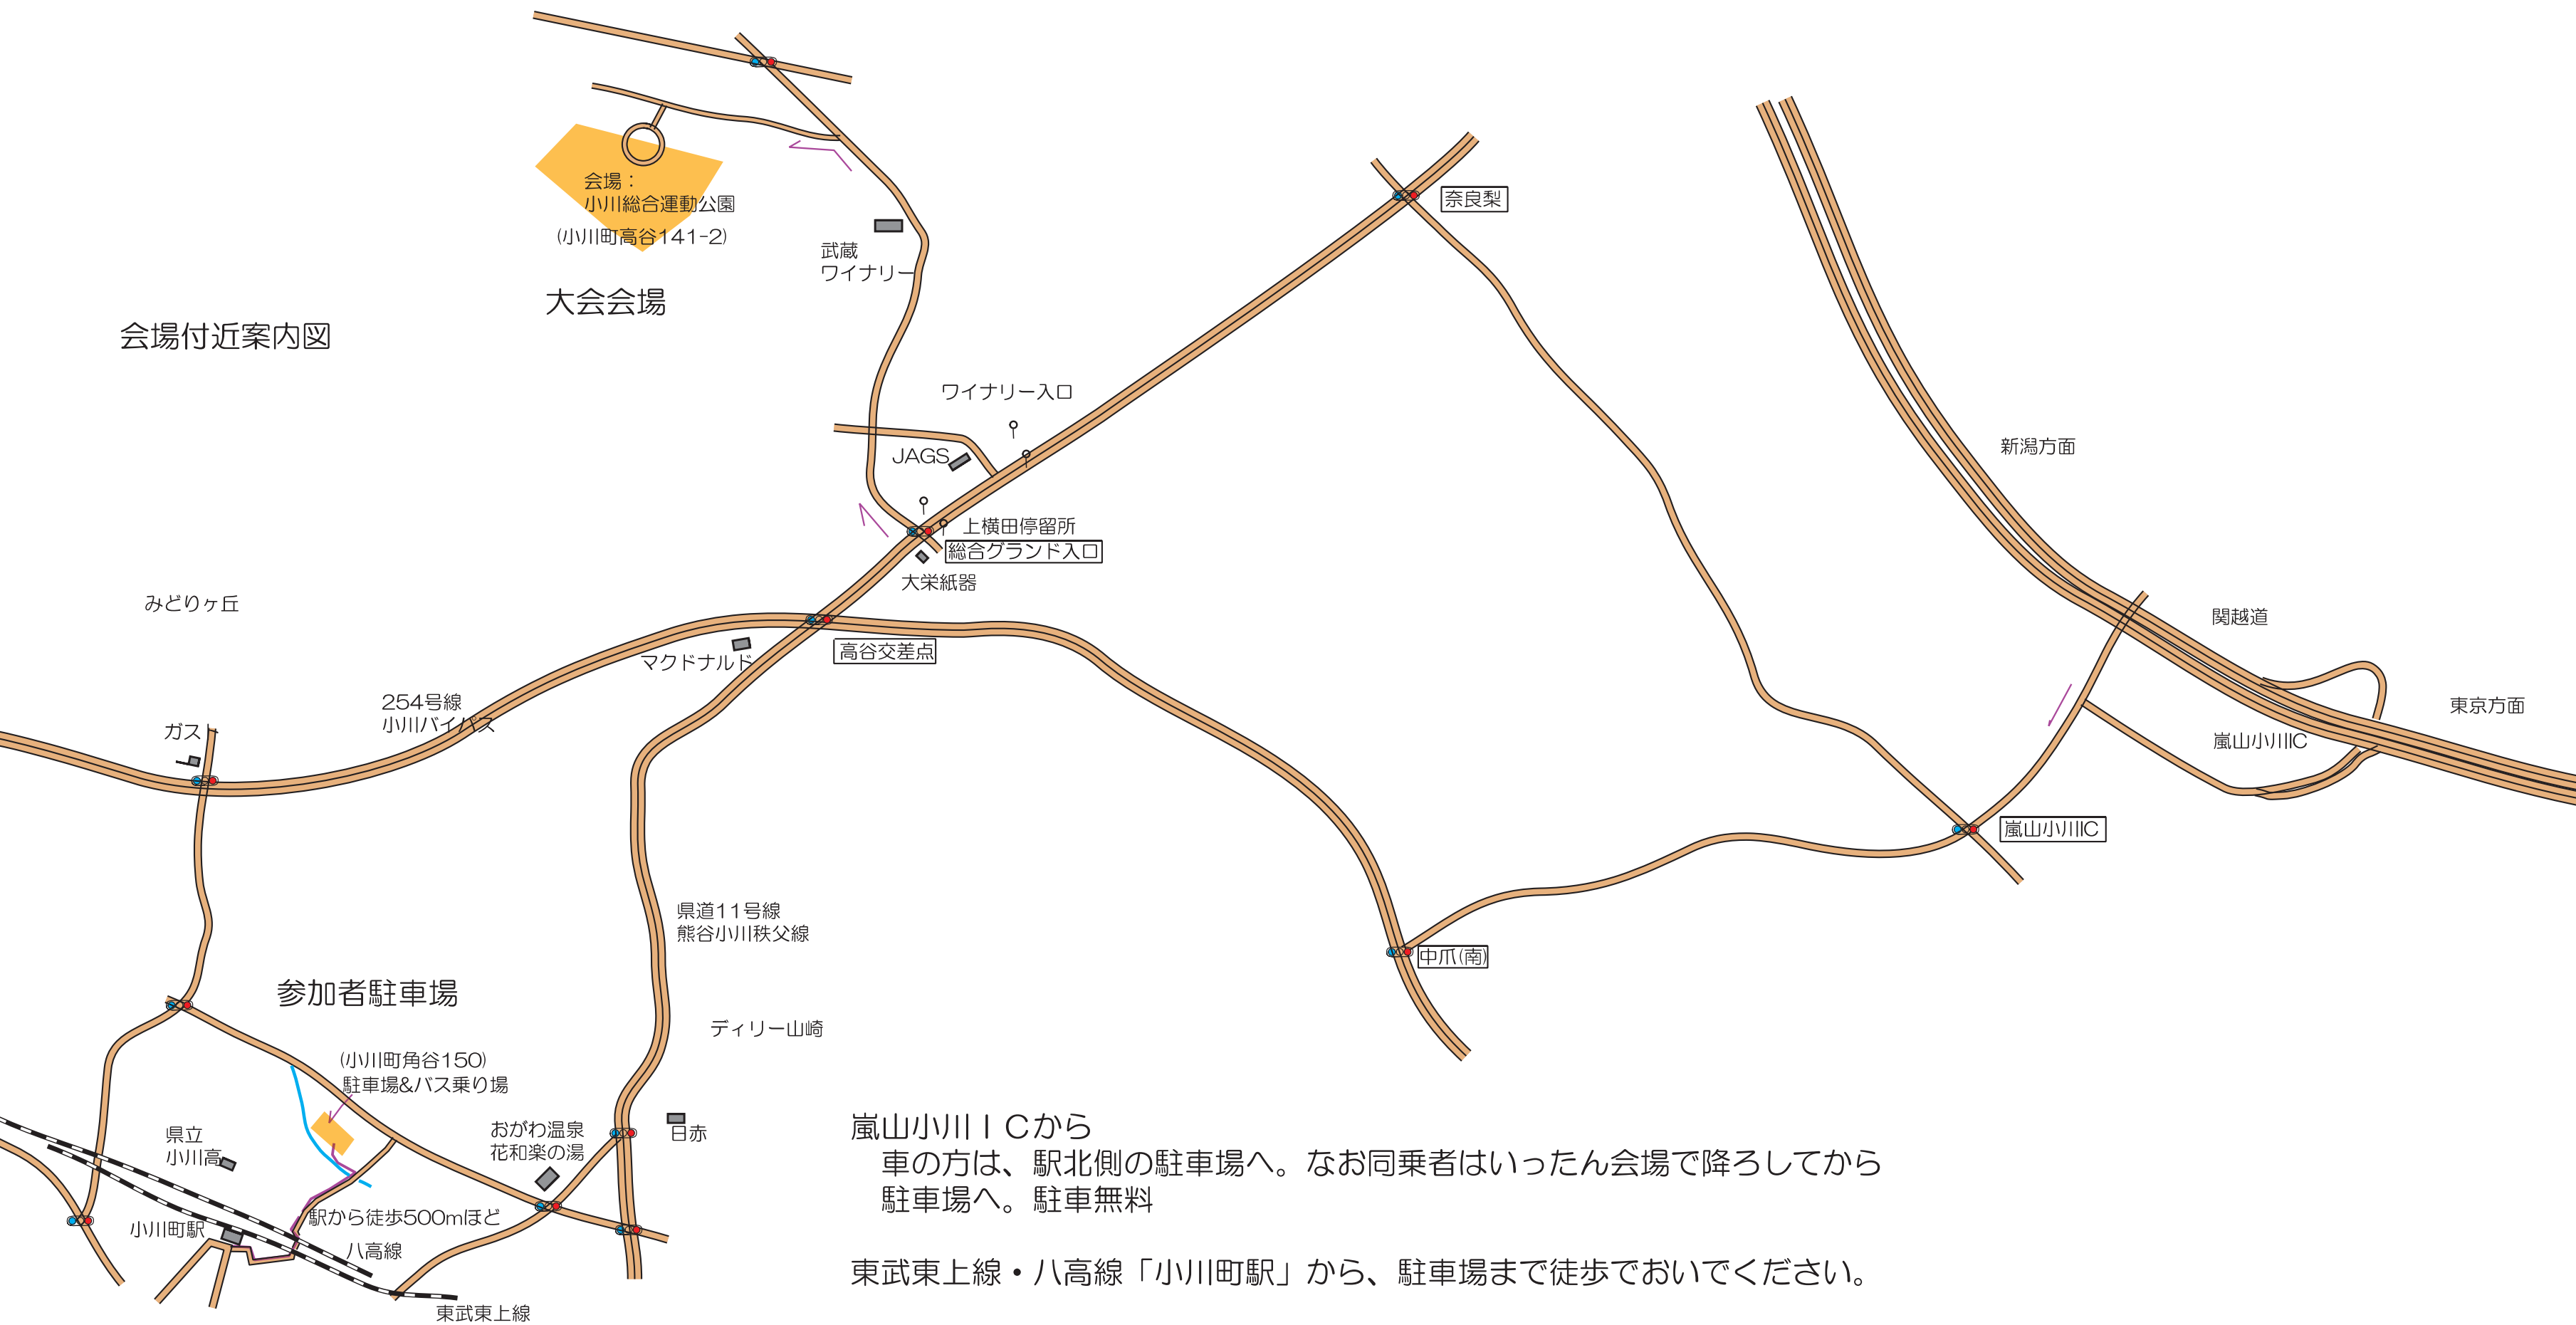

会場付近案内図

嵐山小川ICから
車の方は、駅北側の駐車場へ。なお同乗者はいったん会場で降ろしてから
駐車場へ。駐車無料

東武東上線・八高線「小川町駅」から、駐車場まで徒歩でおいでください。

駐車場から会場まで、臨時バスを運行します。