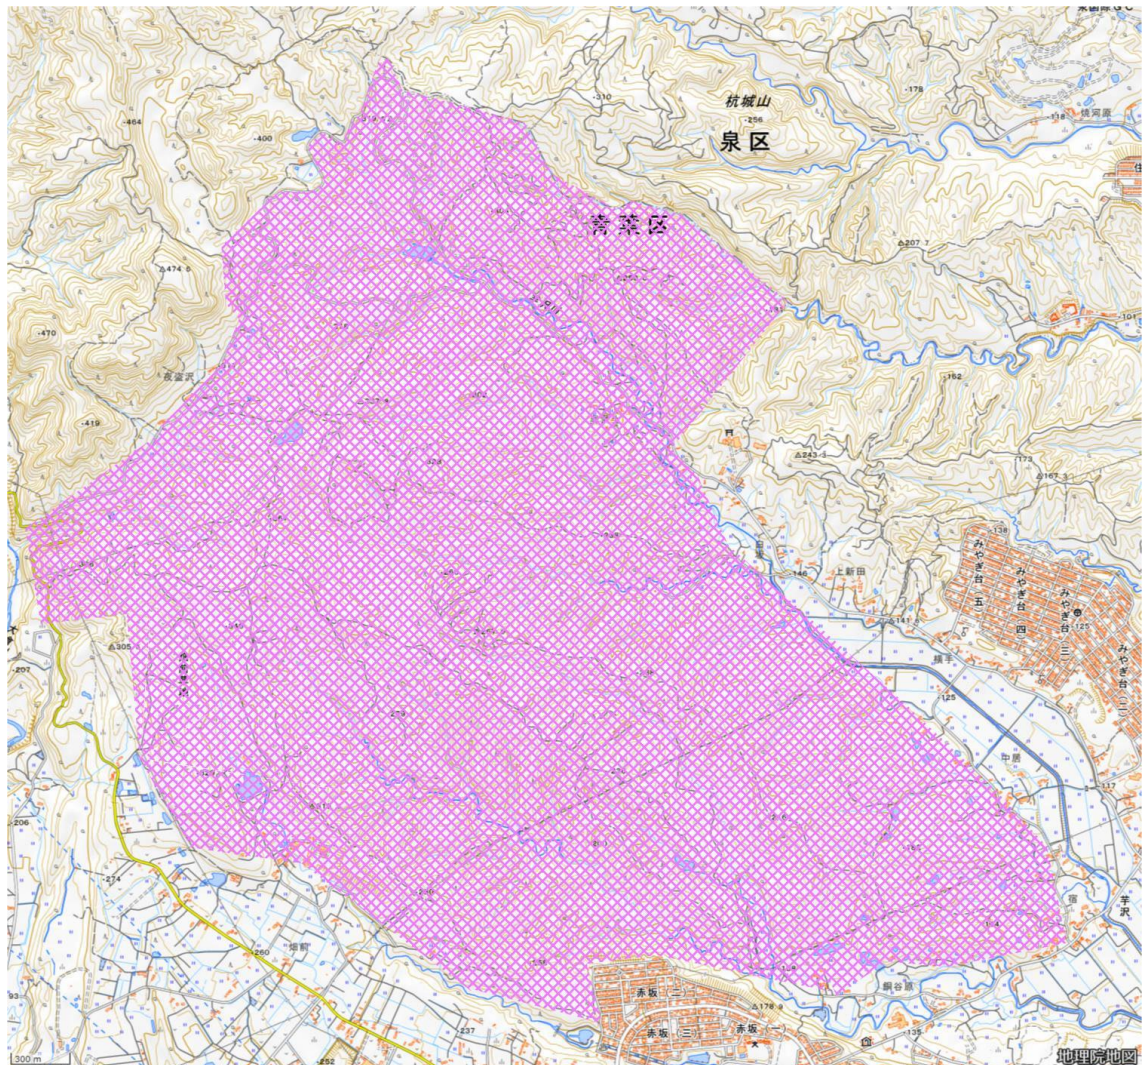

## 2. 競技情報

競技形式 個人によるポイントオリエンテーリング  
(ミドルディスタンス競技を予定)

EMIT 社製パンチングシステムを使用

地図情報 『奥富士II』(東北大学学友会オリエンテーリング部 1992)をもとに  
新規作成予定

### 3. 立ち入り禁止区域

競技の公平性を保つため、本大会参加予定者の以下の紫の範囲で囲まれた範囲へのオリエンテーリングまたは下見目的での立ち入りを禁止します。なお、立ち入り禁止区域内の公道の通行については妨げません。

※国土地理院地図(<https://maps.gsi.go.jp/>)を加工して作成