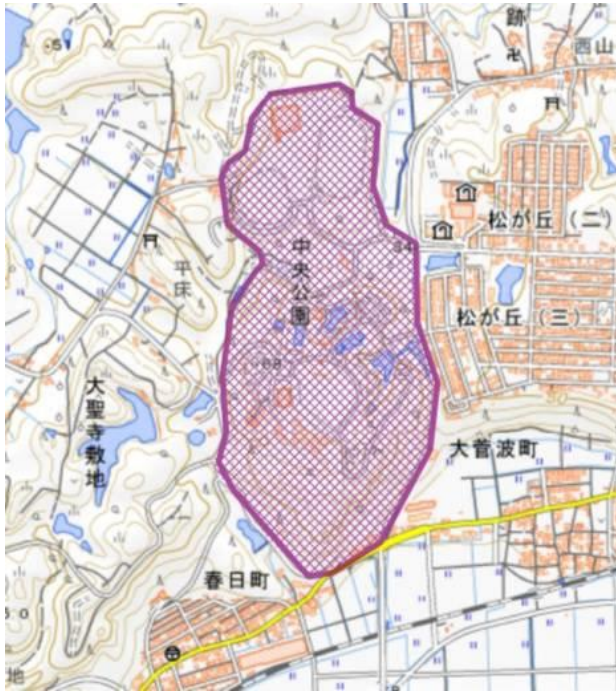

要項 1

11月19日発行

※国土地理院地図

(<https://maps.gsi.go.jp/#15/36.321609/136.346726/&base=std&ls=std&disp=1&vs=c1g1j0h0k0l0u0t0z0r0s0m0f1>) を加工して作成しています。

申込方法

☆事前申し込み必須☆

- ①<推奨>Japan-o-entry より申し込み
  - ②参加申込書 (excel) を記入の上、e-mail にて申し込み
2. ※詳しくは“参加申込について”を参照

問い合わせ

本大会についてご不明な点がある方はお手数ですが、下記の連絡先までご連絡ください。

大久保智紀 (運営責任者)

kanazawadaigaku.olc.38conv☆gmail.com

※☆を@に置き換えてください