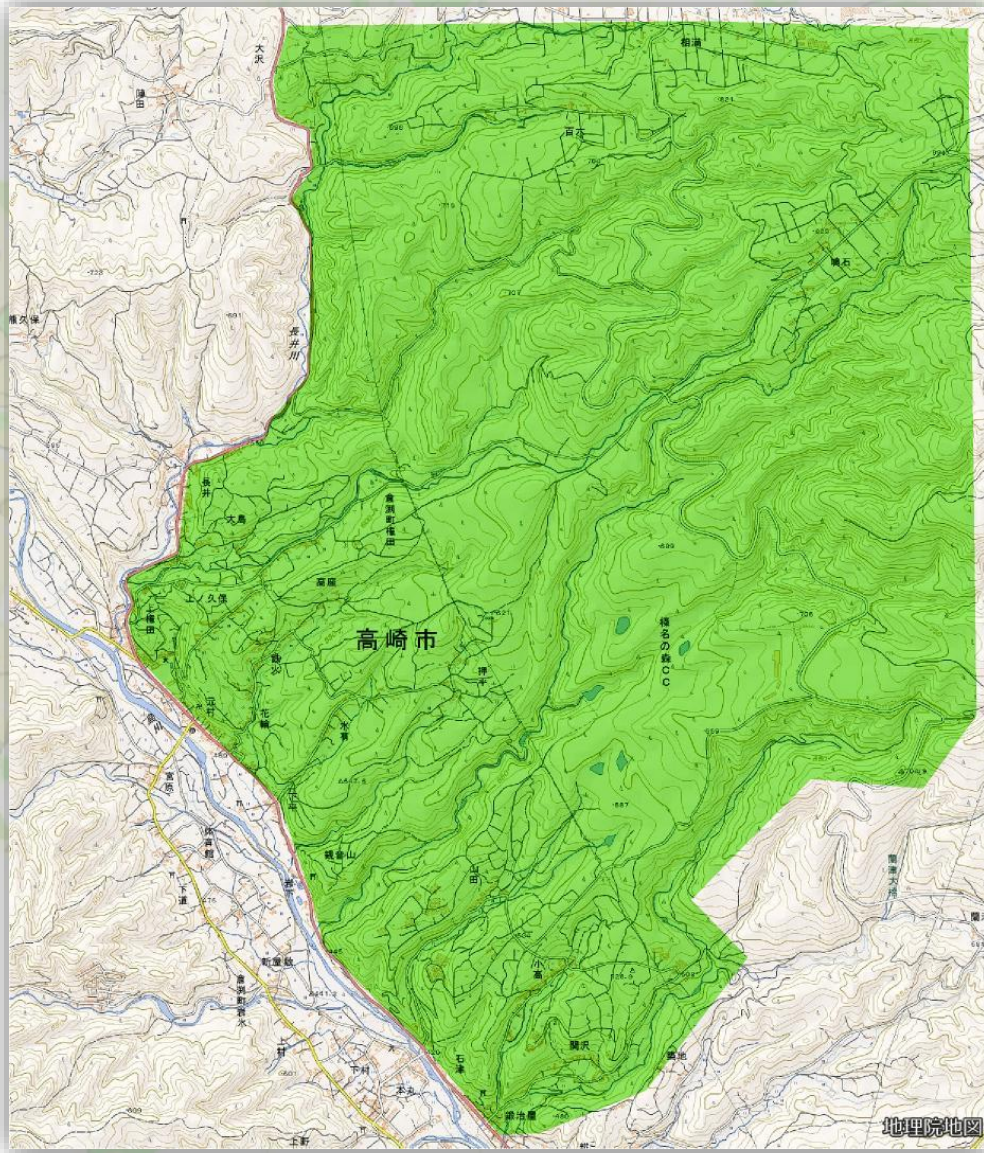

【競技情報】

○競技形式

個人によるポイントオリエンテーリング(ロングディスタンス競技)
EMIT 社製電子パンチングシステムを使用

○地図情報

2019年東大OLKリメイク予定 *作図責任者 池田 直樹 (東京大学 2017年度入学)
ISOM2017 準拠
縮尺: 1:15,000(一部クラスで 1:10,000 を使用予定)
等高線間隔: 5m
走行可能度: 4 段階表示
Trimble 社 JunoSB・Juno3B 使用
原図: 国土地理院「基盤地図情報数値標高モデル DEM5A」
旧図: 1989年東大OLK作成「道祖神の里」
1998年東大OLK作成「倉渕～道祖神の里II～」

倉渕

○立ち入り禁止区域

本大会に参加を予定している方の、以下の競技エリア(下図の着色範囲)へのオリエンテeringを目的とする立ち入りを大会当日まで禁止いたします。

但し、国道406号の通行は妨げません。

*クローズドトレイン：1989年東大OLK作成「道祖神の里」

1998年東大OLK作成「倉渕～道祖神の里II～」

【お問い合わせ先】

ご不明な点・ご質問などございましたら、下記の連絡先までお問い合わせください。