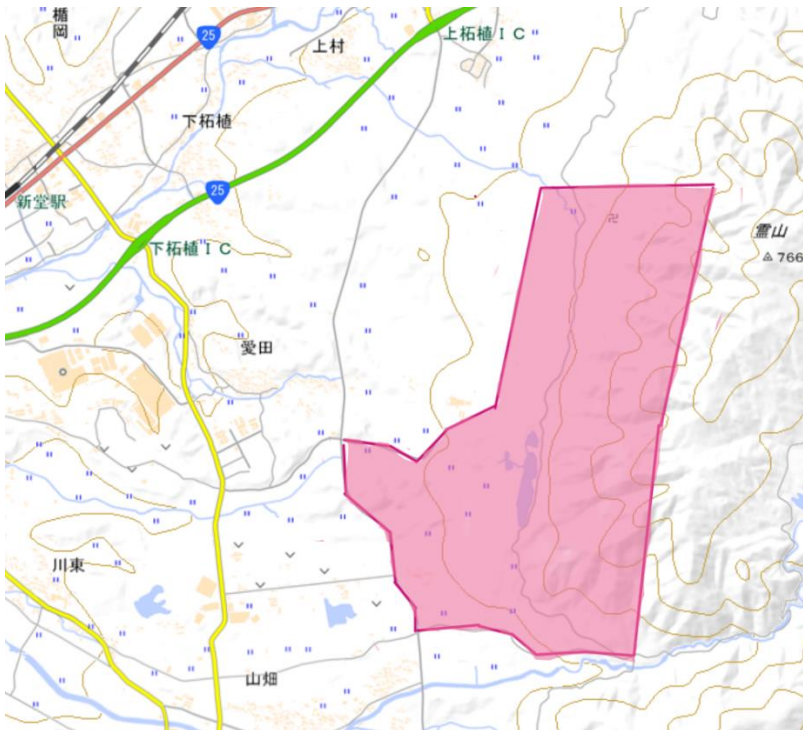

京京立吉仲一門練兼しんだい対抗戦

要項1

1：開催日時

2023年10月28日(土) 雨天決行・荒天中止

2：開催地

三重県伊賀市 西柘植・壬生野地区

3：主催

吉仲一門

ISOM2017-2 に準拠

トレインプロフィール

「霊山」の南側の標高約 250m～500m の斜面に位置する。中央の蛇喰池を取り囲むように広がる森はエリアによって特徴が大きく異なる。緩いが複雑に地形が発達し

ているエリアや、地形的特徴に乏しいエリア、急峻な尾根沢が発達したエリアなどで構成される。走行可能度は概ね高いが、低下する部分もある。藪や湿地などが障壁となりルートチョイスを迫られる。緻密なルート取りとナビゲーションの切り替えを行いながらスピード維持する技術がポイントとなる。(第 26 回京大京女立命館大会より引用)

7：立ち入り禁止区域

対抗戦用クラスに参加を予定する方は要項 1 の発行日から本大会終了までの期間、以下に示す区域へのオリエンテーリング目的(テレイン視察を含む)の立ち入りを禁止します。なお対抗戦用クラスに参加しない方の立ち入りは妨げません。

国土地理院地図より引用 加工して掲載しています。

8：お問い合わせ

何かご不明な点がございましたら以下のメールアドレスまでお問い合わせください。

20231028ichimonren☆gmail.com (☆を@に変えてください)