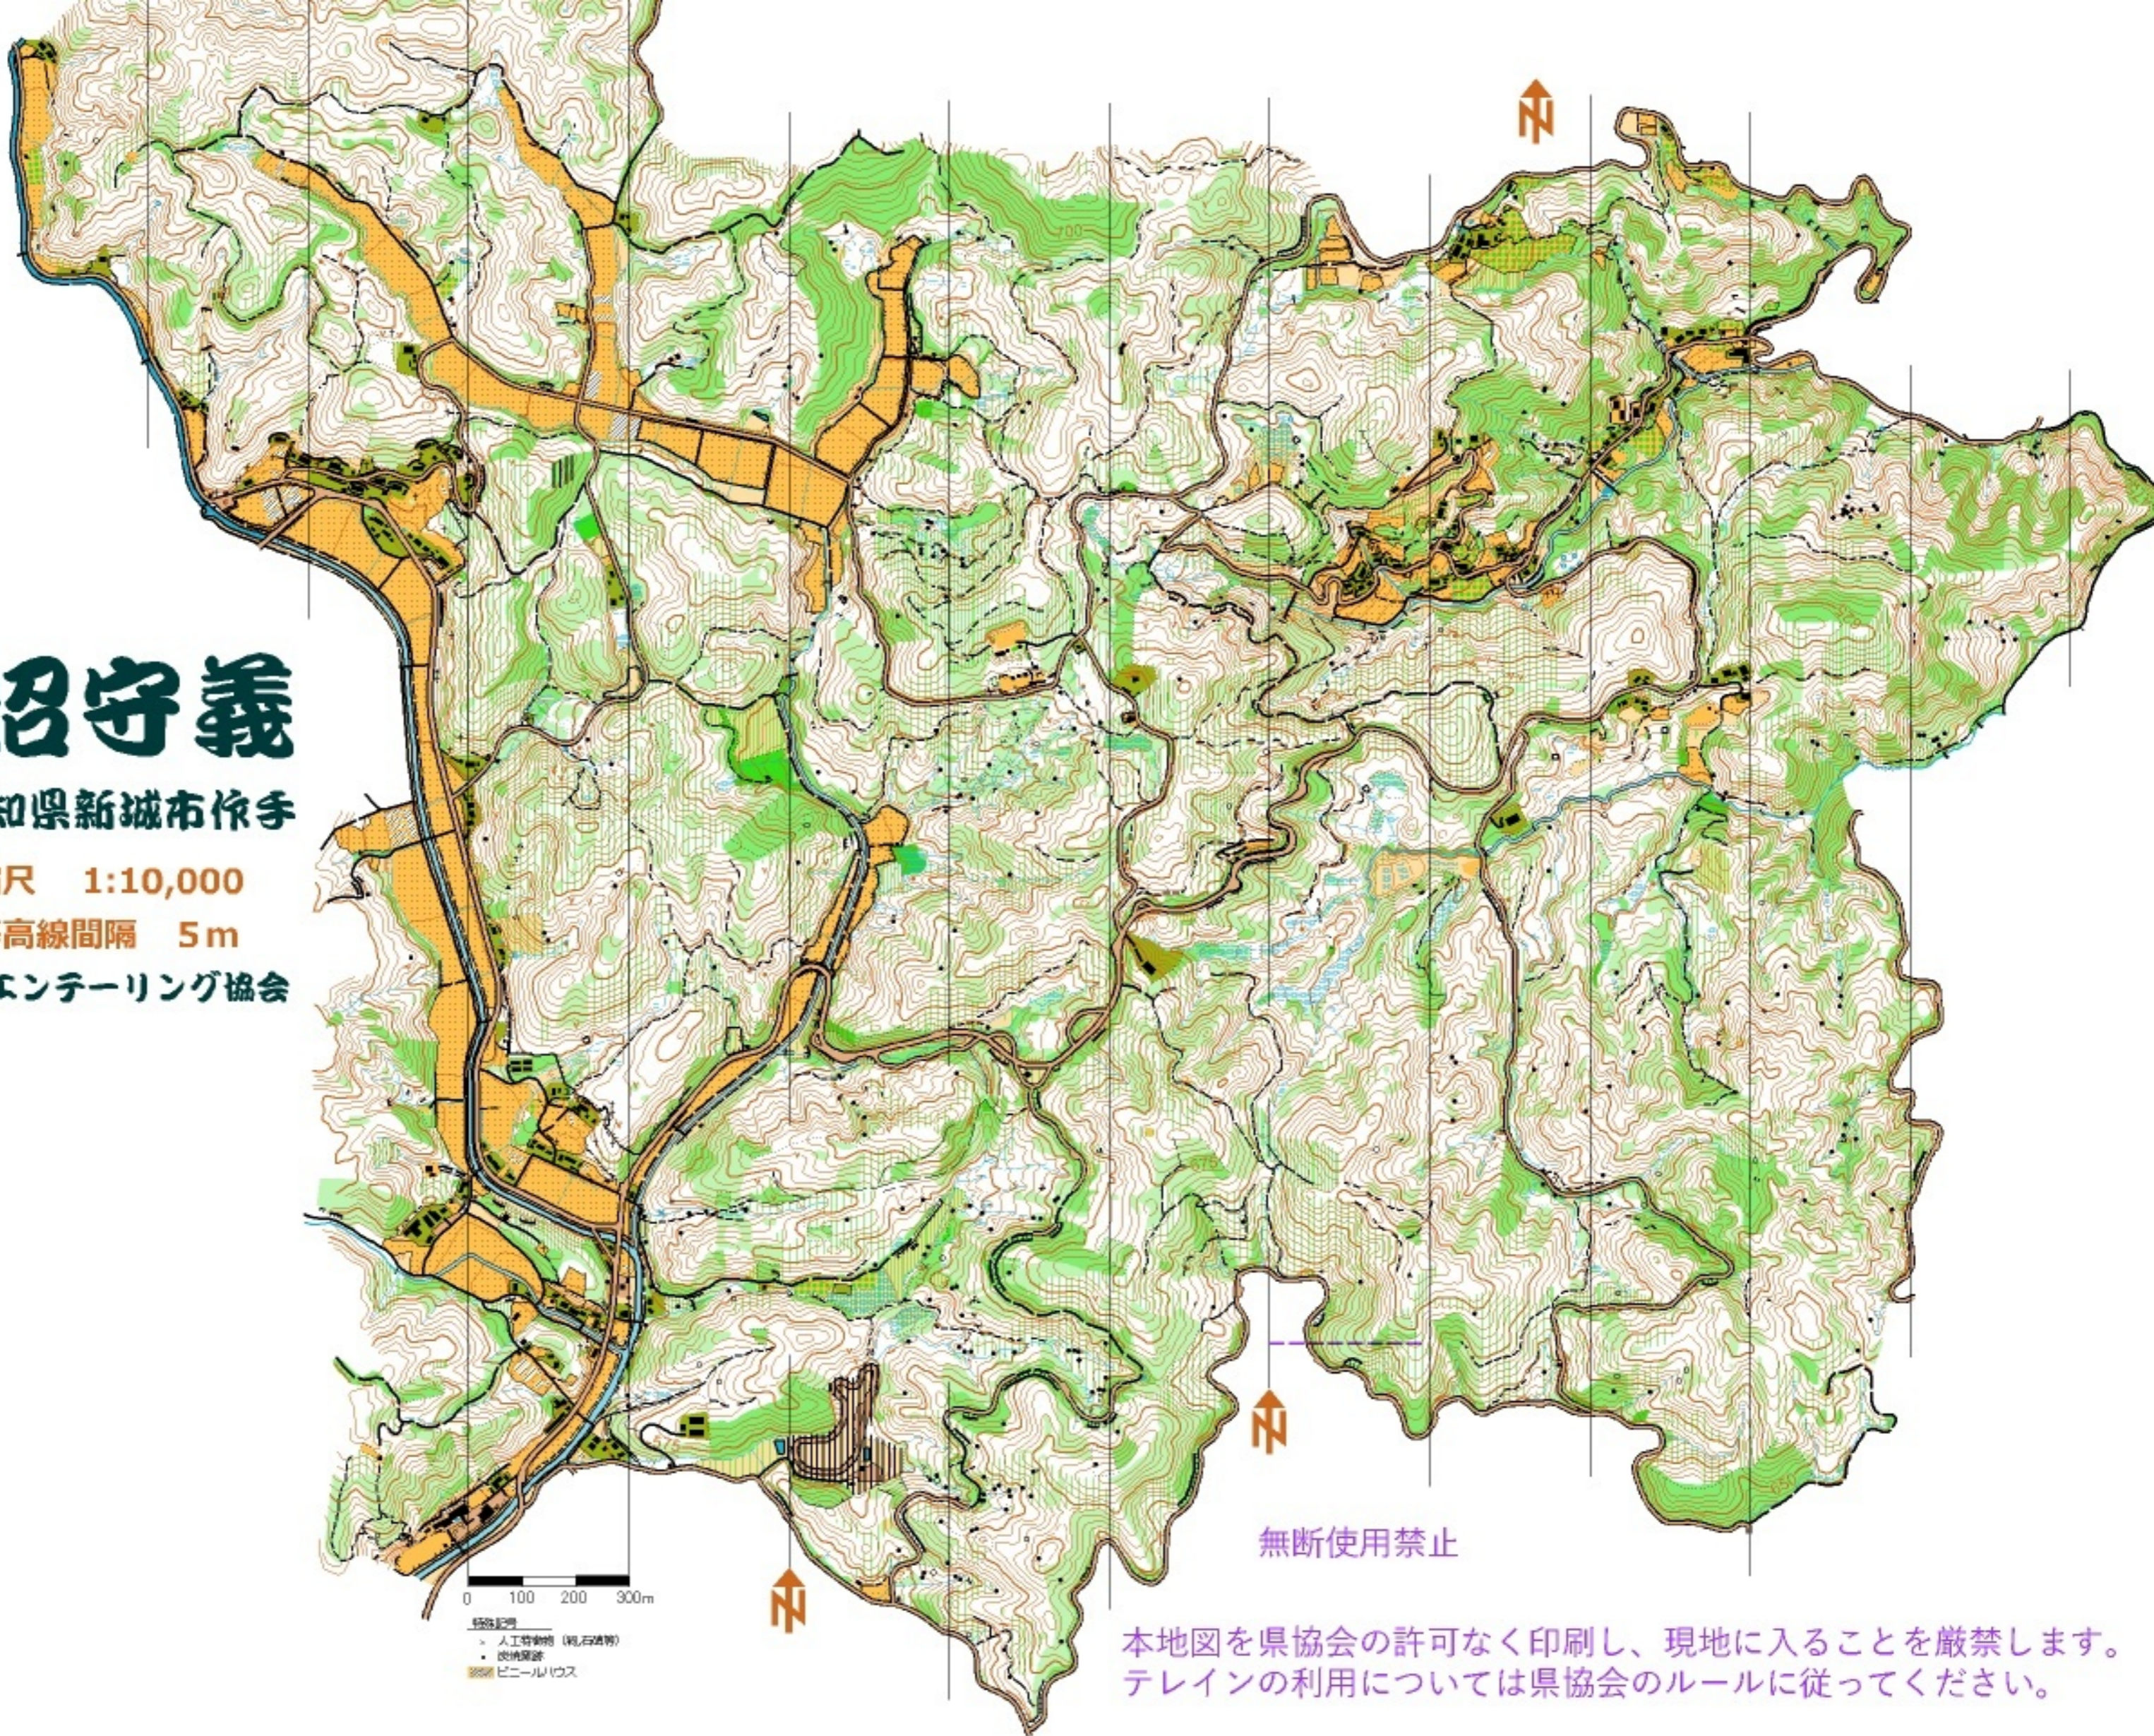

菅沼守義

愛知県新城市依手

縮尺 1:10,000

等高線間隔 5m

愛知県オリエンテーリング協会

無断使用禁止

本地図を県協会の許可なく印刷し、現地に入ることを厳禁します。
トレインの利用については県協会のルールに従ってください。