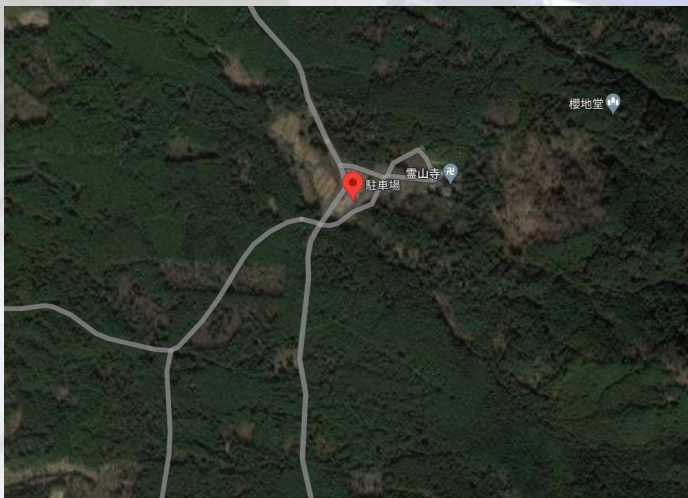

運営責任者 渡邊朋香(京都大学2022年度入学)

競技責任者兼コースプランナー 杉中海斗(京都大学2022年度入学)

渉外責任者 森田歩暉(京都大学2022年度入学)

4. 開催地

三重県伊賀市「霊山」

5. 会場

霊山寺駐車場 <https://goo.gl/maps/8AScR2nHTy5fCYd88>

〈公共交通機関でお越しの方〉