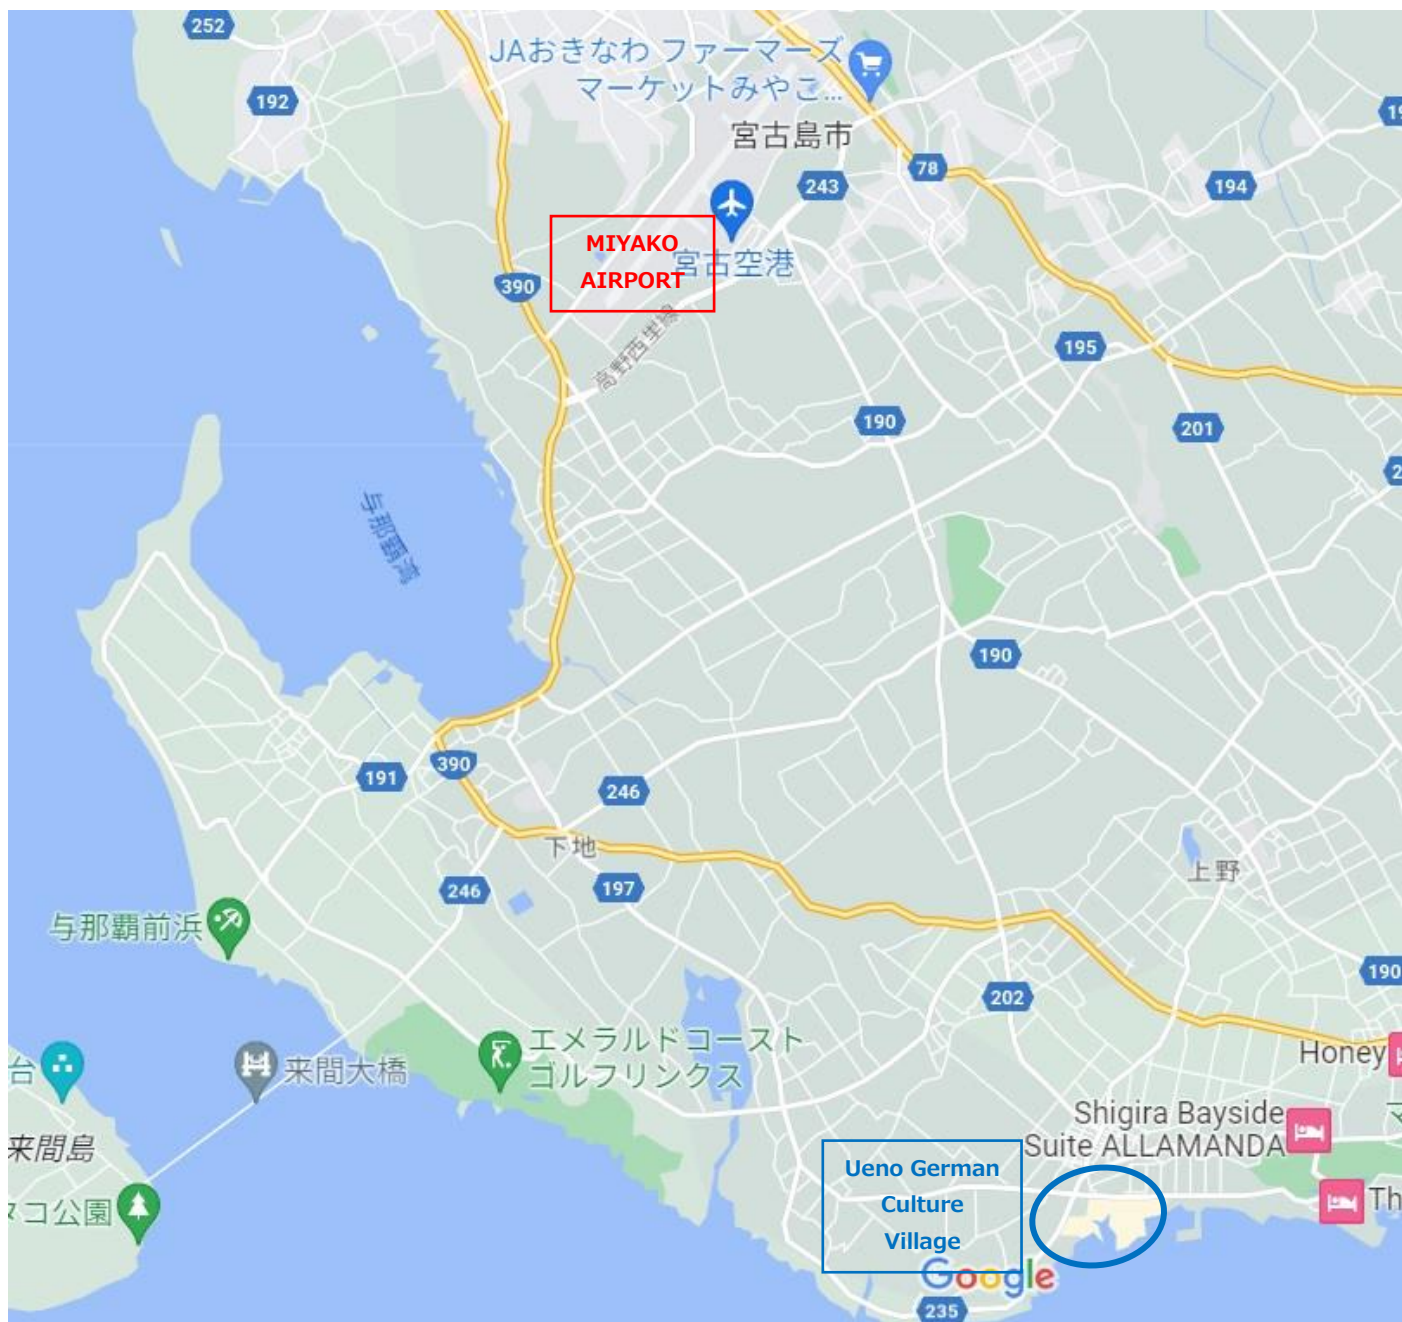

Miyakojima Orienteering Competition 2024

Bulletin1 (7/26/2023)

Saturday, February 10, 2024

Sprint 「Kamamamine Park」 & Night 「Tulliver Seaside Park」

Sunday, February 11, 2024

Sprint 「Ueno German Culture Village」

【Entry Deadline】 Monday, January 15, 2024

【Entry Web Site】 Japan-O-entrY (JOY) 「[宮古島オリエンテーリング大会 2024 | Japan-O-entrY](#)」

【Organizer】 kenya takano

1 LOCATION

- ・「Kamamamine Park」 Hirasimozato, Miyakojima City, Okinawa, Japan
- ・「Tulliver Seaside Park」 Hirara, Miyakojima City, Okinawa, Japan
- ・「Ueno German Culture Village」 775-1 Uenomiyaguni, Miyakojima City, Okinawa, Japan

3 COMPETITION INFORMATION

<MAPS AND TERRAINS>

「Kamamamine Park 2024」 「Tulliver Seaside Park 2024」 「Ueno German Culture Village2024」

Scale 1:4,000 Contour Interval 2m WaterProof ISSprOM2019-2 Mapper : kenya Takano