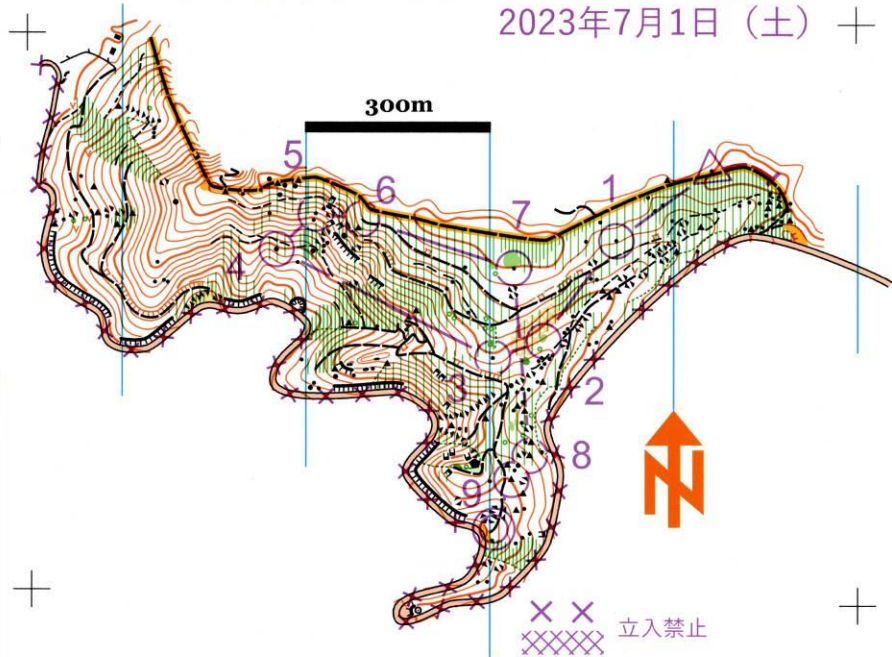

© 2020・2022・2023 長野県オリエンテーリング協会

霧ヶ峰 強清水地区 Kirigamine Kowashimizu

長野県諏訪市大字上諏訪・大字四賀 霧ヶ峰ミドルオリエンテーリング2023

2023年7月1日 (土)

縮尺 1:7,500
等高線間隔 5m

【調査期間】 2019年9月、2020年6月
【調査】 戸上直哉 戸上麻美
【作図】 戸上直哉
【修正調査】 2022年6月、2023年6月
長野県オリエンテーリング協会
【印刷調整】 2023年7月
(有) ヤマカワオーエンタープライズ