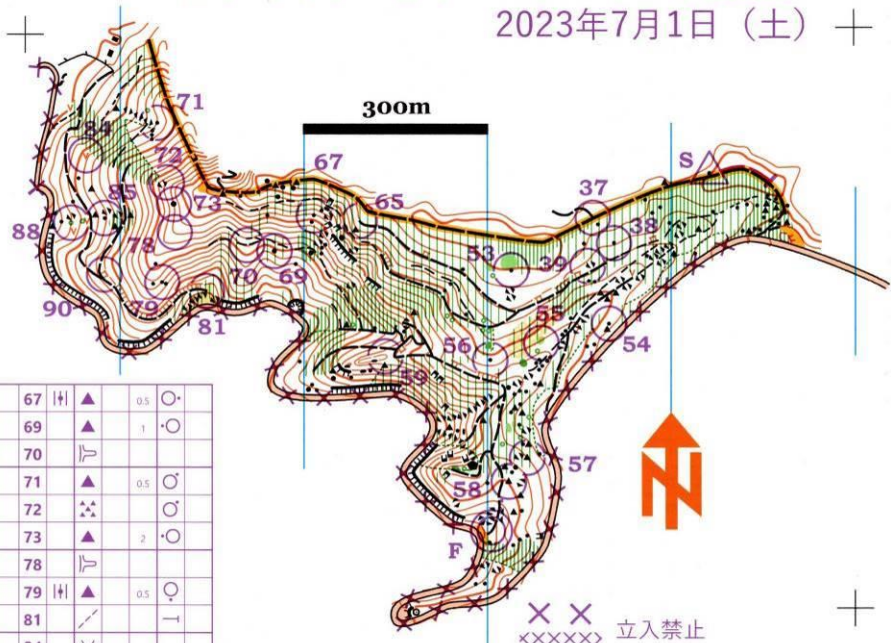

霧ヶ峰 強清水地区 Kirigamine Kowashimizu

長野県諏訪市大字上諏訪・大字四賀 霧ヶ峰ミドルオリエンテーリング2023

2023年7月1日 (土)

縮尺 1:7,500
等高線間隔 5m

【調査期間】 2019年9月、2020年6月
【調査】 戸上直哉 戸上麻美
【作図】 戸上直哉
【修正調査】 2022年6月、2023年6月
長野県オリエンテーリング協会
【印刷調製】 2023年7月
(有) ヤマカワオーエンタープライズ

Kirigamine Middle 2023			
▷ S	▲	0.5	○
37	▲	Y	
38	▲	1	○
39	▲		○
53	▲	0.5	○
54	▲	1	○
55	▲		○
56	▲	0.5	○
57	▲		○
58	▲		○
59	○		○
65	▲		△
67	▲	0.5	○
69	▲	1	○
70	▲		○
71	▲	0.5	○
72	▲		○
73	▲	2	○
78	▲		○
79	▲	0.5	○
81	▲		○
84	▲		○
85	▲	0.5	○
88	▲		○
90	▲		○