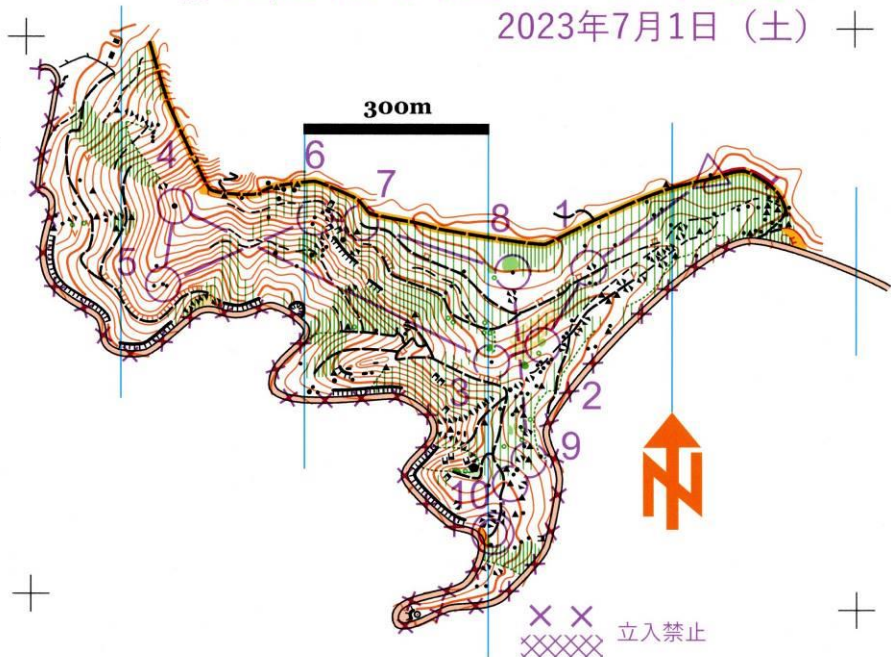

○--- 90 m --->◎

緊急連絡先：木村
090-3333-0893
競技時間 90分
フィニッシュ閉鎖時刻 15:00

© 2020・2022・2023 長野県オリエンテーリング協会

霧ヶ峰 強清水地区 Kirigamine Kowashimizu

長野県諏訪市大字上諏訪・大字四賀 霧ヶ峰ミドルオリエンテーリング2023

2023年7月1日(土)

縮尺 1:7,500
等高線間隔 5m

【調査期間】 2019年9月、2020年6月
【調査】 戸上直哉 戸上麻美
【作図】 戸上直哉
【修正調査】 2022年6月、2023年6月
長野県オリエンテーリング協会
【印刷調製】 2023年7月
(有) ヤマカワオーエンタープライズ