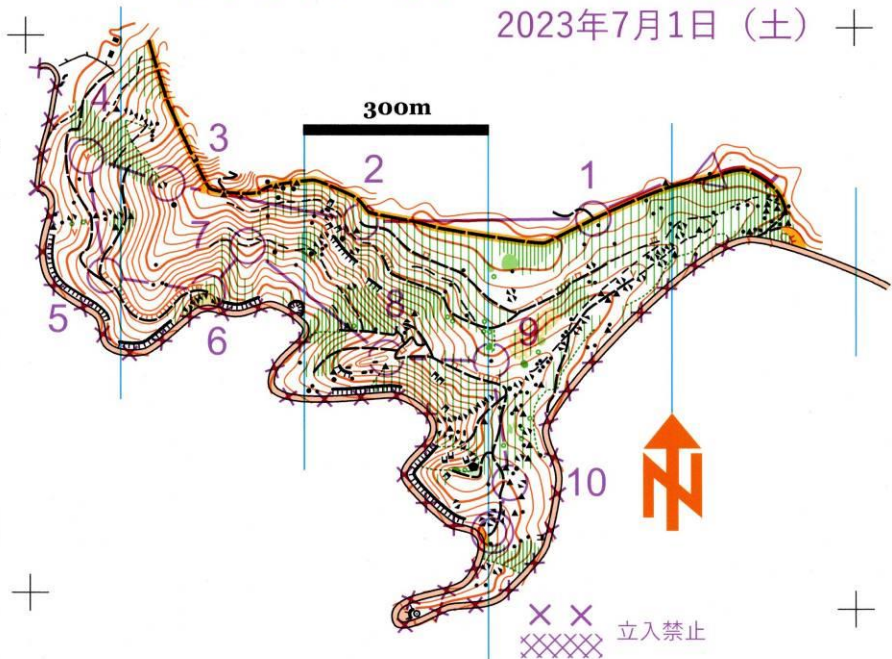

© 2020・2022・2023 長野県オリエンテーリング協会

緊急連絡先：木村
090-3333-0893
競技時間 90分
フィニッシュ閉鎖時刻 15:00

霧ヶ峰 強清水地区 Kirigamine Kowashimizu

長野県諏訪市大字上諏訪・大字四賀 霧ヶ峰ミドルオリエンテーリング2023

2023年7月1日 (土)

縮尺 1:7,500
等高線間隔 5m

【調査期間】 2019年9月、2020年6月
【調査】 戸上直哉 戸上麻美
【作図】 戸上直哉
【修正調査】 2022年6月、2023年6月
長野県オリエンテーリング協会
【印刷調整】 2023年7月
(有) ヤマカワオーエンタープライズ

Kirigamine Middle 2023				
MBL/WBL	2.3 km	130 m		
---	100 m	---	→	△
▷	▲	0.5	○	
1 37	↗	↘		
2 65	↗		↘	
3 72	⊗		○	
4 84	∨			
5 90	≡		⊥	
6 81	↗		→	
7 70	↖			
8 59	○		◎	
9 56	▲	0.5	○	
10 58	▲		○	
○	---	90 m	---	◎