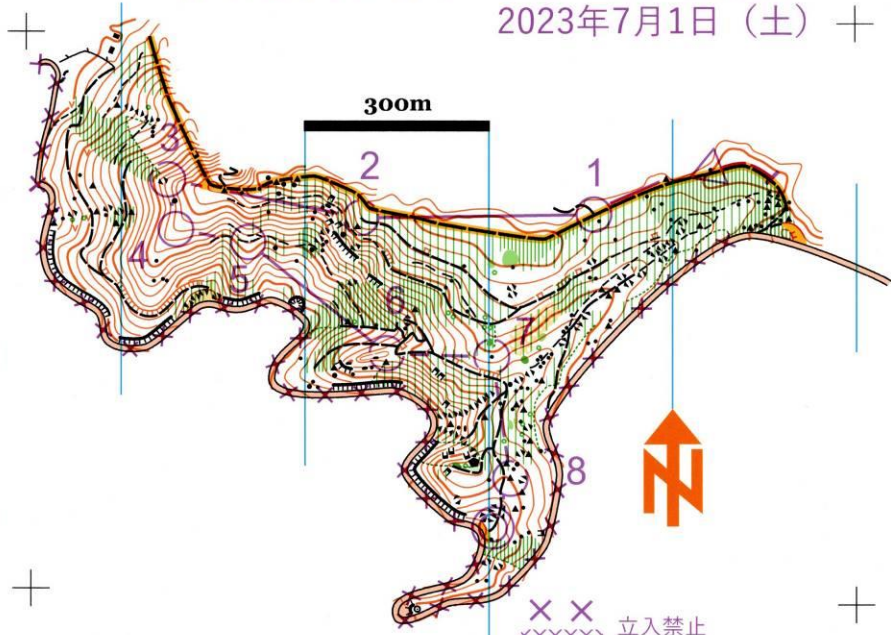

霧ヶ峰 強清水地区 Kirigamine Kowashimizu

長野県諏訪市大字上諏訪・大字四賀 霧ヶ峰ミドルオリエンテーリング2023

2023年7月1日 (土)

縮尺 1:7,500
等高線間隔 5m

【調査期間】 2019年9月、2020年6月
【調査】 戸上直哉 戸上麻美
【作図】 戸上直哉
【修正調査】 2022年6月、2023年6月
長野県オリエンテーリング協会
【印刷調製】 2023年7月
(有) ヤマカワオーエンタープライズ

Kirigamine Middle 2023			
MBS/WBS	1.9 km	65 m	
--- 100 m --->△			
▷	▲	0.5	○
1 37	▲	Y	
2 65	▲	Y	△
3 72	▲	○	○
4 78	▲		
5 70	▲		
6 59	○		○
7 56	▲	0.5	○
8 58	▲		○
○--- 90 m ---◎