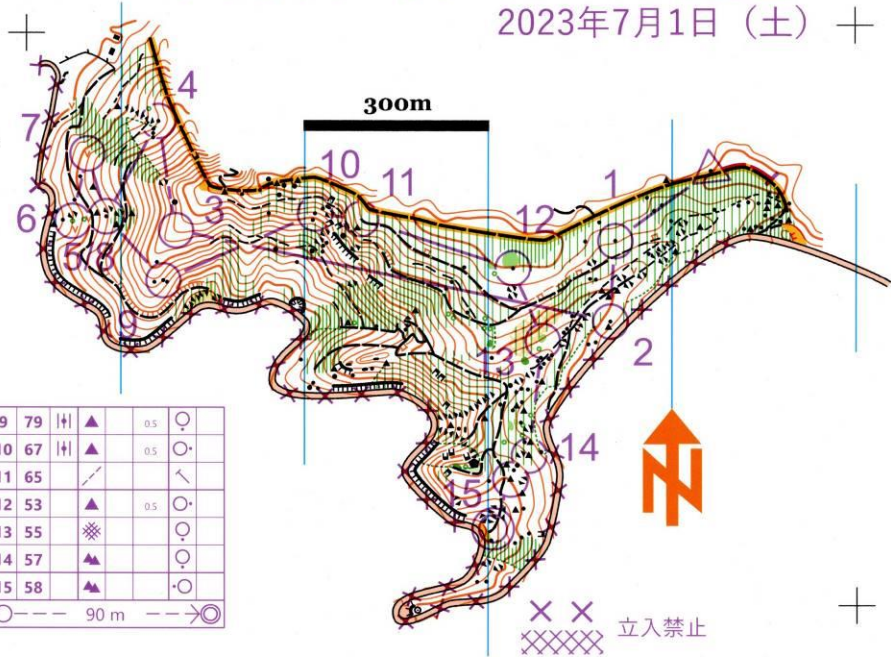

霧ヶ峰 強清水地区 Kirigamine Kowashimizu

長野県諏訪市大字上諏訪・大字四賀 霧ヶ峰ミドルオリエンテーリング2023

2023年7月1日(土)

縮尺 1:7,500
等高線間隔 5m

【調査期間】 2019年9月、2020年6月
【調査】 戸上直哉 戸上麻美
【作図】 戸上直哉
【修正調査】 2022年6月、2023年6月
長野県オリエンテーリング協会
【印刷調製】 2023年7月
(有) ヤマカワオーエンタープライズ