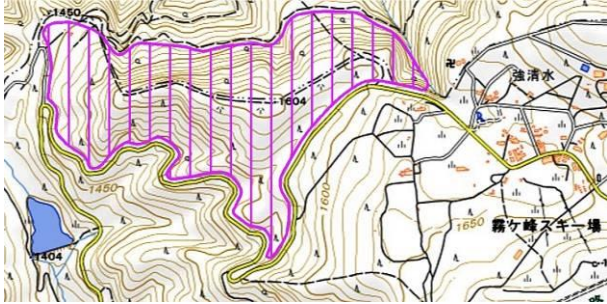

ウォーミングアップ

本大会の競技前は以下の赤縦線範囲への立入を禁止しています。この範囲外にてウォーミングアップを行ってください。会場の霧ヶ峰スキー場の草原には立入禁止場所があります。現地看板に従ってください。

スタート地区へ移動（徒歩 10 分）

会場からスタート地区までは約 0.7km 徒歩 10 分
ピンク色のストリーマ（マーキングテープ）に沿って徒歩で移動してください。
移動の際は走行中の車に充分ご注意ください。