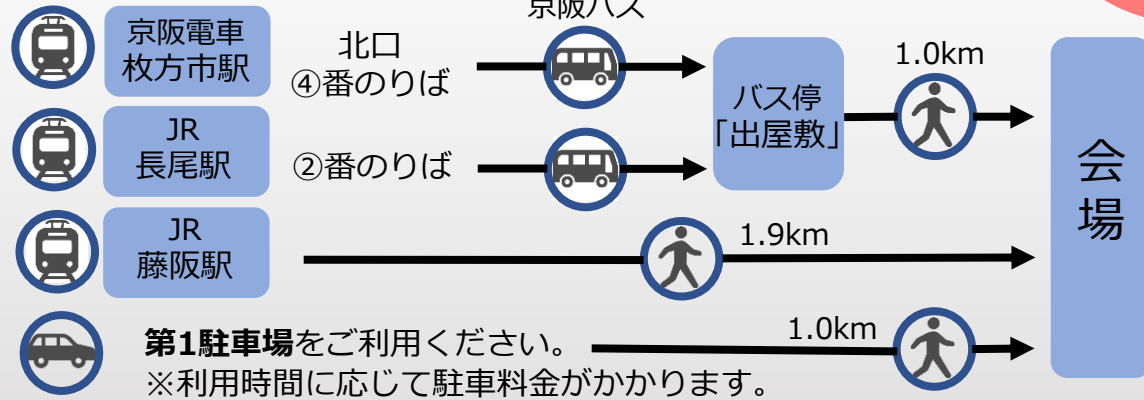

藤澤ゆい壮行会 and スプ^oセレ対策練

プログラム

2023.6.21

〈概要〉

日時 2023年6月24日(土) 雨天決行・荒天中止
開催地 山田池公園(大阪府枚方市)
会場 山田池公園 展望広場(キャノピーの建物があります)
主催 ゆいちゃんを応援する会(阪神奈OLC)

〈アクセス〉

※公園への詳しいアクセス方法はこちらの[リンク](#)をご参照ください。
※当日、マルシェイベント「関西地元もん祭り」が開催されていますので、一般客にご注意ください。

〈競技情報〉

競技形式 ポイントオリエンテーリング形式（スプリント競技、スプリントリレー競技）

計時方法 SPORTident社製電子パンチングシステム（タッチフリーではありません）

使用地図 「山田池公園」（大阪OLC、2019年修正、JSSOM2007準拠）
※コースはISSprOM2019で組んでいます。

コース情報

クラス	実走距離	登距離
A	3.1 km	54 m
F	1.7 km	25 m
リレー	2.7 km	28~30 m