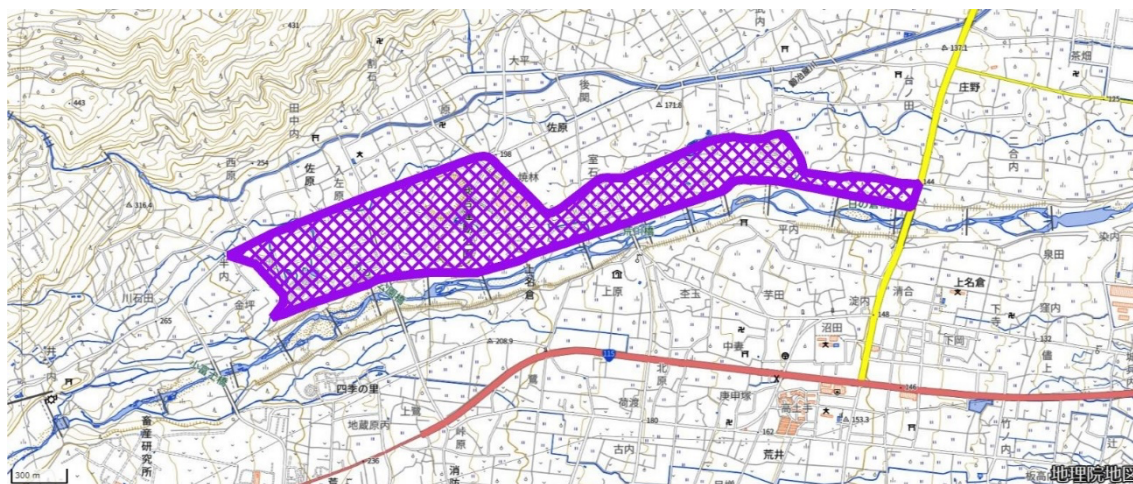

第46回東北大学オリエンテーリング大会前日大会

要項 1.3

大会概要

- <主催>東北大学学友会オリエンテーリング部
- <共催>宮城学院女子大学オリエンテーリング部
- <開催日>2023年11月18日(土)
- <開催地>福島県福島市 あづま総合運動公園
- <会場>あづま総合運動公園内を予定
- <後援>福島県オリエンテーリング協会

大会役員

- 実行委員長 林明穂 (東北大学 2020 年度入学)
- 副実行委員長 山口悠斗 (東北大学 2020 年度入学)
- 運営責任者 畑敦也 (東北大学 2020 年度入学)
- 競技責任者 鷲津加子 (東北大学 2020 年度入学)
- コースプランナー 高橋忠大 (東北大学 2020 年度入学)

競技形式

- ポイントオリエンテーリング スプリント競技
- SPORTident 社製 SI システムを使用予定

地図

- 「あづま総合運動公園」 (福島県オリエンテーリング協会、2019 年)
- 東北大学学友会オリエンテーリング部 2023 年リメイク予定
- 地図図式 国際スプリントオリエンテーリング地図図式 (ISSprOM 2019-2) 準拠
- コントロール位置説明表 コントロール位置説明国際仕様 (ISCD 2018) 準拠
- 縮尺 1:4000
- 等高線間隔 2m を予定
- 走行可能度 4 段階表記

立入禁止区域

競技の公平性を保つため、本大会参加予定者は以下の区域（紫線で囲われた範囲）へのオリエンテーリングまたは下見目的での立入りを本大会終了時まで禁止します。

※国土地理院地図 (<https://maps.gsi.go.jp/>) を加工して作成

問い合わせ

ご不明な点、ご質問等ございましたら、下記の連絡先までお問い合わせください。
林明穂（実行委員長） tohoku.zenjitsu@gmail.com ●を@に置き換えてください。