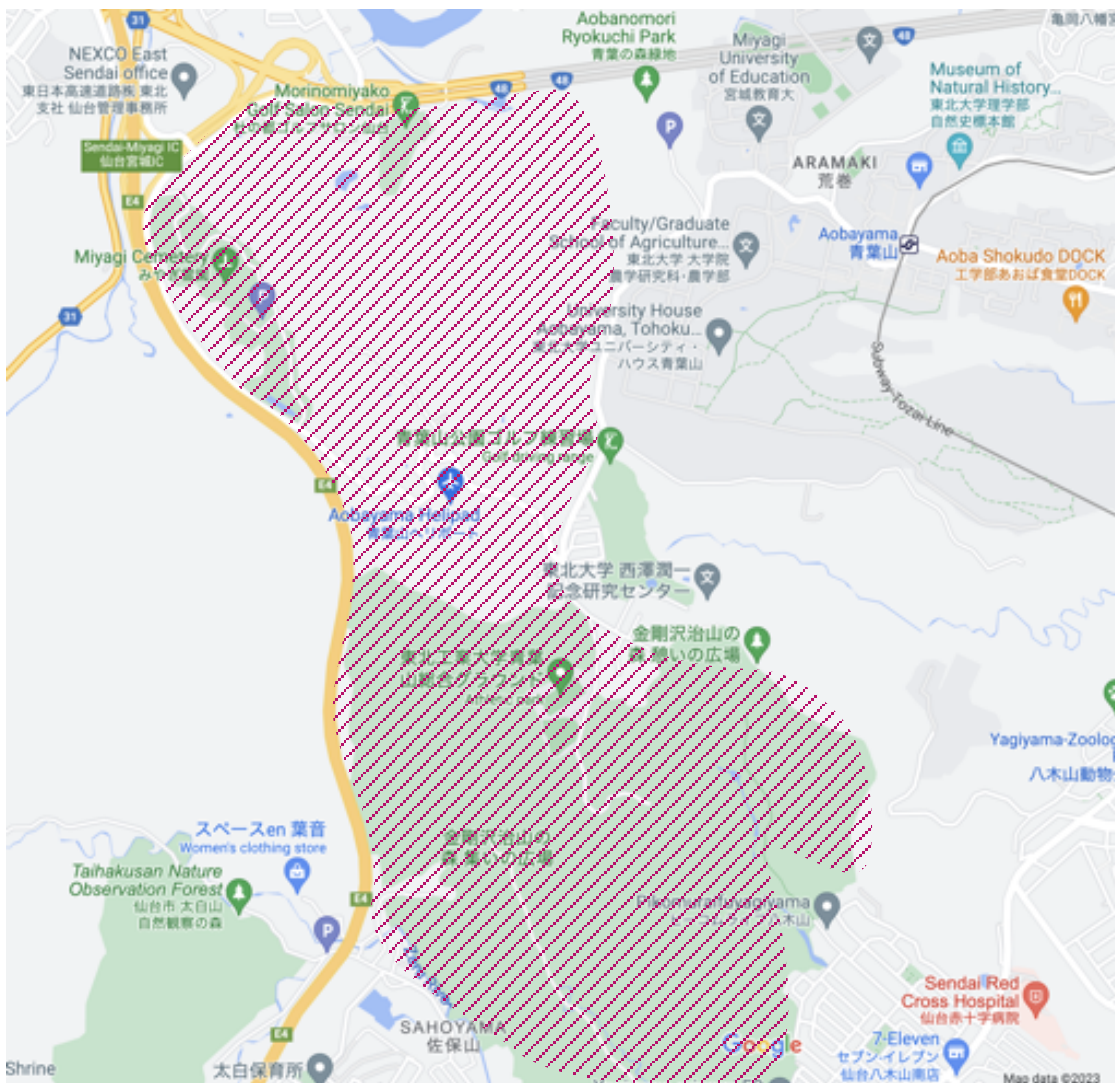

## 大会概要

主催 東北大学学友会オリエンテーリング部

共催 宮城学院女子大学オリエンテーリング部

開催日 2023年11月19日(日)

開催地 宮城県仙台市太白区金剛沢治山の森及び青葉区青葉の森

会場 東北工業大学青葉山総合グラウンドを予定

## 立入禁止区域

本大会参加予定者の以下の区域(紫で囲まれた範囲)へのオリエンテーリングまたは下見目的での立ち入りを、本大会終了までの期間において競技の公平性を保つため、禁止します。