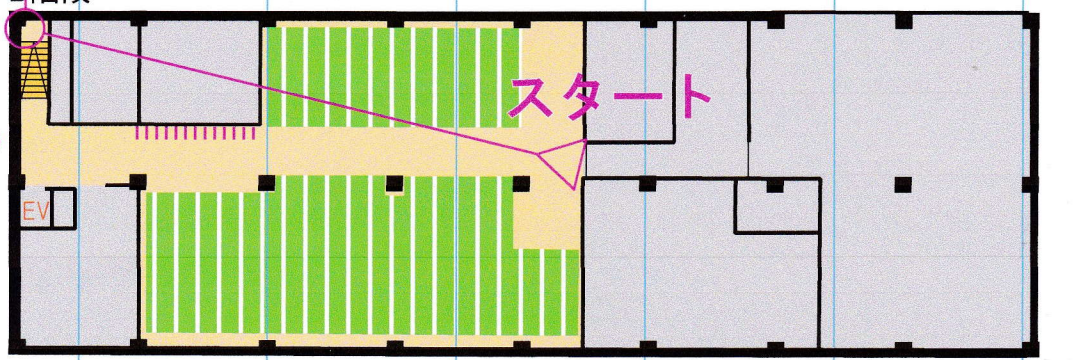

# 小平市中央図書館 イト"アリエーリング"

0m 5m 10m 15m 20m

JokyuCourse 0.8Km

A階段 縮尺 1:400

B階段

B階段

A階段

15-69  
4階

2-68  
3階

8-72

## 地図記号

- ● 柱
- 書棚
- 椅子、ソファ
- テーブル、カウンター
- 閉架(可動)書架
- 立入禁止エリア
- 下り階段
- 上り階段
- 吹抜け
- △ 三角の中心がスタート
- チェックポイント
- 1-31 回る順番 - エト番号
- ゴール
- テープによる通行禁止柵

0m 5m 10m 15m 20m