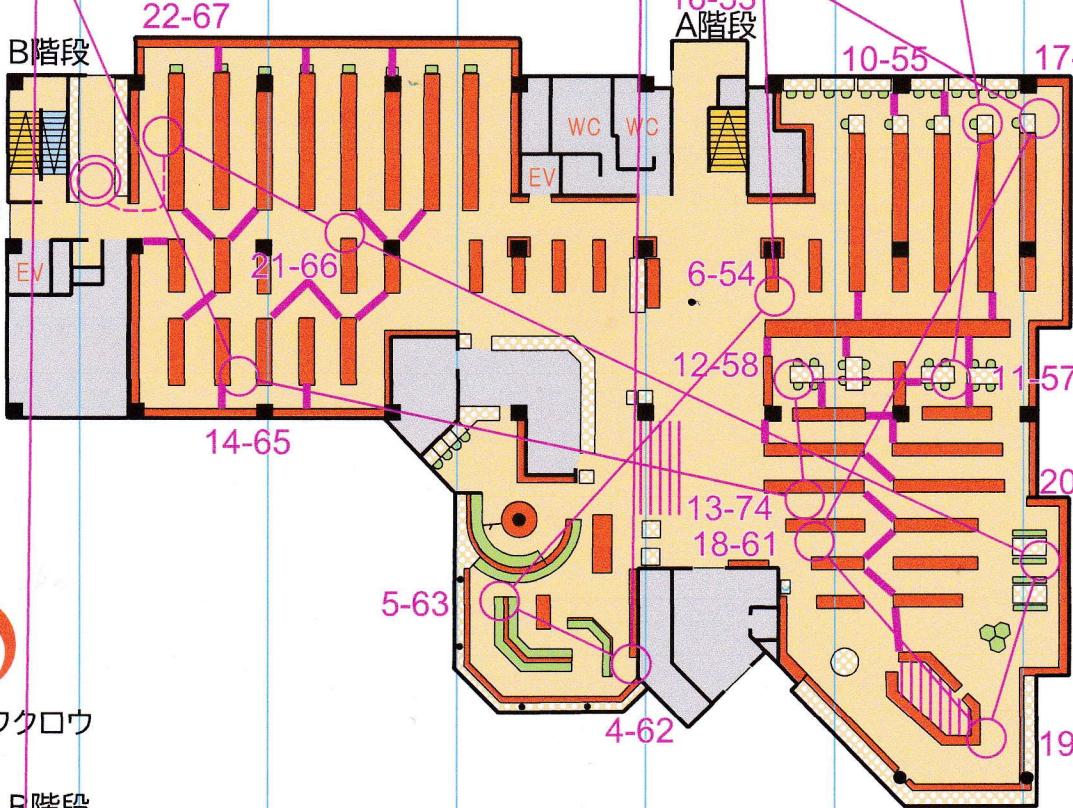

# 小平市中央図書館 イト"アリエーリング"

0m 5m 10m 15m 20m

JokyuCourse 0.8Km

A階段 縮尺 1:400

B階段

B階段

A階段

15-69  
4階

2-68  
3階

8-72

## 地図記号

- ● 柱
- 書棚
- 椅子、ソファ
- テーブル、カウンター
- 閉架(可動)書架
- 立入禁止エリア
- 下り階段
- 上り階段
- 吹抜け
- △ 三角の中心がスタート
- チェックポイント
- 1-31 回る順番 - エト番号
- ゴール
- テープによる通行禁止柵

0m 5m 10m 15m 20m