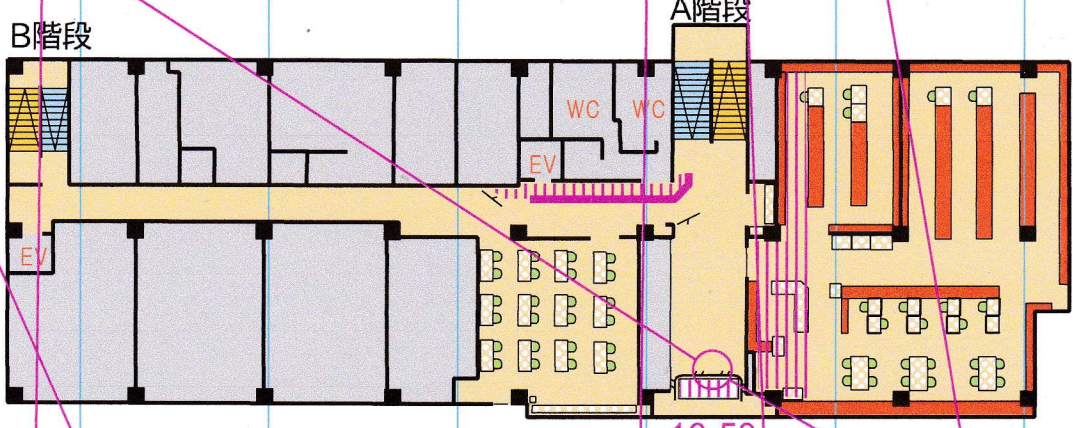

# 小平市中央図書館 イト"アリエーリング"

0m 5m 10m 15m 20m

JokyuCourse 0.8Km

A階段 縮尺 1:400

B階段

B階段

A階段

15-69  
4階

2-68  
3階

8-72

## 地図記号

- ● 柱
- 書棚
- 椅子、ソファ
- テーブル、カウンター
- 閉架(可動)書架
- 立入禁止エリア
- 下り階段
- 上り階段
- 吹抜け
- △ 三角の中心がスタート
- チェックポイント
- 1-31 回る順番 - エト番号
- ゴール
- テープによる通行禁止柵

0m 5m 10m 15m 20m