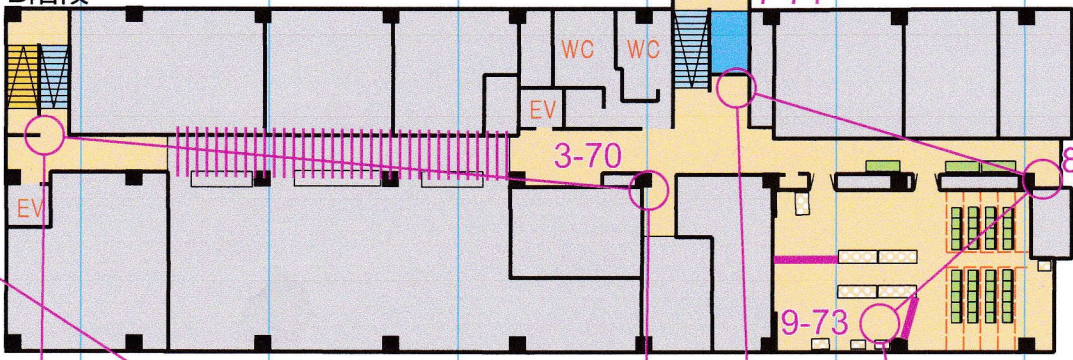

# 小平市中央図書館 イト"アリエーリング"

0m 5m 10m 15m 20m

JokyuCourse 0.8Km

A階段 縮尺 1:400

B階段

B階段

A階段

15-69  
4階

2-68  
3階

8-72

## 地図記号

- ● 柱
- 書棚
- 椅子、ソファ
- テーブル、カウンター
- 閉架(可動)書架
- 立入禁止エリア
- 下り階段
- 上り階段
- 吹抜け
- △ 三角の中心がスタート
- チェックポイント
- 1-31 回る順番 - エト番号
- ゴール
- テープによる通行禁止柵

0m 5m 10m 15m 20m