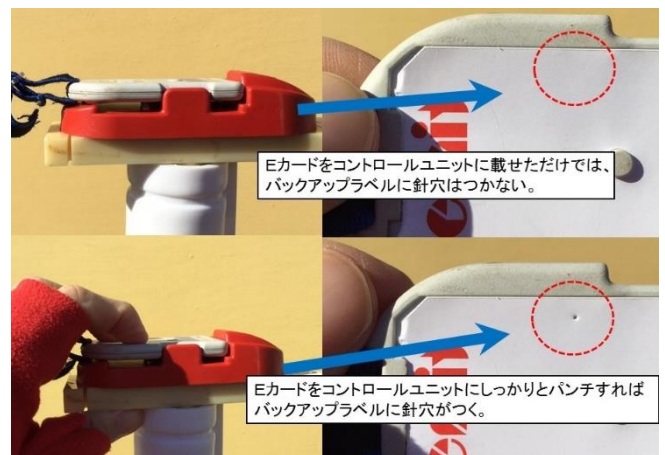

- ・スタートされた競技者はフィニッシュを通過してください。
  通過出来なかった場合は、何らかの方法で必ず本部にEカードを提出してください。
  提出がない場合は行方不明者として搜索されます。

(3)コントロールの通過について

- ・コントロールは、1番から順番に回ってください。
- ・コントロールに着いたらEカードをEカードユニットにはめ込んでパンチをしてください。
- ・誤ってパンチしてしまった場合は、その後に正しいコントロールでパンチすれば問題ありません。
  コントロールを飛ばした場合は、飛ばしたコントロールから順にパンチしてください。

(4)フィニッシュ（～12:45）

- ・パンチングフィニッシュです。フィニッシュユニットにEカードをはめ込んでください。
  その時点で計時が終了します。
- ・フィニッシュ後は、フィニッシュした順番で、計算センター(Eカード読み取り所)に並んでください。
- ・計算センターでは指示に従い、Eカードを読み取りユニットにセットしてください。
  Eカードのデータを読み取り、コントロール通過をチェックします。
- ・計算センターではコントロール不通過に関するクレームのみ受け付けます。
- ・レンタルEカードは計算センターで回収します。Eカードを紛失された場合は5,000円頂きます。
  ただし、エクストラコースに出走される方は回収しません。(コンパスも同様)
- ・コンパスを借りられた方は、フィニッシュ後コンパスを受付にご返却ください。
- ・地図は回収しませんが、出走前の人に見せることは禁止します。
- ・フィニッシュ閉鎖は **12:45** です。それまでに必ず帰還してください。

(5)エクストラコース（13:15～）

- ・**スタートする前に競技用靴の底を拭くようにお願いします。**
- ・エクストラレースは 13:15 より開始いたします。

(6)成績速報など

- ・成績速報は会場内に掲示します。
- ・競技と成績に関する調査依頼はフィニッシュ後、本部で受け付けます。
- ・各クラス上位3名を表彰いたします。
- ・正式な成績は後日ホームページに掲載します。
- ・過去12年間「KOLA杯」を獲得していないMA、WAそれぞれ出場者の中で最短タイムの方に、賞品として「KOLA特製Tシャツ」と「KOLA大会年間無料券」を授与します。
  詳しくは【12. KOLA杯】にて記載しております。

(7)EMIT システム(Eカード)に関する注意事項

- ・通過記録を残すのは、競技者の責任です。
  Eカードの通過記録とバックアップラベルのパンチ記録のどちらもない場合は失格扱いとなります。
- ・バックアップラベルを紛失しないようパンチの支障にならない範囲で、テープで留める等の加工を強く推奨します。
  バックアップラベルを紛失するという事は、テレイン内にゴミを捨てることと同じです。
- ・バックアップラベルのパンチ記録(針穴)は、しっかりとパンチしないと針穴が残らないことがありますので、ご注意ください。