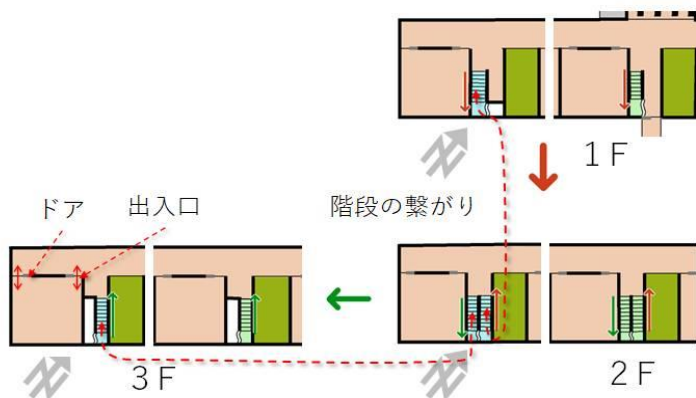

【3. 持ち物リスト】

競技を行うにあたり、以下のものをご持参ください。

- ・Eカード（マイEカードを使用する方のみ）
- ・コンパス
- ・鈴（接触防止、安全確保のため）
- ・靴袋（会場である体育館に入る際に靴箱等は使わず、ご自身の持参した靴袋へ入れて下さい。）
- ・雑巾（全ての出走者 1枚、エクストラコース出走者 1枚、雑巾がけ大会の参加者 1枚をご持参ください。すべて参加される方は3枚必要となります。コースを問わず、出走時は必ず雑巾でシューズの靴底を拭きとってください。）
- ・競技用靴（過度に汚れていないこと、またはスパイク(ピン付きシューズ含)でないこと)

【4. 会場について】

◇会場

郷荘中学校の正門をとお越しください。会場は体育館となります。入門後は、大会役員の案内に従って進んでください。

◇注意事項

- ・体育館に入る際は、ブルーシートの上で履物を脱いでお上がりください。また、靴箱を利用せずにご自身の持参した靴袋へ入れて下さい。
- ・体育館内での飲食は可能ですが、黙飲黙食をお願いします。
- ・男性更衣室、女性更衣室ともにございますので、ご利用ください。
- ・お手洗いは体育館にございますが、数に限りがございます。あらかじめお済ませいただくようお願いします。

【5. 競技について】

◇地図

KOLA作製「和泉市立郷荘中学校(仮称)」(新規トレイン)
縮尺(予定):<屋内>1:750 <屋外>1:1500 等高線間隔 2m 走行度4段階
ISSprOM “SYMBOL SET FOR SCHOOL ORIENTEERING MAPS 2019”
(<https://orienteering.sport/iof/mapping/>)をベースとした地図記号セットを使用します。

◇地図凡例

- ・同じ水平位置にある階段を同じ色で塗ってしています。
- ・階段脇に上り下りを示す矢印を描いています（矢印の向きが上り）
- ・1、2階を結ぶ階段を茶色、2、3階を結ぶ階段は緑色で示しています。
- ・3階から屋上に向かう階段は描いてありません
- ・入れない部屋は黄緑色で塗られており、出入口は描いてありません。
- ・室内マップの一部に屋外エリアがあります。通行可能範囲外は紫ハッチで囲ってあります。
- ・磁北線は描いていませんが、磁北の向きを示すマークを入れています。