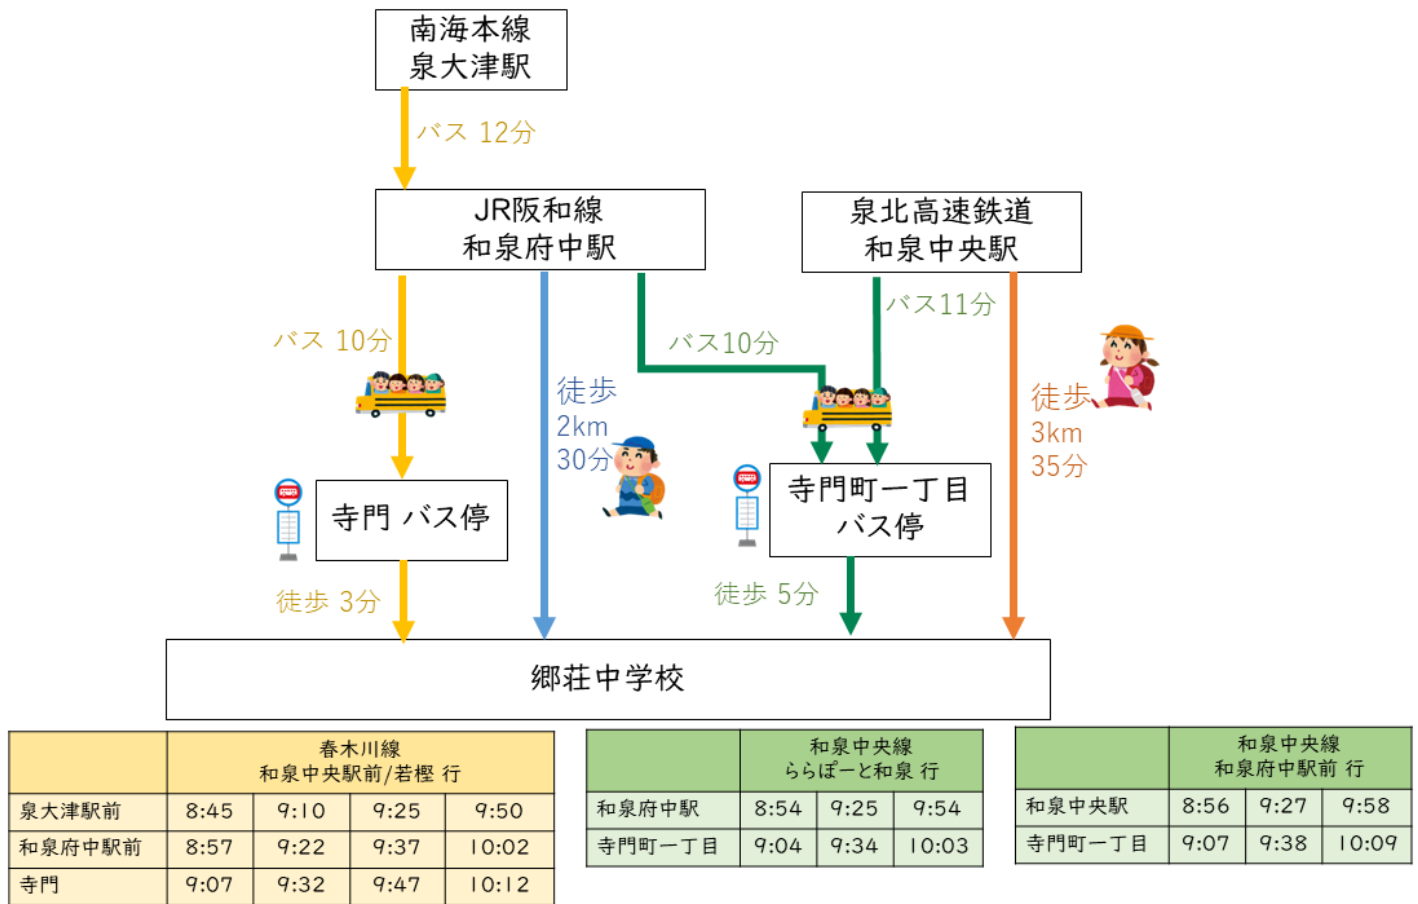

◇車でお越しの方

- ・学校内に駐車場はありません。
- ・郷荘中学校前での送迎はいかなる場合も禁止とします。
- ・推奨駐車場として、「タイムズ和泉市立総合医療センター」(会場まで 徒歩約10分)がございます。
- ・お車にてお越しの方は、推奨駐車場の北側の槇尾川公園にお手洗いがございます。
お手洗いは会場にもございますが数に限りがございますので、なるべく事前にお済ませください。

【推奨駐車場】

タイムズ和泉市立総合医療センター