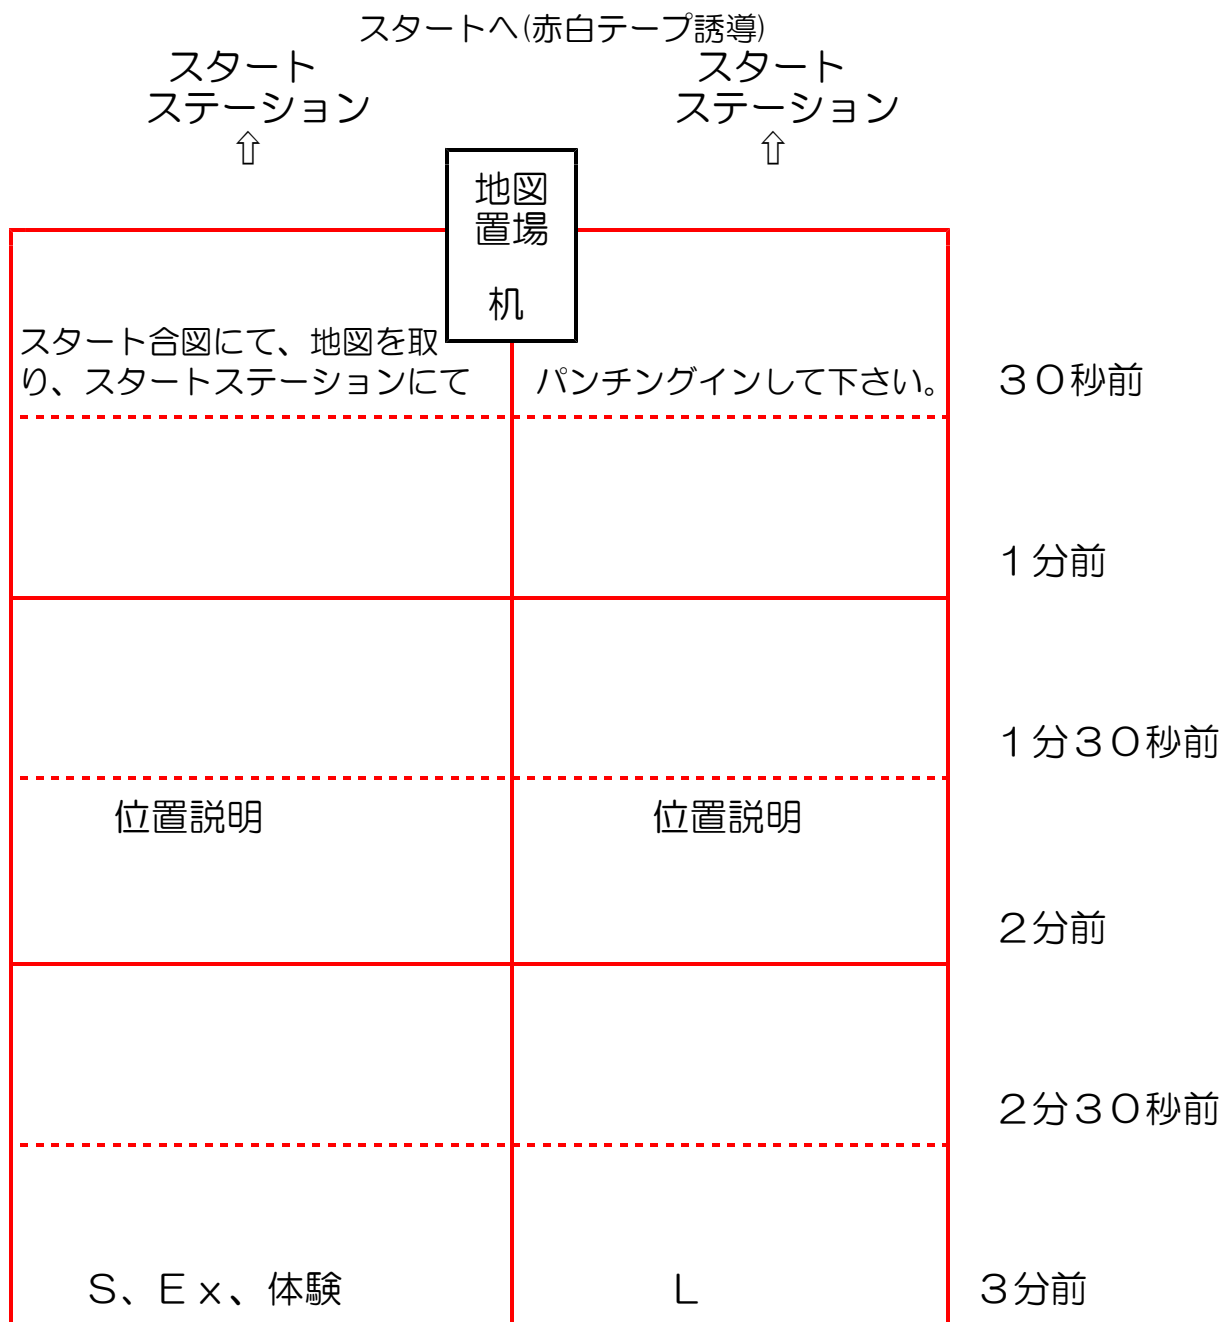

スタート地区 30秒おきスタートのため、6枠にしました。
 スタートチャイマーは、30秒おきに鳴ります。1枠ずつ進んでください。

↑
 チェックステーション
 ↑
 クリアステーション
 ↑
 会場から