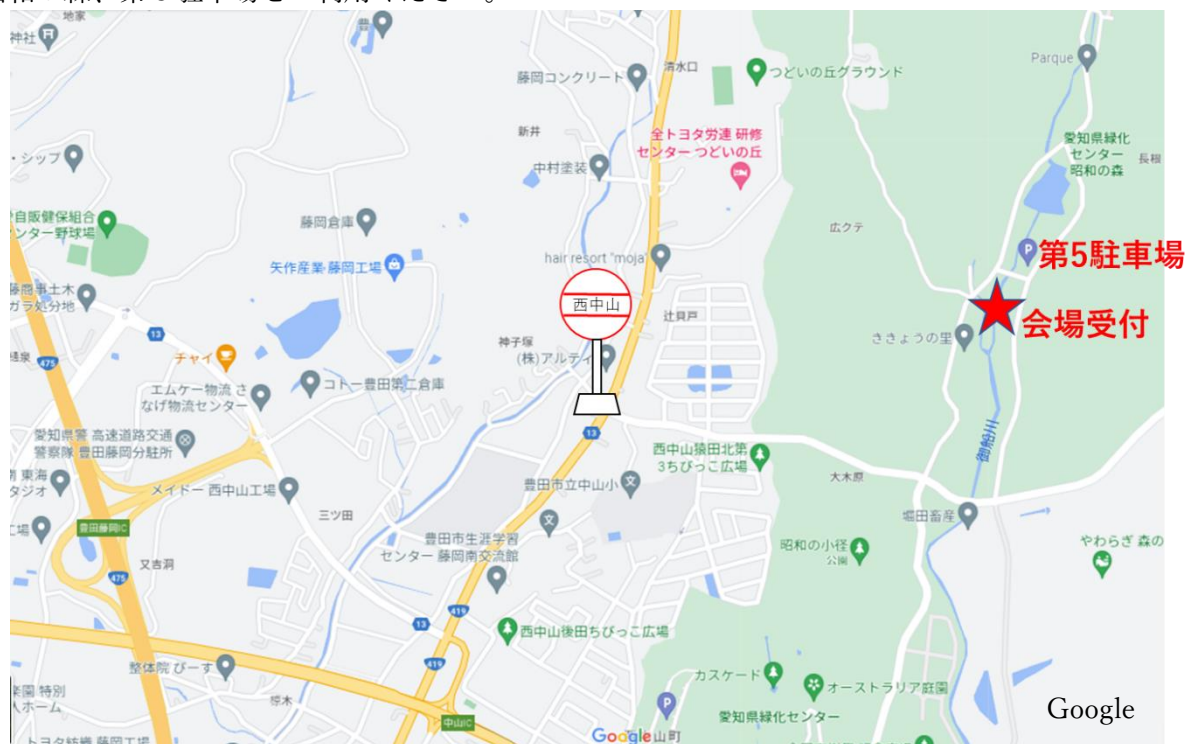

## ■会場までの交通

### ・公共交通機関

豊田市の「おいでんバス」②小原・豊田線、藤岡・豊田線（西中山経由）をご利用ください。

豊田市（東口） ・名鉄三河線「豊田市」 ・愛知環状鉄道「新豊田」		梅坪駅 ・名鉄豊田線 (地下鉄鶴舞線直通)		西中山（下車）
	9:40	⇒	9:49	⇒ 10:17
	10:40	⇒	10:49	⇒ 11:17

「西中山」バス停下車、徒歩1.2kmです。テープ誘導はありません。

バスのご案内は以下サイトもご参照ください。

### ・自家用車

東海環状自動車道「豊田藤岡IC」または猿投グリーンロード「中山IC」より約5分。

昭和の森、第5駐車場をご利用ください。