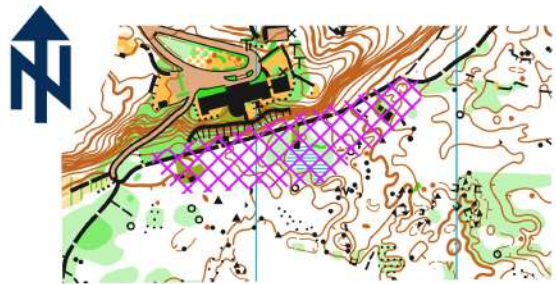

柵の開閉方法

観望中、柵に設置された扉を通行する可能性があります。

キヨン対策柵 開閉箇所の表記

(1 : 2000)

大島温泉ホテルの
南側の道とその周辺は
源泉♨のため立入禁止です

※一部のコースのみ地図に記載

地図上に印刷された位置説明、スタートで配布する位置説明に間違いがあります。ご注意ください。

34番（使用クラス：ME2, WE, MA）

42番（使用クラス：MA, WA, BL）

49番（使用クラス：BL, BS）

（誤）

（正）

【キッズOで使用される誘導テープの色について】

今回のキッズOでは、各コントロール間をストリーマーで繋ぐ形式となっております。

キッズO以外のコースの使用エリアに重なっている可能性があるため、以下にキッズOで使用するストリーマーの色を表記します。

- ・ 2本ずつの短冊状のストリーマーを使用