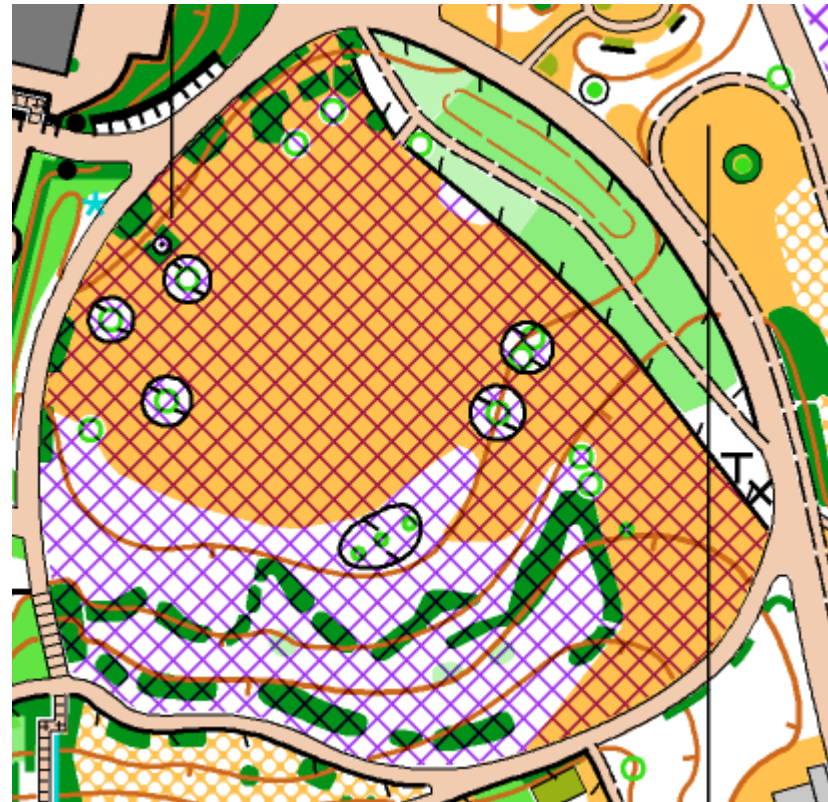

フィニッシュについて

- ・ 最終コントロールからフィニッシュまでの誘導はありません。
- ・ パンチングフィニッシュです。

Extraについて

- ・ **パンチングスタート**です。
- ・ スタート地区で名簿に出走時刻を書き、係員のチェックを受けてから
枠にお進みください。
- ・ 2分前枠でコントロール位置説明表を配布します。
- ・ スタート後の誘導は赤白ストリーマーです。
- ・ 2コース出走、計時可能です。

競技中の注意事項

- ・ 競技時間は40分です。
- ・ ピン付きシューズでの出走は禁止します。
- ・ 公園利用者に注意して走行してください。
- ・ 立ち入り禁止エリアについての詳細は次ページをご確認ください。

立ち入り禁止エリアについて

イベントが開催される都合上、さくら山周辺および中央広場を立ち入り禁止エリアとしております。周辺では特に公園利用者に注意して走行してください。テープ等は設置していません。

植生状況

405

走行可能度80~100%

植生状況

406

走行可能度60~80%

植生状況

408

走行可能度20~60%

植生状況

410
走行可能度0~20%

植生状況

401 開けた土地

植生状況

402
まばらに木の生えた
開けた土地

特徴物の表記